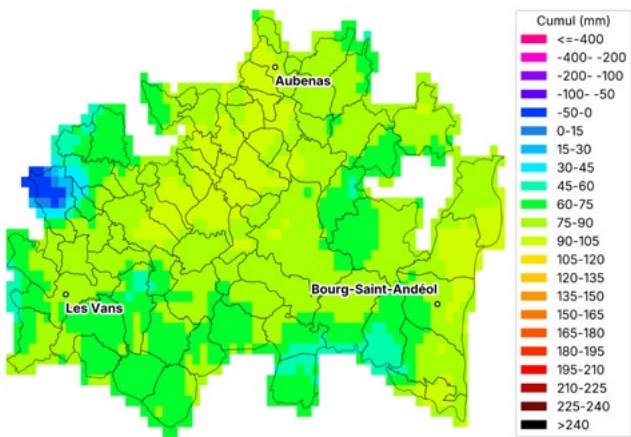

METEO VISION Données issues de Météo Vision, la solution météo développée par Weenat

Communes oléicoles d'Ardèche WEENAT
Cumul des pluies
du 1 mai 2026 au 2 juin 2026

METEO VISION Données issues de Météo Vision, la solution météo développée par Weenat

Communes oléicoles de la Drôme WEENAT
Cumul ETP-P
du 1 mai 2025 au 2 juin 2025

METEO VISION Données issues de Météo Vision, la solution météo développée par Weenat

Communes oléicoles de la Drôme WEENAT
Cumul ETP-P
du 1 mai 2026 au 2 juin 2026

METEO VISION Données issues de Météo Vision, la solution météo développée par Weenat

Communes oléicoles d'Ardèche WEENAT
Cumul ETP-P
du 1 mai 2025 au 2 juin 2025

METEO VISION Données issues de Météo Vision, la solution météo développée par Weenat