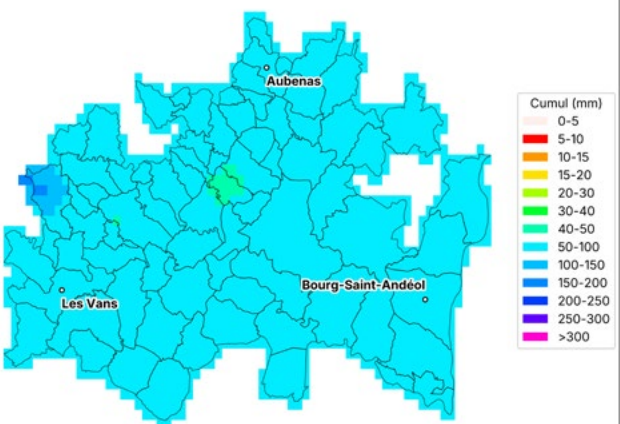

Communes oléicoles d'Ardèche WEENAT
Cumul des pluies
du 1 mai 2025 au 2 juin 2025

METEO VISION Données issues de Météo Vision, la solution météo développée par Weenat