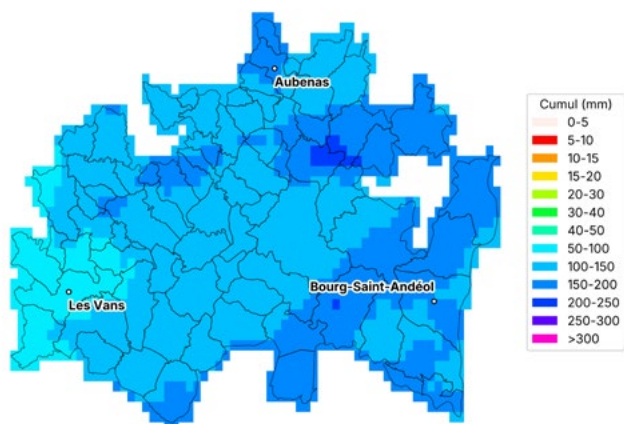

Communes oléicoles de la Drôme WEENAT
Cumul des pluies
du 1 mai 2026 au 2 juin 2026

METEO VISION Données issues de Météo Vision, la solution météo développée par Weenat

Communes oléicoles d'Ardèche WEENAT
Cumul des pluies
du 1 mai 2025 au 2 juin 2025

METEO VISION Données issues de Météo Vision, la solution météo développée par Weenat

Communes oléicoles d'Ardèche WEENAT
Cumul des pluies
du 1 mai 2026 au 2 juin 2026

METEO VISION Données issues de Météo Vision, la solution météo développée par Weenat