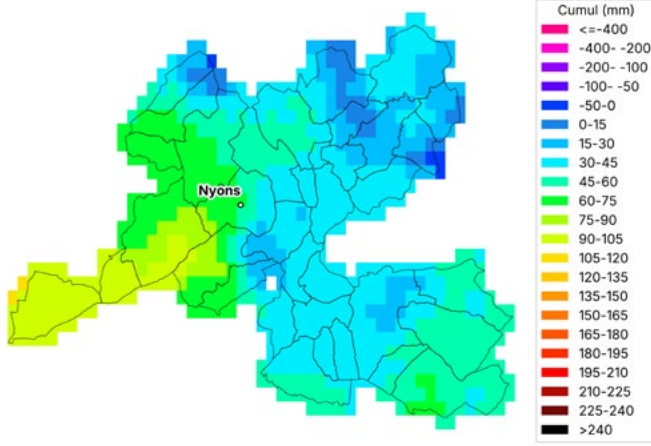

Communes oléicoles de la Drôme WEENAT
Cumul ETP-P
du 1 mai 2025 au 2 juin 2025

METEO VISION Données issues de Météo Vision, la solution météo développée par Weenat