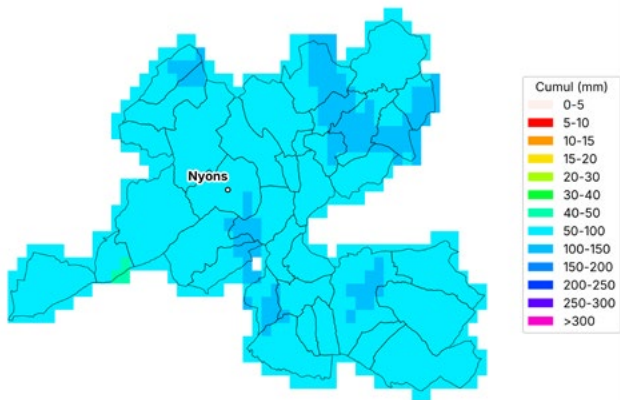

Cartes 2026 - région AURA

Bulletin Eau'live n°5

Communes oléicoles de la Drôme WEENAT
Cumul des pluies
du 1 mai 2025 au 2 juin 2025

METEO VISION Données issues de Météo Vision, la solution météo développée par Weenat

Communes oléicoles de la Drôme WEENAT
Cumul des pluies
du 1 mai 2026 au 2 juin 2026

METEO VISION Données issues de Météo Vision, la solution météo développée par Weenat

Communes oléicoles d'Ardèche WEENAT
Cumul des pluies
du 1 mai 2025 au 2 juin 2025