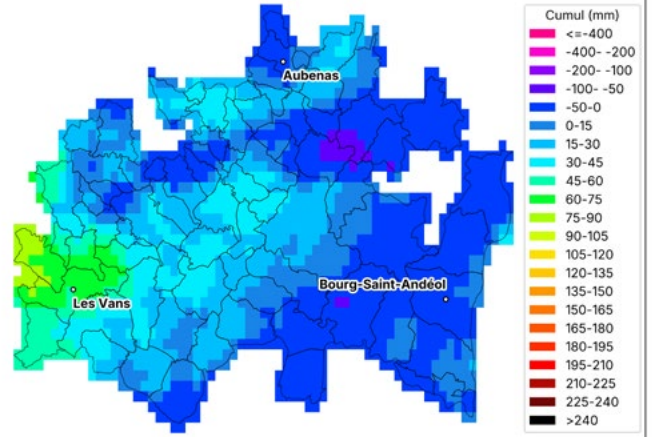

Communes oléicoles d'Ardèche WEENAT
Cumul ETP-P
du 1 mai 2026 au 2 juin 2026

METEO VISION Données issues de Météo Vision, la solution météo développée par Weenat