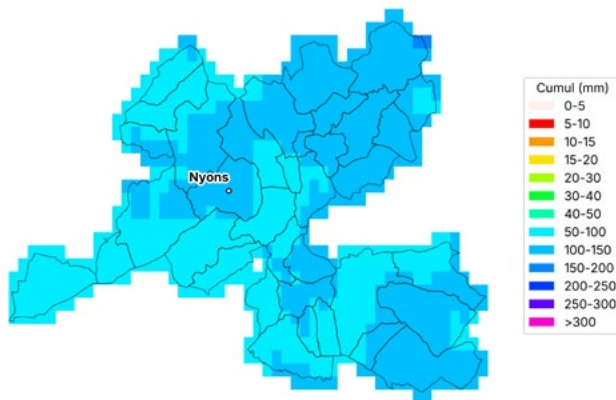

Cartes 2026 - région AURA

Bulletin Eau'live n°5

Communes oléicoles de la Drôme WEENAT
Cumul des pluies
du 1 mai 2025 au 2 juin 2025

METEO VISION Données issues de Météo Vision, la solution météo développée par Weenat

Communes oléicoles de la Drôme WEENAT
Cumul des pluies
du 1 mai 2026 au 2 juin 2026

METEO VISION Données issues de Météo Vision, la solution météo développée par Weenat

Communes oléicoles d'Ardèche WEENAT
Cumul des pluies
du 1 mai 2025 au 2 juin 2025