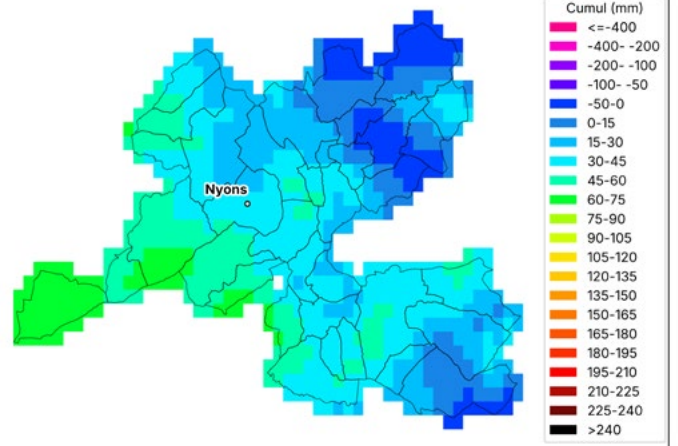

Communes oléicoles de la Drôme WEENAT
Cumul ETP-P
du 1 mai 2026 au 2 juin 2026

METEO VISION Données issues de Météo Vision, la solution météo développée par Weenat