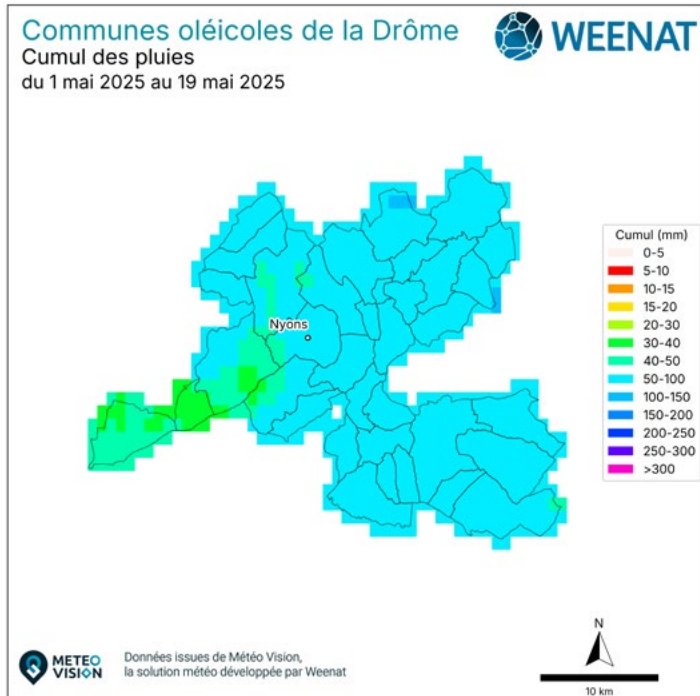

Cartes 2026 - région AURA

Bulletin Eau'live n°4

Communes oléicoles de la Drôme
Cumul ETP-P

du 1 mai 2025 au 19 mai 2025

METEO VISION Données issues de Météo Vision, la solution météo développée par Weenat

Communes oléicoles de la Drôme
Cumul ETP-P

du 1 mai 2026 au 19 mai 2026

METEO VISION Données issues de Météo Vision, la solution météo développée par Weenat

Communes oléicoles d'Ardèche
Cumul ETP-P

du 1 mai 2025 au 19 mai 2025