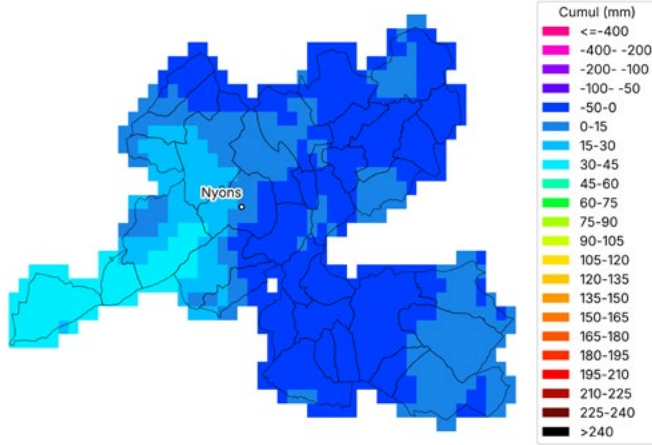

Cartes 2026 - région AURA

Bulletin Eau'live n°4

Communes oléicoles de la Drôme
Cumul ETP-P

du 1 mai 2025 au 19 mai 2025

METEO VISION Données issues de Météo Vision, la solution météo développée par Weenat