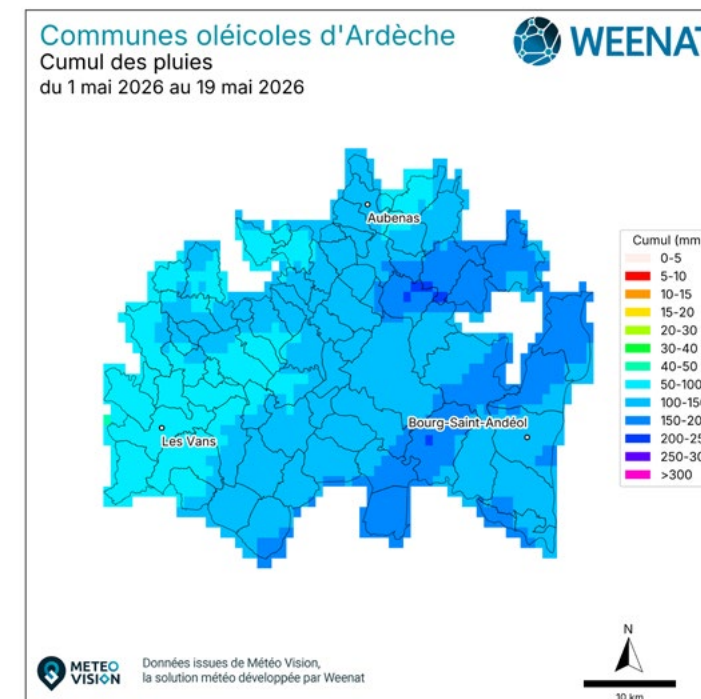

Cartes 2026 - région AURA

Bulletin Eau'live n°4

Communes oléicoles de la Drôme
Cumul ETP-P

du 1 mai 2025 au 19 mai 2025

METEO VISION Données issues de Météo Vision, la solution météo développée par Weenat

Communes oléicoles de la Drôme
Cumul ETP-P

du 1 mai 2026 au 19 mai 2026

METEO VISION Données issues de Météo Vision, la solution météo développée par Weenat

Communes oléicoles d'Ardèche
Cumul ETP-P

du 1 mai 2025 au 19 mai 2025