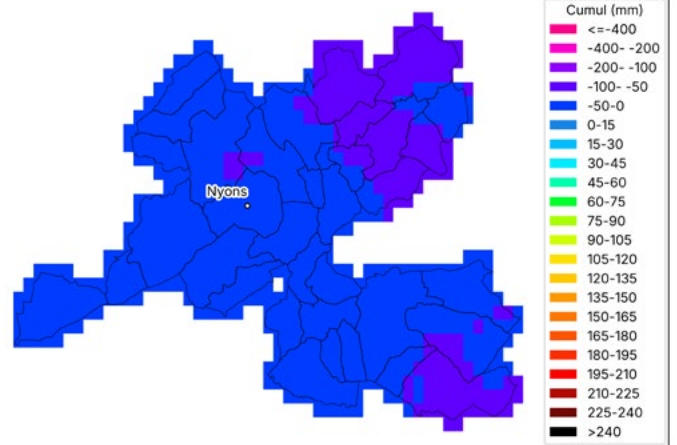

Communes oléicoles de la Drôme
Cumul ETP-P

du 1 mai 2026 au 19 mai 2026

METEO VISION Données issues de Météo Vision, la solution météo développée par Weenat