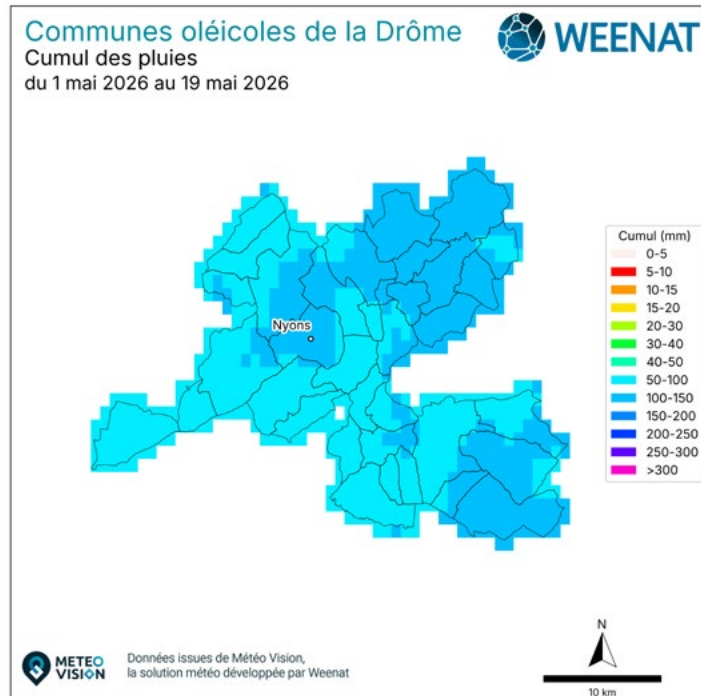

Cartes 2026 - région AURA

Bulletin Eau'live n°4

Communes oléicoles de la Drôme
Cumul ETP-P

du 1 mai 2025 au 19 mai 2025

METEO VISION Données issues de Météo Vision, la solution météo développée par Weenat

Communes oléicoles de la Drôme
Cumul ETP-P

du 1 mai 2026 au 19 mai 2026

METEO VISION Données issues de Météo Vision, la solution météo développée par Weenat

Communes oléicoles d'Ardèche
Cumul ETP-P

du 1 mai 2025 au 19 mai 2025