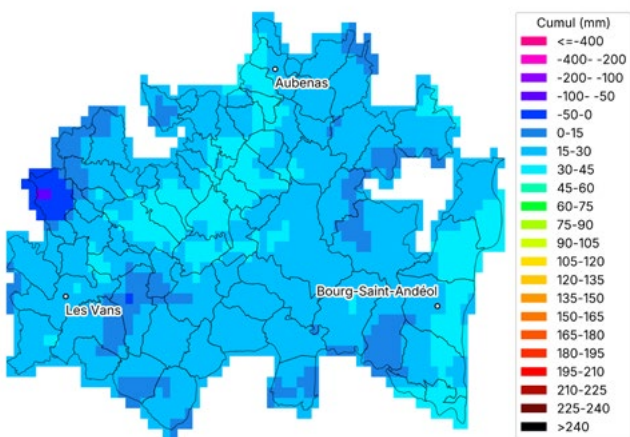

Communes oléicoles de la Drôme
Cumul ETP-P

du 1 mai 2026 au 19 mai 2026

METEO VISION Données issues de Météo Vision, la solution météo développée par Weenat

Communes oléicoles d'Ardèche
Cumul ETP-P

du 1 mai 2025 au 19 mai 2025