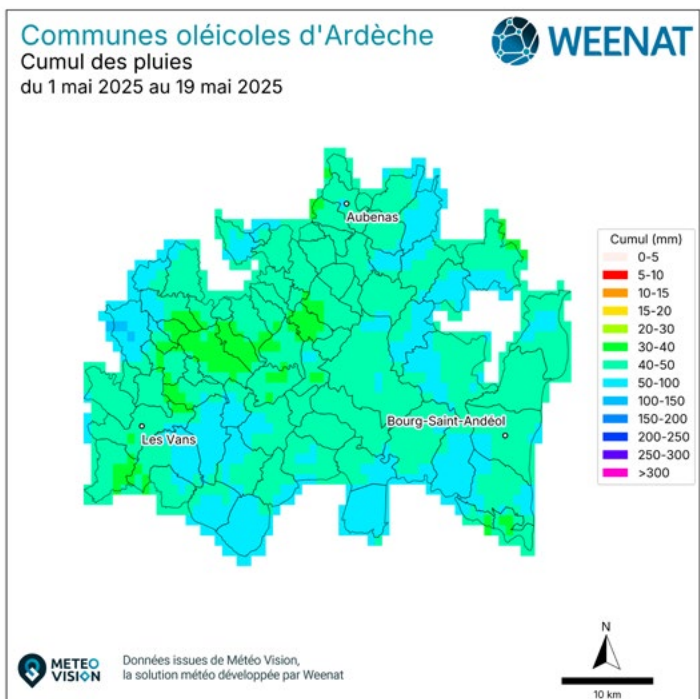

Cartes 2026 - région AURA

Bulletin Eau'live n°4

Communes oléicoles de la Drôme
Cumul ETP-P

du 1 mai 2025 au 19 mai 2025

METEO VISION Données issues de Météo Vision, la solution météo développée par Weenat

Communes oléicoles de la Drôme
Cumul ETP-P

du 1 mai 2026 au 19 mai 2026

METEO VISION Données issues de Météo Vision, la solution météo développée par Weenat

Communes oléicoles d'Ardèche
Cumul ETP-P

du 1 mai 2025 au 19 mai 2025