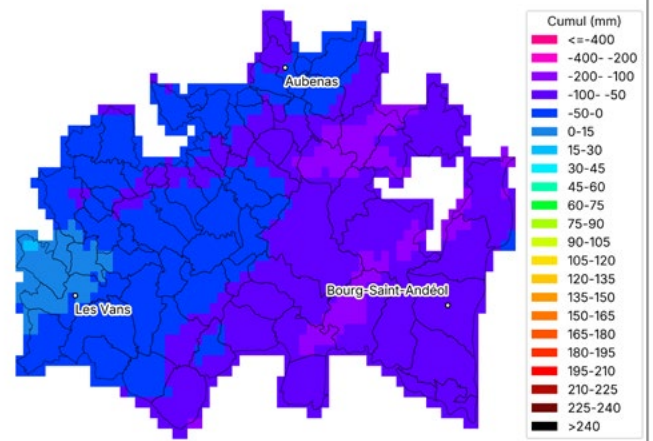

Communes oléicoles d'Ardèche
Cumul ETP-P

du 1 mai 2026 au 19 mai 2026

METEO VISION Données issues de Météo Vision, la solution météo développée par Weenat