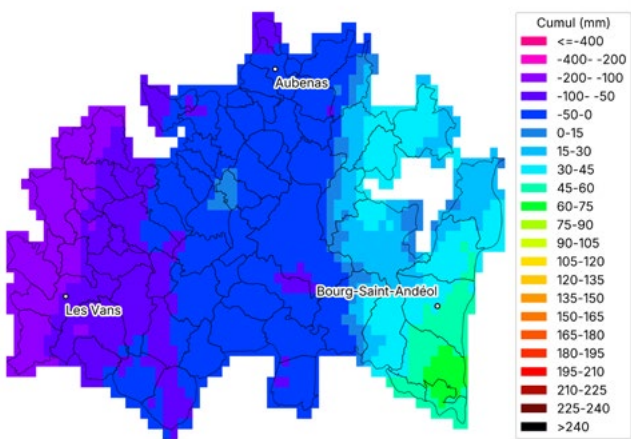

Communes oléicoles d'Ardèche
Cumul ETP-P
du 1 avril 2025 au 4 mai 2025

METEO VISION Données issues de Météo Vision, la solution météo développée par Weenat