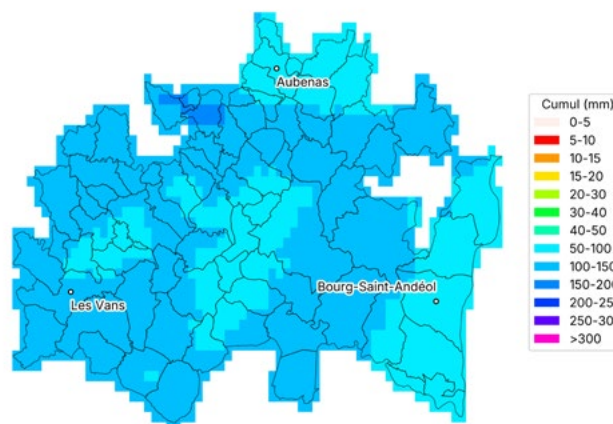

Communes oléicoles d'Ardèche
Cumul des pluies
du 1 avril 2026 au 4 mai 2026

METEO VISION Données issues de Météo Vision, la solution météo développée par Weenat