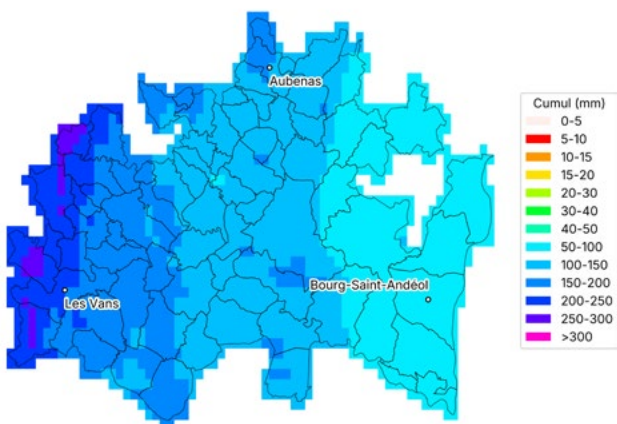

Communes oléicoles d'Ardèche
Cumul des pluies
du 1 avril 2025 au 4 mai 2025

METEO VISION Données issues de Météo Vision, la solution météo développée par Weenat