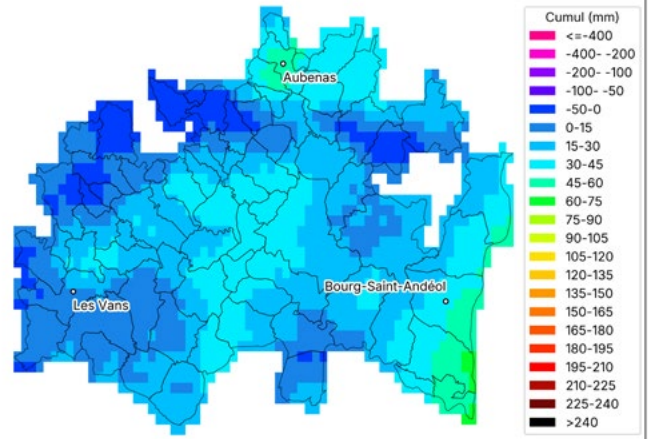

Communes oléicoles d'Ardèche
Cumul ETP-P
du 1 avril 2026 au 4 mai 2026

METEO VISION Données issues de Météo Vision, la solution météo développée par Weenat