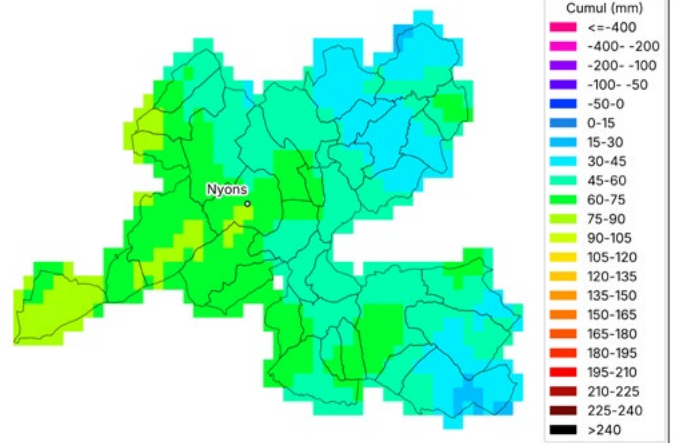

Communes oléicoles de la Drôme
Cumul ETP-P
du 1 avril 2026 au 4 mai 2026

METEO VISION Données issues de Météo Vision, la solution météo développée par Weenat