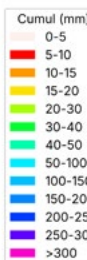

Communes oléicoles de la Drôme
Cumul des pluies
du 1 avril 2026 au 4 mai 2026