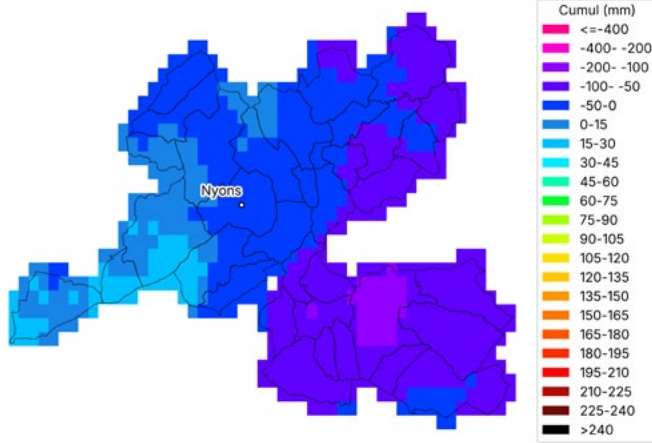

Communes oléicoles de la Drôme
Cumul ETP-P
du 1 avril 2025 au 4 mai 2025

METEO VISION Données issues de Météo Vision, la solution météo développée par Weenat