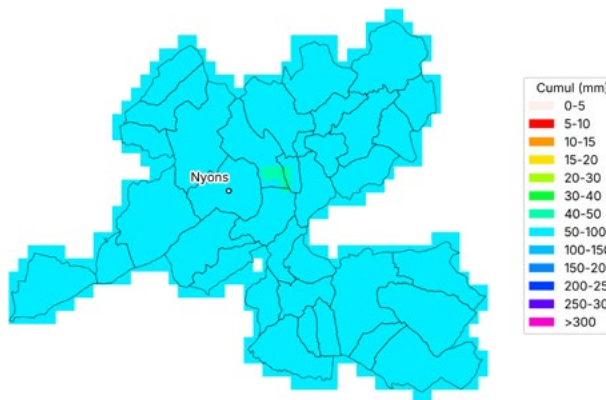

Communes oléicoles de la Drôme
Cumul des pluies
du 1 avril 2026 au 4 mai 2026

METEO VISION Données issues de Météo Vision, la solution météo développée par Weenat