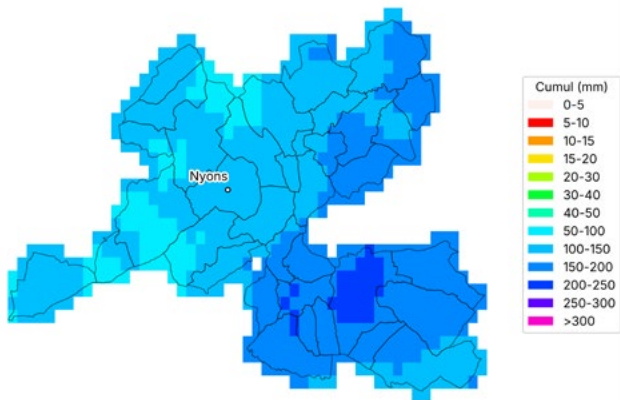

Cartes 2026 - région AURA

Bulletin Eau'live n°3

Communes oléicoles de la Drôme
Cumul des pluies
du 1 avril 2025 au 4 mai 2025

METEO VISION Données issues de Météo Vision, la solution météo développée par Weenat

Communes oléicoles de la Drôme
Cumul des pluies
du 1 avril 2026 au 4 mai 2026

METEO VISION Données issues de Météo Vision, la solution météo développée par Weenat

Communes oléicoles d'Ardèche
Cumul des pluies
du 1 avril 2025 au 4 mai 2025