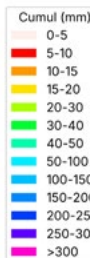

Communes oléicoles d'Ardèche
Cumul des pluies
du 1 avril 2026 au 4 mai 2026

METEO VISION Données issues de Météo Vision, la solution météo développée par Weenat