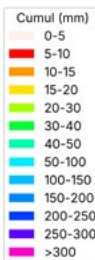

Cartes 2026 - région AURA

Bulletin Eau'live n°3

Communes oléicoles de la Drôme
Cumul des pluies
du 1 avril 2025 au 4 mai 2025

METEO VISION Données issues de Météo Vision, la solution météo développée par Weenat