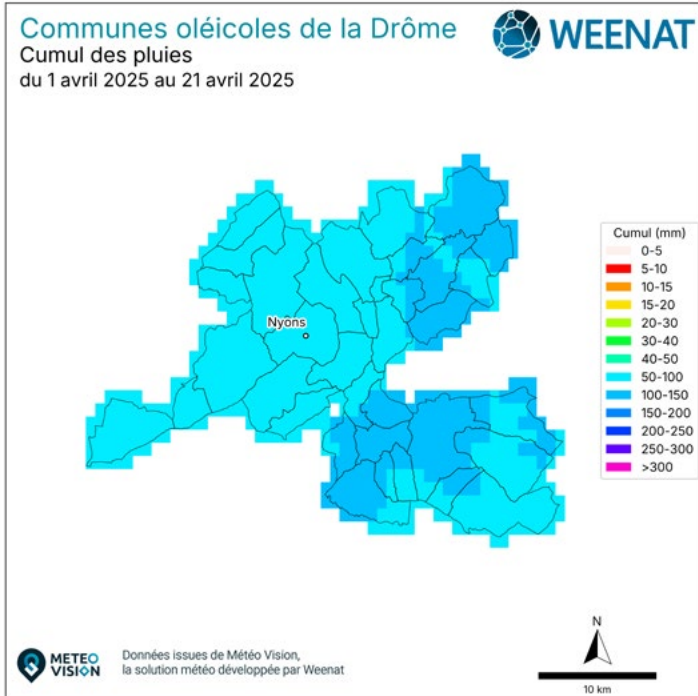

Cartes 2026 - région AURA

Bulletin Eau'live n°2

Communes oléicoles de la Drôme
Cumul ETP-P
du 1 avril 2025 au 21 avril 2025

METEO VISION Données issues de Météo Vision, la solution météo développée par Weenat

Communes oléicoles de la Drôme
Cumul ETP-P
du 1 avril 2026 au 21 avril 2026

METEO VISION Données issues de Météo Vision, la solution météo développée par Weenat

Communes oléicoles d'Ardèche
Cumul ETP-P
du 1 avril 2025 au 21 avril 2025