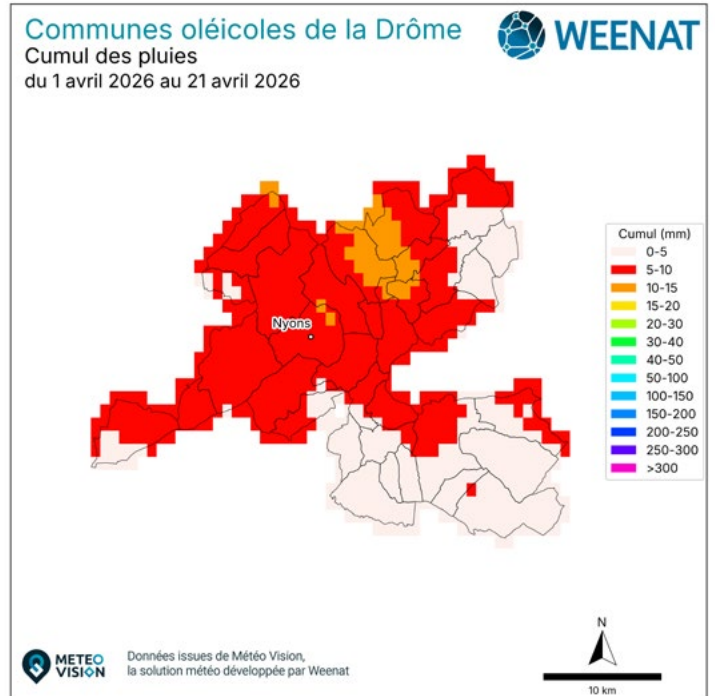

Cartes 2026 - région AURA

Bulletin Eau'live n°2

Communes oléicoles de la Drôme
Cumul ETP-P
du 1 avril 2025 au 21 avril 2025

METEO VISION Données issues de Météo Vision, la solution météo développée par Weenat

Communes oléicoles de la Drôme
Cumul ETP-P
du 1 avril 2026 au 21 avril 2026

METEO VISION Données issues de Météo Vision, la solution météo développée par Weenat

Communes oléicoles d'Ardèche
Cumul ETP-P
du 1 avril 2025 au 21 avril 2025