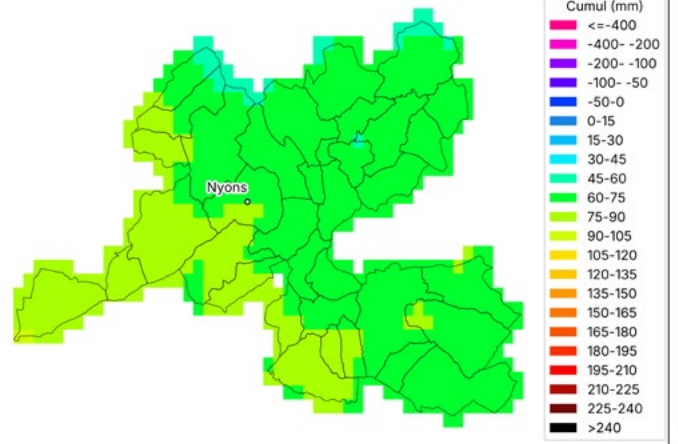

Cartes 2026 - région AURA

Bulletin Eau'live n°2

Communes oléicoles de la Drôme
Cumul ETP-P
du 1 avril 2025 au 21 avril 2025

METEO VISION Données issues de Météo Vision, la solution météo développée par Weenat

Communes oléicoles de la Drôme
Cumul ETP-P
du 1 avril 2026 au 21 avril 2026

METEO VISION Données issues de Météo Vision, la solution météo développée par Weenat

Communes oléicoles d'Ardèche
Cumul ETP-P
du 1 avril 2025 au 21 avril 2025