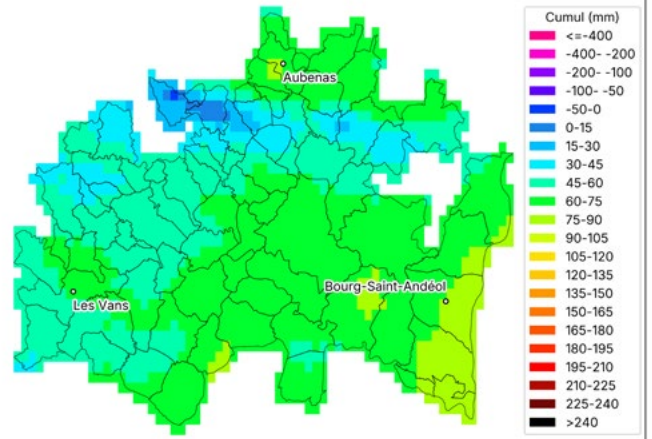

Communes oléicoles de la Drôme
Cumul ETP-P
du 1 avril 2026 au 21 avril 2026

METEO VISION Données issues de Météo Vision, la solution météo développée par Weenat

Communes oléicoles d'Ardèche
Cumul ETP-P
du 1 avril 2025 au 21 avril 2025

METEO VISION Données issues de Météo Vision, la solution météo développée par Weenat

Communes oléicoles d'Ardèche
Cumul ETP-P
du 1 avril 2026 au 21 avril 2026

METEO VISION Données issues de Météo Vision, la solution météo développée par Weenat