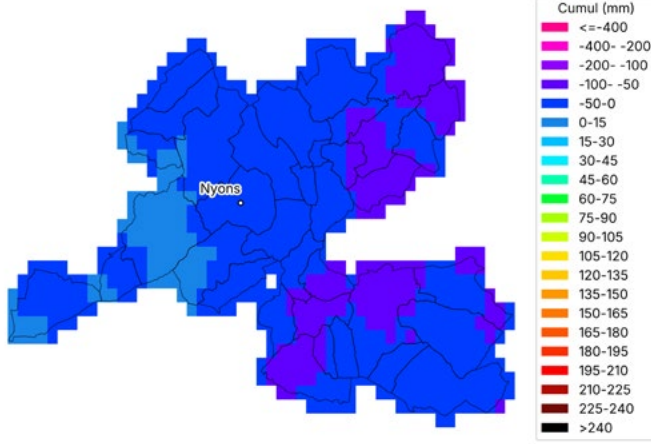

Cartes 2026 - région AURA

Bulletin Eau'live n°2

Communes oléicoles de la Drôme
Cumul ETP-P
du 1 avril 2025 au 21 avril 2025

METEO VISION Données issues de Météo Vision, la solution météo développée par Weenat