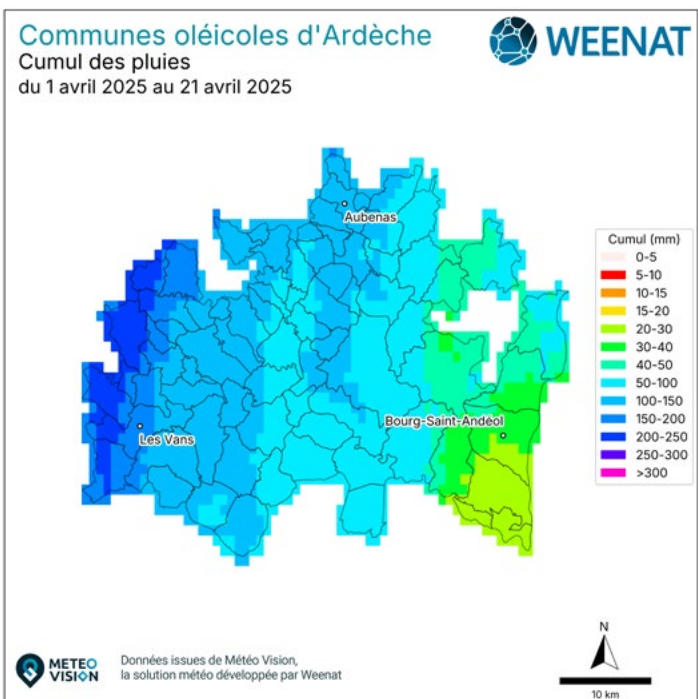

Cartes 2026 - région AURA

Bulletin Eau'live n°2

Communes oléicoles de la Drôme
Cumul ETP-P
du 1 avril 2025 au 21 avril 2025

METEO VISION Données issues de Météo Vision, la solution météo développée par Weenat

Communes oléicoles de la Drôme
Cumul ETP-P
du 1 avril 2026 au 21 avril 2026

METEO VISION Données issues de Météo Vision, la solution météo développée par Weenat

Communes oléicoles d'Ardèche
Cumul ETP-P
du 1 avril 2025 au 21 avril 2025