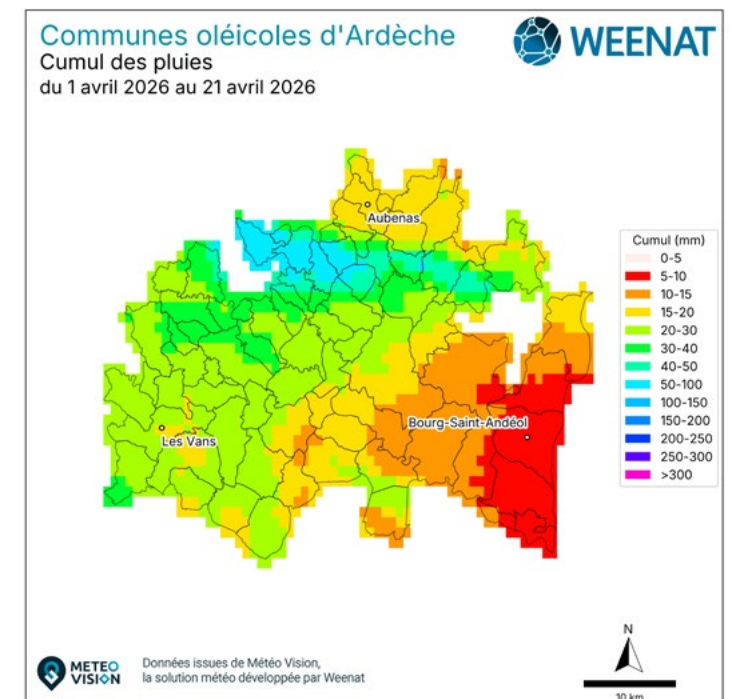

Cartes 2026 - région AURA

Bulletin Eau'live n°2

Communes oléicoles de la Drôme
Cumul ETP-P
du 1 avril 2025 au 21 avril 2025

METEO VISION Données issues de Météo Vision, la solution météo développée par Weenat

Communes oléicoles de la Drôme
Cumul ETP-P
du 1 avril 2026 au 21 avril 2026

METEO VISION Données issues de Météo Vision, la solution météo développée par Weenat

Communes oléicoles d'Ardèche
Cumul ETP-P
du 1 avril 2025 au 21 avril 2025