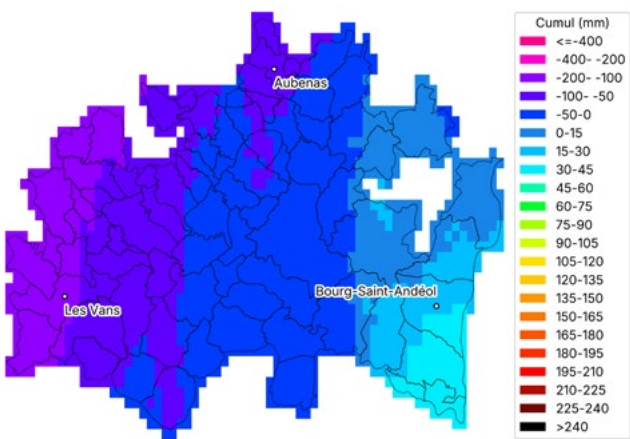

Communes oléicoles d'Ardèche
Cumul ETP-P
du 1 avril 2025 au 21 avril 2025

METEO VISION Données issues de Météo Vision, la solution météo développée par Weenat