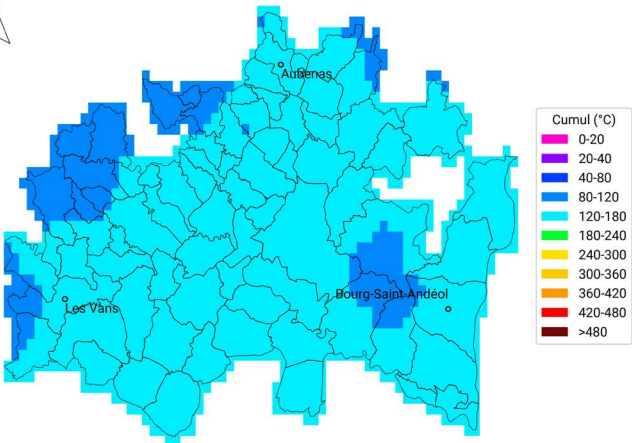

Carte générée par la technologie développée par

Communes oléicoles de la Drôme

Cumul de temps thermique (base 10°C)

du 18 septembre 2024 au 2 octobre 2024

Carte générée par la technologie développée par

Communes oléicoles d'Ardèche

Cumul de temps thermique (base 10°C)

du 18 septembre 2023 au 2 octobre 2023

Carte générée par la technologie développée par

Communes oléicoles d'Ardèche

Cumul de temps thermique (base 10°C)

du 18 septembre 2024 au 2 octobre 2024

Carte générée par la technologie développée par