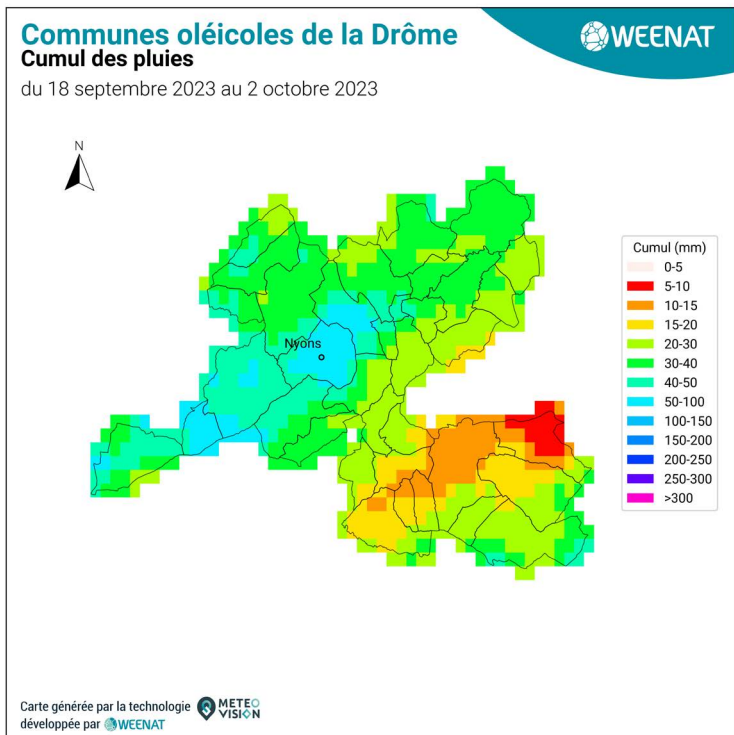

Cartes 2024 - région AURA

Bulletin Eau'live n°14

Communes oléicoles de la Drôme Cumul ETP-P

du 18 septembre 2023 au 2 octobre 2023

Carte générée par la technologie développée par

Communes oléicoles de la Drôme Cumul ETP-P

du 18 septembre 2024 au 2 octobre 2024

Carte générée par la technologie développée par

Communes oléicoles d'Ardèche Cumul ETP-P

du 18 septembre 2023 au 2 octobre 2023

Carte générée par la technologie développée par

Communes oléicoles d'Ardèche Cumul ETP-P

du 18 septembre 2024 au 2 octobre 2024

Carte générée par la technologie développée par

Communes oléicoles de la Drôme

Cumul de temps thermique (base 10°C)

du 18 septembre 2023 au 2 octobre 2023

Carte générée par la technologie développée par

Communes oléicoles de la Drôme

Cumul de temps thermique (base 10°C)

du 18 septembre 2024 au 2 octobre 2024

Carte générée par la technologie développée par

Communes oléicoles d'Ardèche