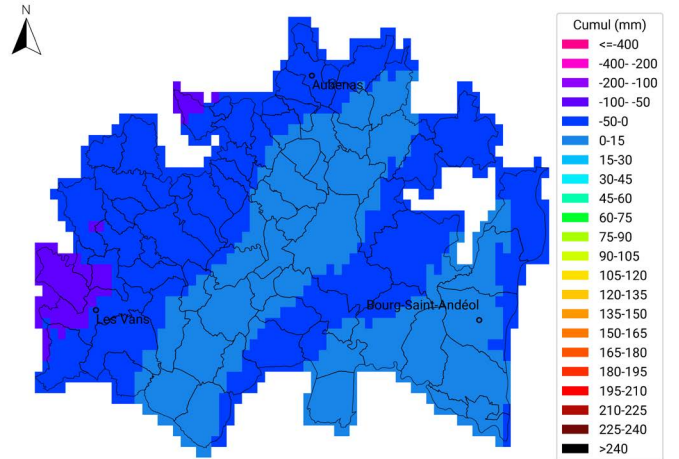

du 18 septembre 2024 au 2 octobre 2024

Carte générée par la technologie développée par

Communes oléicoles d'Ardèche Cumul ETP-P

du 18 septembre 2023 au 2 octobre 2023

Carte générée par la technologie développée par

Communes oléicoles d'Ardèche Cumul ETP-P

du 18 septembre 2024 au 2 octobre 2024

Carte générée par la technologie développée par

Communes oléicoles de la Drôme

Cumul de temps thermique (base 10°C)

du 18 septembre 2023 au 2 octobre 2023