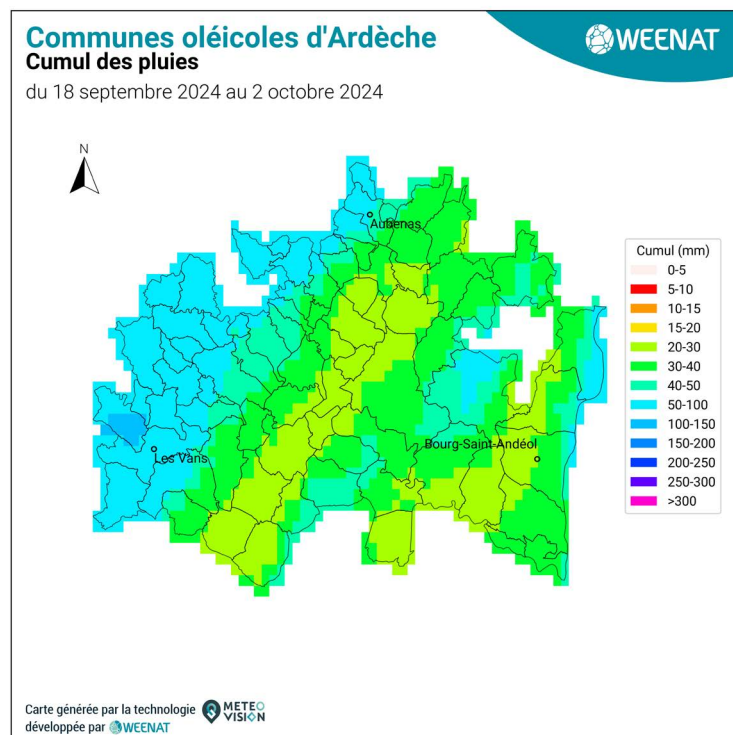

Cartes 2024 - région AURA

Bulletin Eau'live n°14

Communes oléicoles de la Drôme Cumul ETP-P

du 18 septembre 2023 au 2 octobre 2023

Carte générée par la technologie développée par

Communes oléicoles de la Drôme Cumul ETP-P

du 18 septembre 2024 au 2 octobre 2024

Carte générée par la technologie développée par

Communes oléicoles d'Ardèche Cumul ETP-P

du 18 septembre 2023 au 2 octobre 2023

Carte générée par la technologie développée par

Communes oléicoles d'Ardèche Cumul ETP-P

du 18 septembre 2024 au 2 octobre 2024

Carte générée par la technologie développée par

Communes oléicoles de la Drôme

Cumul de temps thermique (base 10°C)

du 18 septembre 2023 au 2 octobre 2023

Carte générée par la technologie développée par

Communes oléicoles de la Drôme

Cumul de temps thermique (base 10°C)

du 18 septembre 2024 au 2 octobre 2024

Carte générée par la technologie développée par

Communes oléicoles d'Ardèche