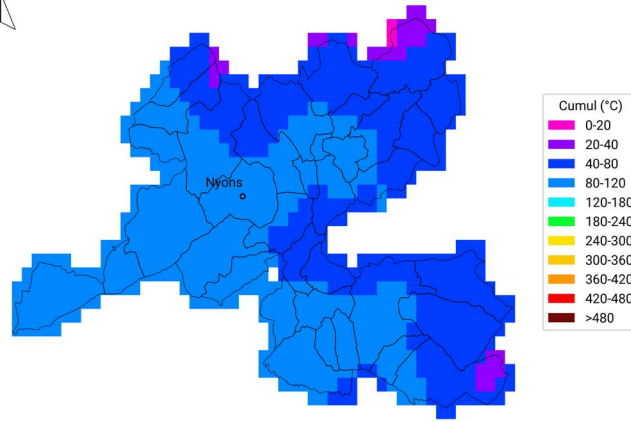

Communes oléicoles d'Ardèche Cumul ETP-P

du 18 septembre 2024 au 2 octobre 2024

Carte générée par la technologie développée par

Communes oléicoles de la Drôme

Cumul de temps thermique (base 10°C)

du 18 septembre 2023 au 2 octobre 2023

Carte générée par la technologie développée par

Communes oléicoles de la Drôme

Cumul de temps thermique (base 10°C)

du 18 septembre 2024 au 2 octobre 2024

Carte générée par la technologie développée par

Communes oléicoles d'Ardèche

Cumul de temps thermique (base 10°C)

du 18 septembre 2023 au 2 octobre 2023

Carte générée par la technologie développée par

Communes oléicoles d'Ardèche

Cumul de temps thermique (base 10°C)

du 18 septembre 2024 au 2 octobre 2024