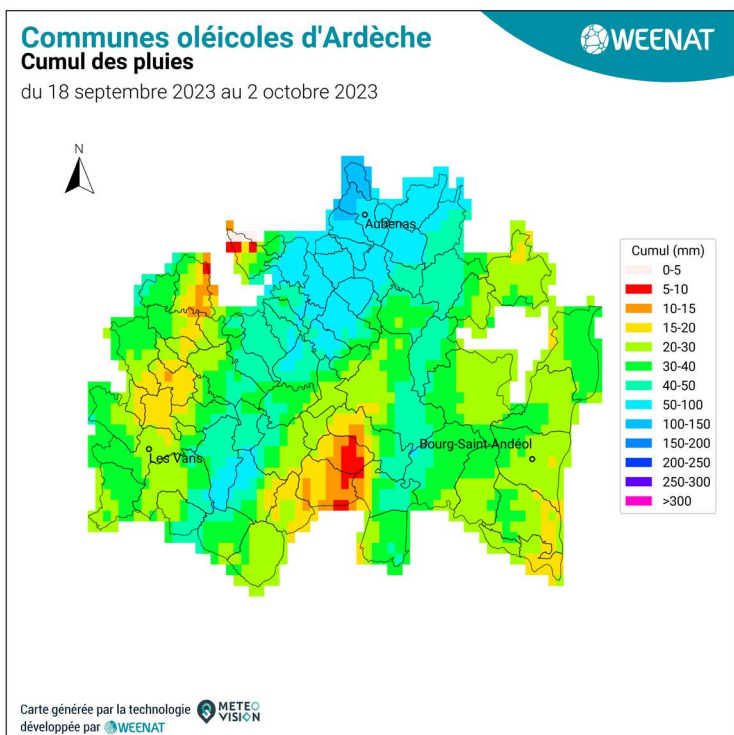

Cartes 2024 - région AURA

Bulletin Eau'live n°14

Communes oléicoles de la Drôme Cumul ETP-P

du 18 septembre 2023 au 2 octobre 2023

Carte générée par la technologie développée par

Communes oléicoles de la Drôme Cumul ETP-P

du 18 septembre 2024 au 2 octobre 2024

Carte générée par la technologie développée par

Communes oléicoles d'Ardèche Cumul ETP-P

du 18 septembre 2023 au 2 octobre 2023

Carte générée par la technologie développée par

Communes oléicoles d'Ardèche Cumul ETP-P

du 18 septembre 2024 au 2 octobre 2024

Carte générée par la technologie développée par

Communes oléicoles de la Drôme

Cumul de temps thermique (base 10°C)

du 18 septembre 2023 au 2 octobre 2023

Carte générée par la technologie développée par

Communes oléicoles de la Drôme

Cumul de temps thermique (base 10°C)

du 18 septembre 2024 au 2 octobre 2024

Carte générée par la technologie développée par

Communes oléicoles d'Ardèche