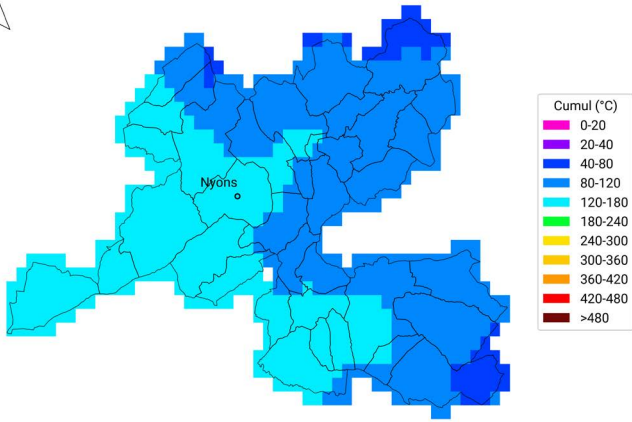

Communes oléicoles d'Ardèche Cumul ETP-P

du 18 septembre 2024 au 2 octobre 2024

Carte générée par la technologie développée par

Communes oléicoles de la Drôme

Cumul de temps thermique (base 10°C)

du 18 septembre 2023 au 2 octobre 2023

Carte générée par la technologie développée par

Communes oléicoles de la Drôme

Cumul de temps thermique (base 10°C)

du 18 septembre 2024 au 2 octobre 2024

Carte générée par la technologie développée par

Communes oléicoles d'Ardèche

Cumul de temps thermique (base 10°C)

du 18 septembre 2023 au 2 octobre 2023

Carte générée par la technologie développée par

Communes oléicoles d'Ardèche

Cumul de temps thermique (base 10°C)

du 18 septembre 2024 au 2 octobre 2024