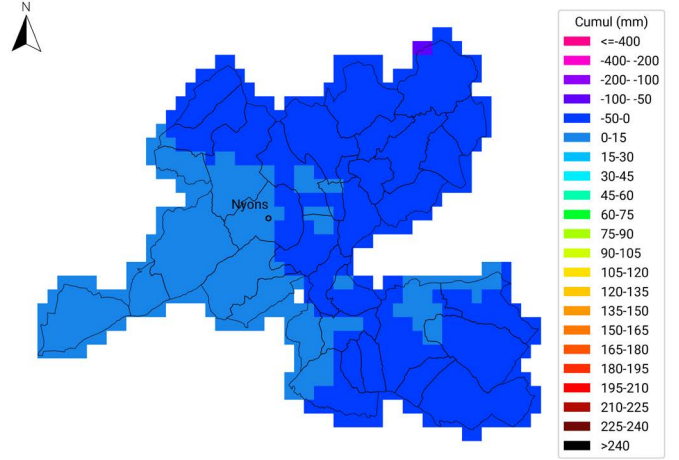

Cartes 2024 - région AURA

Bulletin Eau'live n°14

Communes oléicoles de la Drôme Cumul ETP-P

du 18 septembre 2023 au 2 octobre 2023

Carte générée par la technologie développée par

Communes oléicoles de la Drôme Cumul ETP-P

du 18 septembre 2024 au 2 octobre 2024

Carte générée par la technologie développée par

Communes oléicoles d'Ardèche Cumul ETP-P

du 18 septembre 2023 au 2 octobre 2023

Carte générée par la technologie développée par

Communes oléicoles d'Ardèche Cumul ETP-P

du 18 septembre 2024 au 2 octobre 2024

Carte générée par la technologie développée par

Communes oléicoles de la Drôme

Cumul de temps thermique (base 10°C)

du 18 septembre 2023 au 2 octobre 2023

Cumul de temps thermique (base 10°C)

du 18 septembre 2023 au 2 octobre 2023

Carte générée par la technologie développée par

Communes oléicoles d'Ardèche

Cumul de temps thermique (base 10°C)

du 18 septembre 2024 au 2 octobre 2024