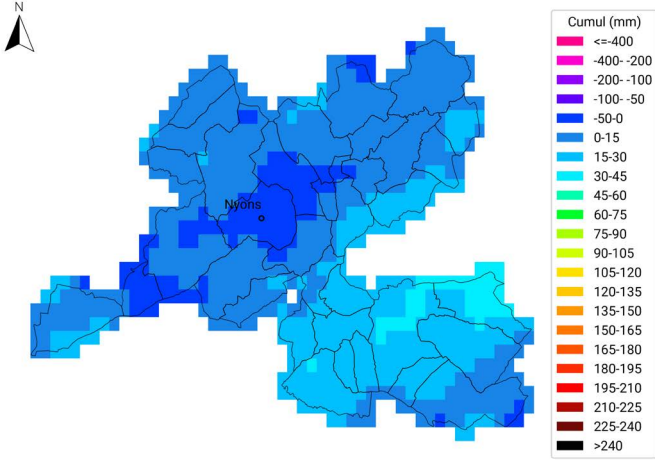

Cartes 2024 - région AURA

Bulletin Eau'live n°14

Communes oléicoles de la Drôme Cumul ETP-P

du 18 septembre 2023 au 2 octobre 2023

Carte générée par la technologie développée par

Communes oléicoles de la Drôme Cumul ETP-P

du 18 septembre 2024 au 2 octobre 2024

Carte générée par la technologie développée par

Communes oléicoles d'Ardèche Cumul ETP-P

du 18 septembre 2023 au 2 octobre 2023

Carte générée par la technologie développée par

Communes oléicoles d'Ardèche Cumul ETP-P

du 18 septembre 2024 au 2 octobre 2024

Carte générée par la technologie développée par

Communes oléicoles de la Drôme

Cumul de temps thermique (base 10°C)

du 18 septembre 2023 au 2 octobre 2023

Cumul de temps thermique (base 10°C)

du 18 septembre 2023 au 2 octobre 2023

Carte générée par la technologie développée par

Communes oléicoles d'Ardèche

Cumul de temps thermique (base 10°C)

du 18 septembre 2024 au 2 octobre 2024