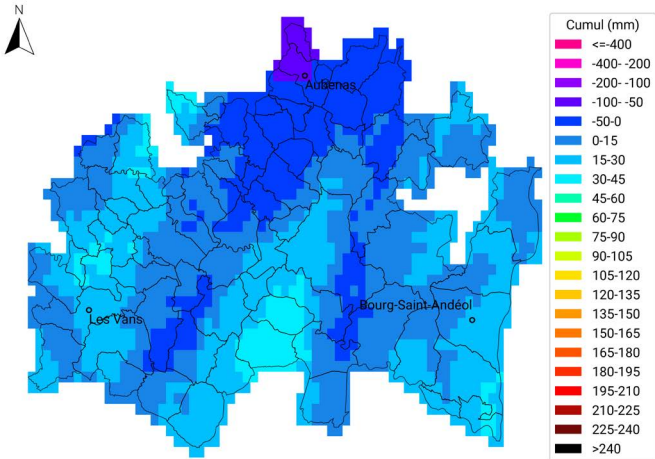

Cartes 2024 - région AURA

Bulletin Eau'live n°14

Communes oléicoles de la Drôme Cumul ETP-P

du 18 septembre 2023 au 2 octobre 2023

Carte générée par la technologie développée par

Communes oléicoles de la Drôme Cumul ETP-P

du 18 septembre 2024 au 2 octobre 2024

Carte générée par la technologie développée par

Communes oléicoles d'Ardèche Cumul ETP-P

du 18 septembre 2023 au 2 octobre 2023

Carte générée par la technologie développée par

Communes oléicoles d'Ardèche Cumul ETP-P

du 18 septembre 2024 au 2 octobre 2024

Carte générée par la technologie développée par

Communes oléicoles de la Drôme

Cumul de temps thermique (base 10°C)

du 18 septembre 2023 au 2 octobre 2023

Cumul de temps thermique (base 10°C)

du 18 septembre 2023 au 2 octobre 2023

Carte générée par la technologie développée par

Communes oléicoles d'Ardèche

Cumul de temps thermique (base 10°C)

du 18 septembre 2024 au 2 octobre 2024