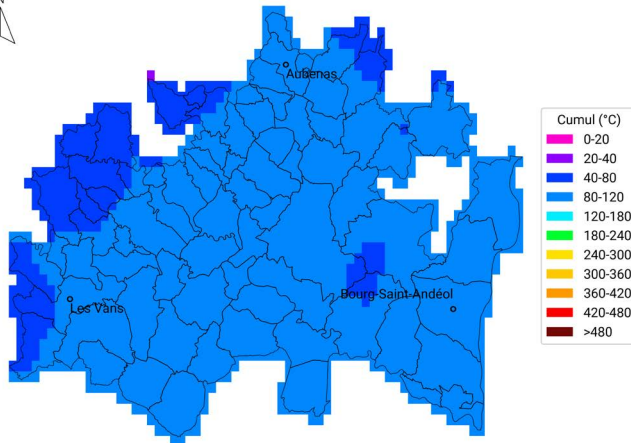

Cumul de temps thermique (base 10°C)

du 18 septembre 2023 au 2 octobre 2023

Carte générée par la technologie développée par

Communes oléicoles d'Ardèche

Cumul de temps thermique (base 10°C)

du 18 septembre 2024 au 2 octobre 2024

Carte générée par la technologie développée par