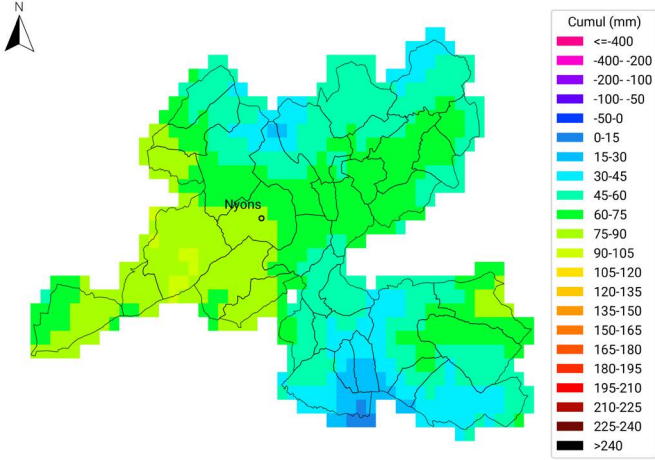

Cartes 2024 - région AURA

Bulletin Eau'live n°13

Communes oléicoles de la Drôme Cumul ETP-P

du 21 août 2023 au 17 septembre 2023

Carte générée par la technologie développée par

Communes oléicoles de la Drôme Cumul ETP-P

du 21 août 2024 au 17 septembre 2024

Carte générée par la technologie développée par

Communes oléicoles d'Ardèche Cumul ETP-P

du 21 août 2023 au 17 septembre 2023

Carte générée par la technologie développée par

Carte générée par la technologie développée par

Communes oléicoles de la Drôme

Cumul de temps thermique (base 10°C)

du 21 août 2024 au 17 septembre 2024

Carte générée par la technologie développée par

Communes oléicoles d'Ardèche

Cumul de temps thermique (base 10°C)

du 21 août 2023 au 17 septembre 2023

Carte générée par la technologie développée par

Communes oléicoles d'Ardèche

Cumul de temps thermique (base 10°C)

du 21 août 2024 au 17 septembre 2024