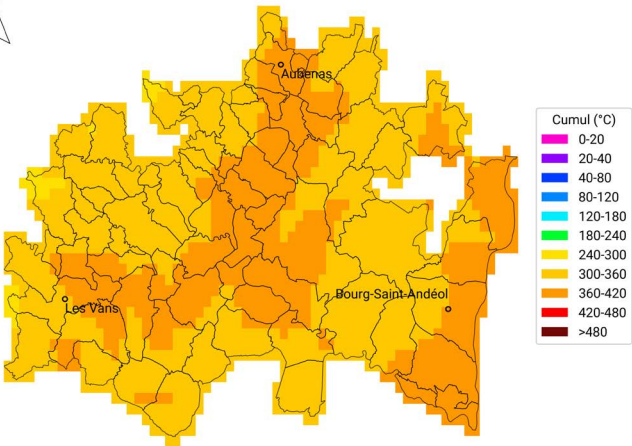

Communes oléicoles d'Ardèche Cumul ETP-P

du 21 août 2024 au 17 septembre 2024

Carte générée par la technologie développée par

Communes oléicoles de la Drôme

Cumul de temps thermique (base 10°C)

du 21 août 2023 au 17 septembre 2023

Carte générée par la technologie développée par

Communes oléicoles de la Drôme

Cumul de temps thermique (base 10°C)

du 21 août 2024 au 17 septembre 2024

Carte générée par la technologie développée par

Communes oléicoles d'Ardèche

Cumul de temps thermique (base 10°C)

du 21 août 2023 au 17 septembre 2023

Carte générée par la technologie développée par

Communes oléicoles d'Ardèche

Cumul de temps thermique (base 10°C)

du 21 août 2024 au 17 septembre 2024

Carte générée par la technologie développée par