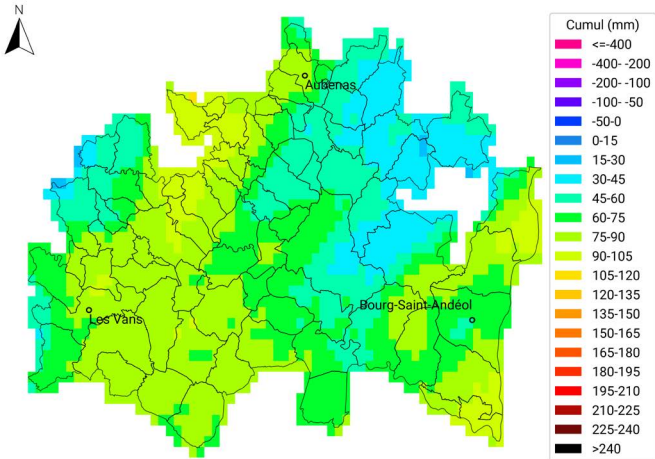

Cartes 2024 - région AURA

Bulletin Eau'live n°13

Communes oléicoles de la Drôme Cumul ETP-P

du 21 août 2023 au 17 septembre 2023

Carte générée par la technologie développée par

Communes oléicoles de la Drôme Cumul ETP-P

du 21 août 2024 au 17 septembre 2024

Carte générée par la technologie développée par

Communes oléicoles d'Ardèche Cumul ETP-P

du 21 août 2023 au 17 septembre 2023

Carte générée par la technologie développée par

Communes oléicoles d'Ardèche Cumul ETP-P

du 21 août 2024 au 17 septembre 2024

Carte générée par la technologie développée par

Communes oléicoles de la Drôme

Cumul de temps thermique (base 10°C)

du 21 août 2023 au 17 septembre 2023

Cumul de temps thermique (base 10°C)

du 21 août 2023 au 17 septembre 2023

Carte générée par la technologie développée par

Communes oléicoles d'Ardèche

Cumul de temps thermique (base 10°C)

du 21 août 2024 au 17 septembre 2024