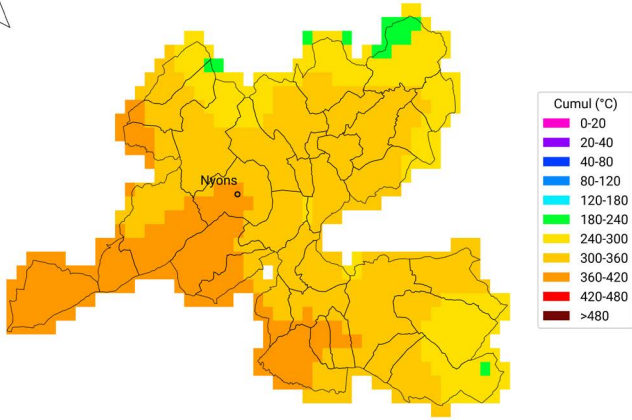

Communes oléicoles d'Ardèche Cumul ETP-P

du 21 août 2024 au 17 septembre 2024

Carte générée par la technologie développée par

Communes oléicoles de la Drôme

Cumul de temps thermique (base 10°C)

du 21 août 2023 au 17 septembre 2023

Carte générée par la technologie développée par

Communes oléicoles de la Drôme

Cumul de temps thermique (base 10°C)

du 21 août 2024 au 17 septembre 2024

Carte générée par la technologie développée par

Communes oléicoles d'Ardèche

Cumul de temps thermique (base 10°C)

du 21 août 2023 au 17 septembre 2023

Carte générée par la technologie développée par

Communes oléicoles d'Ardèche

Cumul de temps thermique (base 10°C)

du 21 août 2024 au 17 septembre 2024