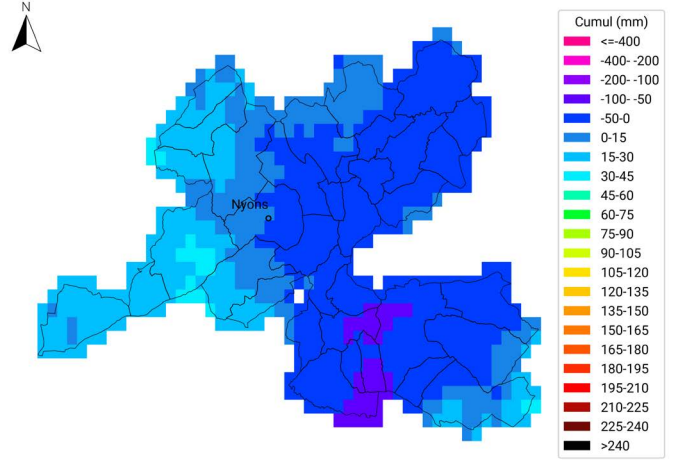

Cartes 2024 - région AURA

Bulletin Eau'live n°13

Communes oléicoles de la Drôme Cumul ETP-P

du 21 août 2023 au 17 septembre 2023

Carte générée par la technologie développée par

Communes oléicoles de la Drôme Cumul ETP-P

du 21 août 2024 au 17 septembre 2024

Carte générée par la technologie développée par

Communes oléicoles d'Ardèche Cumul ETP-P

du 21 août 2023 au 17 septembre 2023

Carte générée par la technologie développée par

Communes oléicoles d'Ardèche Cumul ETP-P

du 21 août 2024 au 17 septembre 2024

Carte générée par la technologie développée par

Communes oléicoles de la Drôme

Cumul de temps thermique (base 10°C)

du 21 août 2023 au 17 septembre 2023

Cumul de temps thermique (base 10°C)

du 21 août 2023 au 17 septembre 2023

Carte générée par la technologie développée par

Communes oléicoles d'Ardèche

Cumul de temps thermique (base 10°C)

du 21 août 2024 au 17 septembre 2024