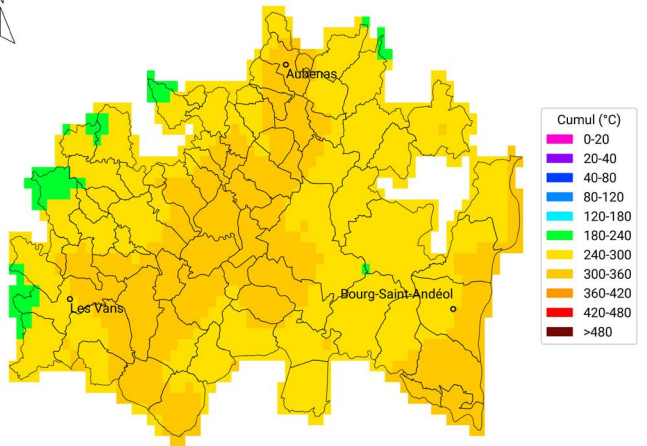

Cumul de temps thermique (base 10°C)

du 21 août 2023 au 17 septembre 2023

Carte générée par la technologie développée par

Communes oléicoles d'Ardèche

Cumul de temps thermique (base 10°C)

du 21 août 2024 au 17 septembre 2024

Carte générée par la technologie développée par