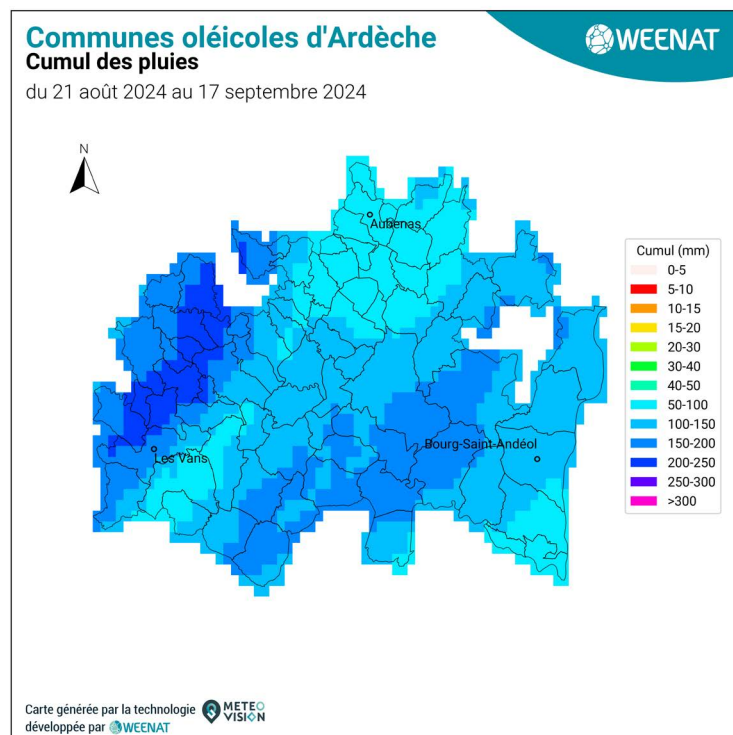

Cartes 2024 - région AURA

Bulletin Eau'live n°13

Communes oléicoles de la Drôme Cumul ETP-P

du 21 août 2023 au 17 septembre 2023

Carte générée par la technologie développée par

Communes oléicoles de la Drôme Cumul ETP-P

du 21 août 2024 au 17 septembre 2024

Carte générée par la technologie développée par

Communes oléicoles d'Ardèche Cumul ETP-P

du 21 août 2023 au 17 septembre 2023

Carte générée par la technologie développée par

Communes oléicoles d'Ardèche Cumul ETP-P

du 21 août 2024 au 17 septembre 2024

Carte générée par la technologie développée par

Communes oléicoles de la Drôme

Cumul de temps thermique (base 10°C)

du 21 août 2023 au 17 septembre 2023

Carte générée par la technologie développée par

Communes oléicoles de la Drôme

Cumul de temps thermique (base 10°C)

du 21 août 2024 au 17 septembre 2024

Carte générée par la technologie développée par

Communes oléicoles d'Ardèche