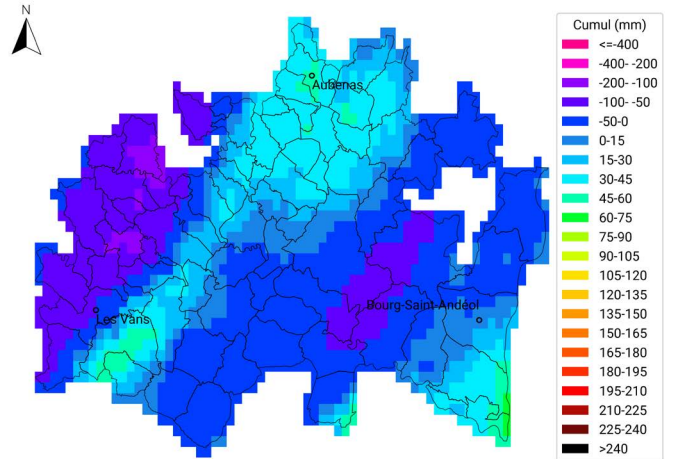

du 21 août 2024 au 17 septembre 2024

Carte générée par la technologie développée par

Communes oléicoles d'Ardèche Cumul ETP-P

du 21 août 2023 au 17 septembre 2023

Carte générée par la technologie développée par

Communes oléicoles d'Ardèche Cumul ETP-P

du 21 août 2024 au 17 septembre 2024

Carte générée par la technologie développée par

Communes oléicoles de la Drôme

Cumul de temps thermique (base 10°C)

du 21 août 2023 au 17 septembre 2023

Carte générée par la technologie développée par

Communes oléicoles de la Drôme

Cumul de temps thermique (base 10°C)

du 21 août 2024 au 17 septembre 2024

Carte générée par la technologie développée par

Communes oléicoles d'Ardèche

Cumul de temps thermique (base 10°C)

du 21 août 2023 au 17 septembre 2023

Carte générée par la technologie développée par

Communes oléicoles d'Ardèche

Cumul de temps thermique (base 10°C)

du 21 août 2024 au 17 septembre 2024