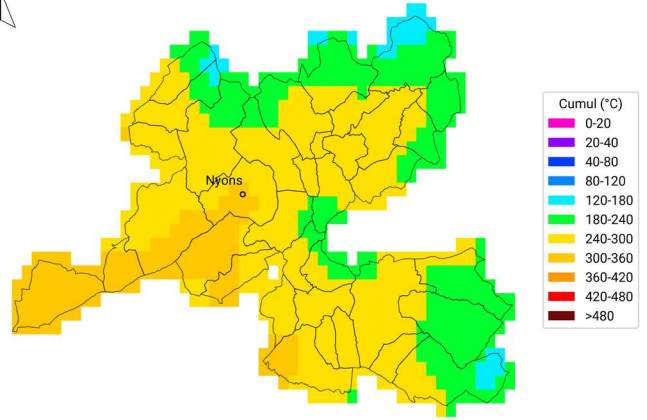

Communes oléicoles d'Ardèche Cumul ETP-P

du 21 août 2024 au 17 septembre 2024

Carte générée par la technologie développée par

Communes oléicoles de la Drôme

Cumul de temps thermique (base 10°C)

du 21 août 2023 au 17 septembre 2023

Carte générée par la technologie développée par

Communes oléicoles de la Drôme

Cumul de temps thermique (base 10°C)

du 21 août 2024 au 17 septembre 2024

Carte générée par la technologie développée par

Communes oléicoles d'Ardèche

Cumul de temps thermique (base 10°C)

du 21 août 2023 au 17 septembre 2023

Carte générée par la technologie développée par

Communes oléicoles d'Ardèche

Cumul de temps thermique (base 10°C)

du 21 août 2024 au 17 septembre 2024