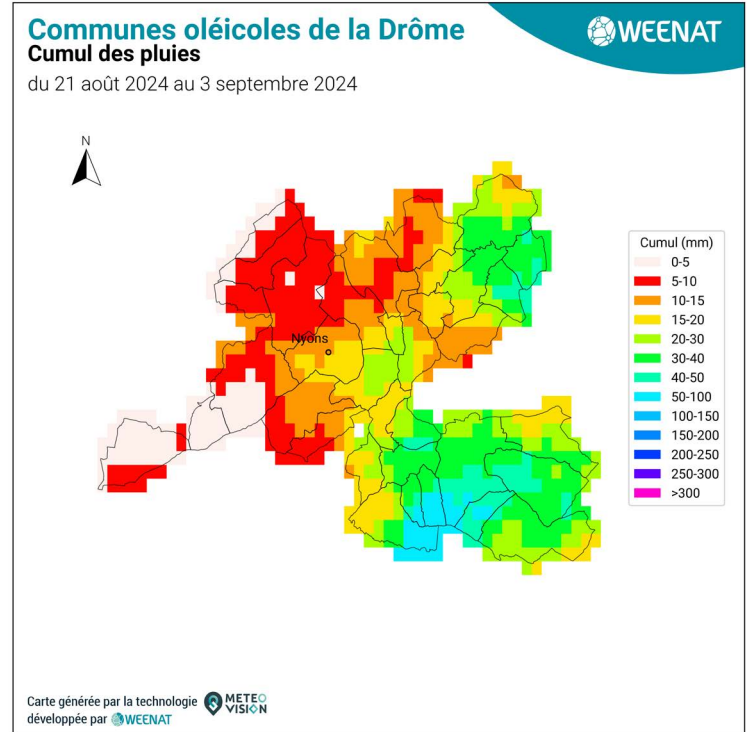

Cartes 2024 - région AURA

Bulletin Eau'live n°12

Communes oléicoles de la Drôme

Cumul ETP-P

du 21 août 2023 au 3 septembre 2023

Carte générée par la technologie METEO VISION
développée par WEENAT

Communes oléicoles de la Drôme

Cumul ETP-P

du 21 août 2024 au 3 septembre 2024

Carte générée par la technologie METEO VISION
développée par WEENAT

Communes oléicoles d'Ardèche

Cumul ETP-P

du 21 août 2023 au 3 septembre 2023

Carte générée par la technologie METEO VISION
développée par WEENAT

Communes oléicoles d'Ardèche

Cumul ETP-P

du 21 août 2024 au 3 septembre 2024

Carte générée par la technologie METEO VISION
développée par WEENAT

Communes oléicoles de la Drôme

Cumul de temps thermique (base 10°C)

du 21 août 2023 au 3 septembre 2023

Carte générée par la technologie METEO VISION
développée par WEENAT

Communes oléicoles de la Drôme

Cumul de temps thermique (base 10°C)

du 21 août 2024 au 3 septembre 2024