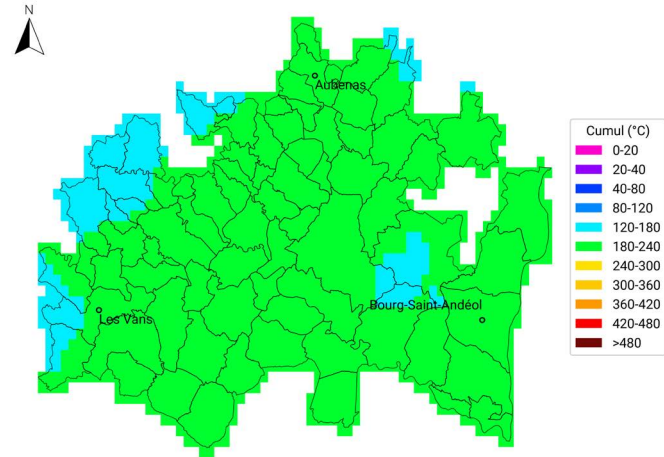

du 21 août 2023 au 3 septembre 2023

Carte générée par la technologie METEO VISION
développée par WEENAT

Communes oléicoles de la Drôme

Cumul de temps thermique (base 10°C)

du 21 août 2024 au 3 septembre 2024

Carte générée par la technologie METEO VISION
développée par WEENAT

Communes oléicoles d'Ardèche

Cumul de temps thermique (base 10°C)

du 21 août 2023 au 3 septembre 2023

Carte générée par la technologie METEO VISION
développée par WEENAT

Communes oléicoles d'Ardèche

Cumul de temps thermique (base 10°C)

du 21 août 2024 au 3 septembre 2024

Carte générée par la technologie METEO VISION
développée par WEENAT