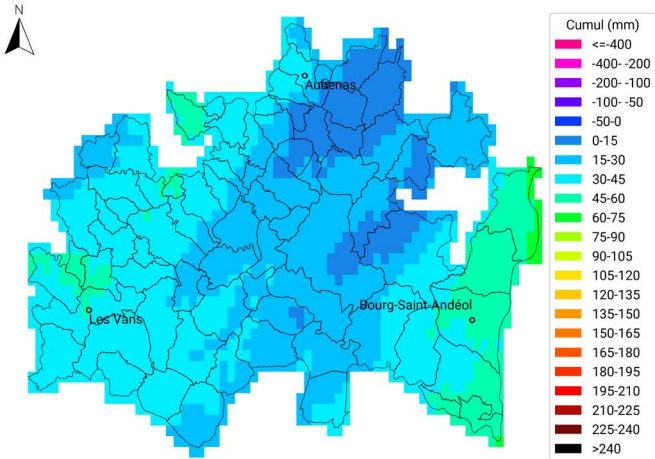

Cumul ETP-P

du 21 août 2024 au 3 septembre 2024

Carte générée par la technologie METEO VISION
développée par WEENAT

Communes oléicoles d'Ardèche

Cumul ETP-P

du 21 août 2023 au 3 septembre 2023

Carte générée par la technologie METEO VISION
développée par WEENAT

du 21 août 2023 au 3 septembre 2023

Carte générée par la technologie METEO VISION
développée par WEENAT

Communes oléicoles de la Drôme

Cumul de temps thermique (base 10°C)

du 21 août 2024 au 3 septembre 2024