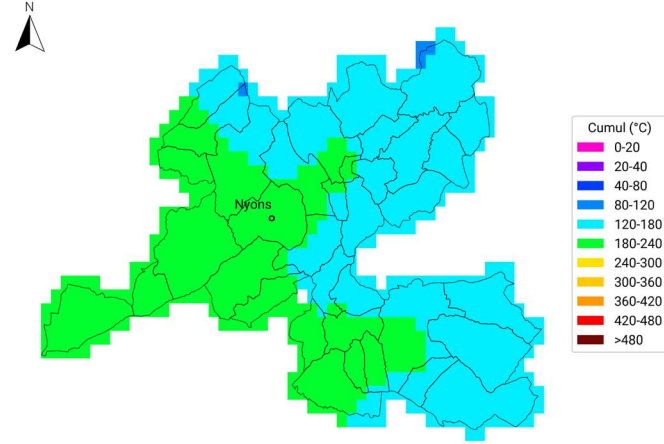

du 21 août 2023 au 3 septembre 2023

Carte générée par la technologie METEO VISION
développée par WEENAT

Communes oléicoles de la Drôme

Cumul de temps thermique (base 10°C)

du 21 août 2024 au 3 septembre 2024

Carte générée par la technologie METEO VISION
développée par WEENAT

Communes oléicoles d'Ardèche

Cumul de temps thermique (base 10°C)

du 21 août 2023 au 3 septembre 2023

Carte générée par la technologie METEO VISION
développée par WEENAT