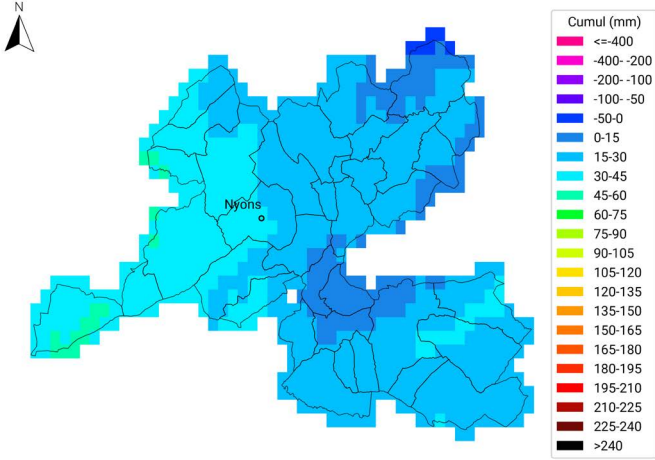

Cartes 2024 - région AURA

Bulletin Eau'live n°12

Communes oléicoles de la Drôme

Cumul ETP-P

du 21 août 2023 au 3 septembre 2023

Carte générée par la technologie METEO VISION
développée par WEENAT

Communes oléicoles de la Drôme

Cumul ETP-P

du 21 août 2024 au 3 septembre 2024

Carte générée par la technologie METEO VISION
développée par WEENAT

Communes oléicoles d'Ardèche

Cumul ETP-P

du 21 août 2023 au 3 septembre 2023

Carte générée par la technologie METEO VISION
développée par WEENAT

du 21 août 2023 au 3 septembre 2023

Carte générée par la technologie METEO VISION
développée par WEENAT

Communes oléicoles de la Drôme

Cumul de temps thermique (base 10°C)

du 21 août 2024 au 3 septembre 2024

Communes oléicoles d'Ardèche

Cumul de temps thermique (base 10°C)

du 21 août 2024 au 3 septembre 2024

Carte générée par la technologie METEO VISION
développée par WEENAT