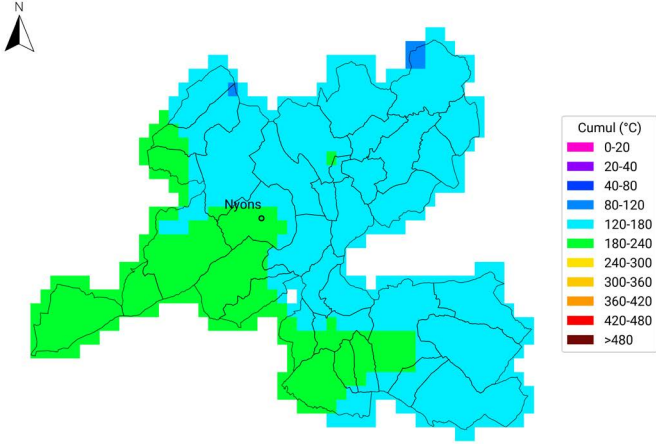

Communes oléicoles d'Ardèche

Cumul ETP-P

du 21 août 2024 au 3 septembre 2024

Carte générée par la technologie METEO VISION
développée par WEENAT

Communes oléicoles de la Drôme

Cumul de temps thermique (base 10°C)

du 21 août 2023 au 3 septembre 2023

Carte générée par la technologie METEO VISION
développée par WEENAT

Communes oléicoles de la Drôme

Cumul de temps thermique (base 10°C)

du 21 août 2024 au 3 septembre 2024