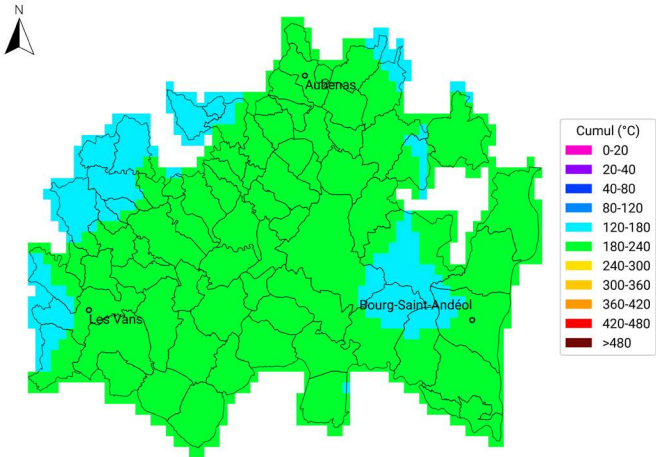

du 21 août 2023 au 3 septembre 2023

Carte générée par la technologie METEO VISION
développée par WEENAT

Communes oléicoles de la Drôme

Cumul de temps thermique (base 10°C)

du 21 août 2024 au 3 septembre 2024

Carte générée par la technologie METEO VISION
développée par WEENAT

Communes oléicoles d'Ardèche

Cumul de temps thermique (base 10°C)

du 21 août 2023 au 3 septembre 2023

Carte générée par la technologie METEO VISION
développée par WEENAT