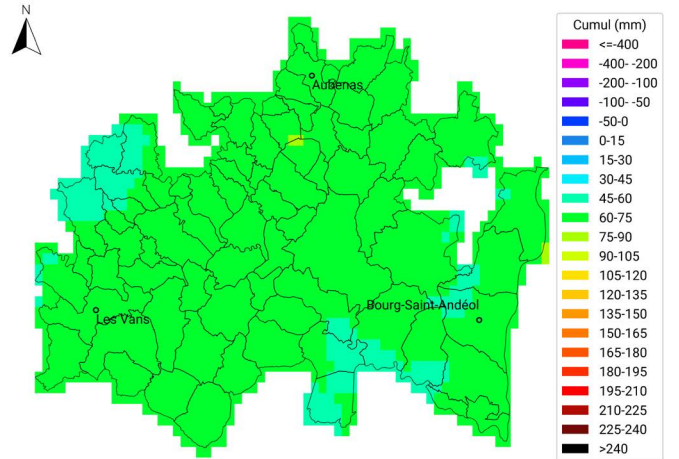

Communes oléicoles d'Ardèche

Cumul ETP-P

du 21 août 2024 au 3 septembre 2024

Carte générée par la technologie METEO VISION
développée par WEENAT