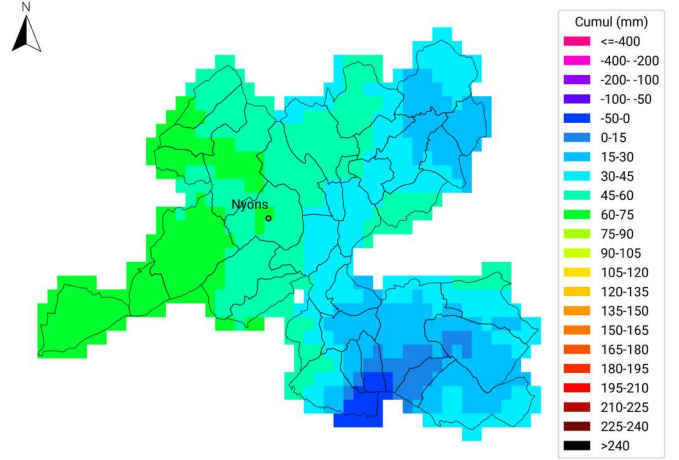

Cartes 2024 - région AURA

Bulletin Eau'live n°12

Communes oléicoles de la Drôme

Cumul ETP-P

du 21 août 2023 au 3 septembre 2023

Carte générée par la technologie METEO VISION
développée par WEENAT

Communes oléicoles de la Drôme

Cumul ETP-P

du 21 août 2024 au 3 septembre 2024

Carte générée par la technologie METEO VISION
développée par WEENAT

Communes oléicoles d'Ardèche

Cumul ETP-P

du 21 août 2023 au 3 septembre 2023

Carte générée par la technologie METEO VISION
développée par WEENAT

du 21 août 2023 au 3 septembre 2023

Carte générée par la technologie METEO VISION
développée par WEENAT

Communes oléicoles de la Drôme

Cumul de temps thermique (base 10°C)

du 21 août 2024 au 3 septembre 2024

Communes oléicoles d'Ardèche

Cumul de temps thermique (base 10°C)

du 21 août 2024 au 3 septembre 2024

Carte générée par la technologie METEO VISION
développée par WEENAT