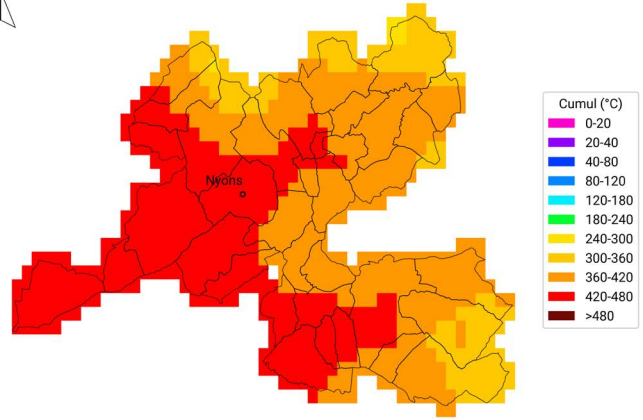

#### Cumul de temps thermique (base 10°C)

du 24 juillet 2023 au 20 août 2023

Carte générée par la technologie développée par

#### Cumul de temps thermique (base 10°C)

du 24 juillet 2024 au 20 août 2024

Carte générée par la technologie développée par