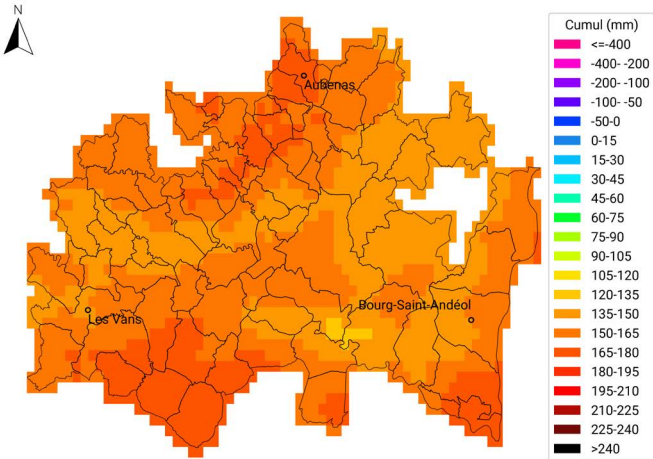

Communes oléicoles d'Ardèche

Cumul ETP-P

du 24 juillet 2023 au 20 août 2023

Carte générée par la technologie développée par