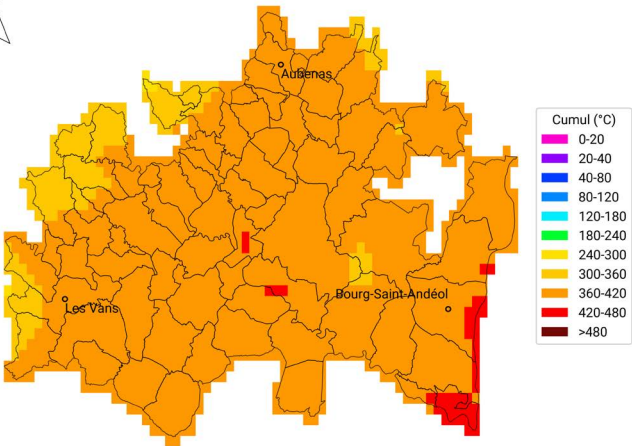

### Communes oléicoles de la Drôme

#### Cumul de temps thermique (base 10°C)

du 24 juillet 2024 au 20 août 2024

Carte générée par la technologie développée par

### Communes oléicoles d'Ardèche

#### Cumul de temps thermique (base 10°C)

du 24 juillet 2023 au 20 août 2023

Carte générée par la technologie développée par