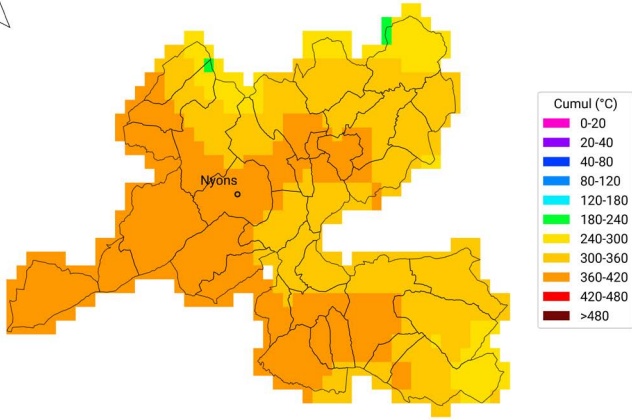

#### Cumul ETP-P

du 24 juillet 2024 au 20 août 2024

Carte générée par la technologie développée par

#### Cumul de temps thermique (base 10°C)

du 24 juillet 2023 au 20 août 2023

Carte générée par la technologie développée par