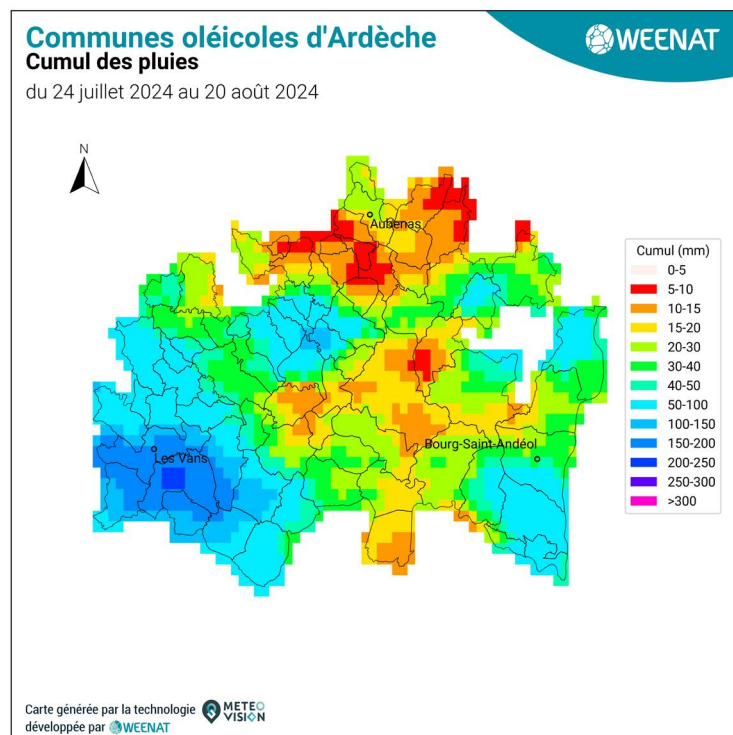

Cartes 2024 - région AURA

Bulletin Eau'live n°11