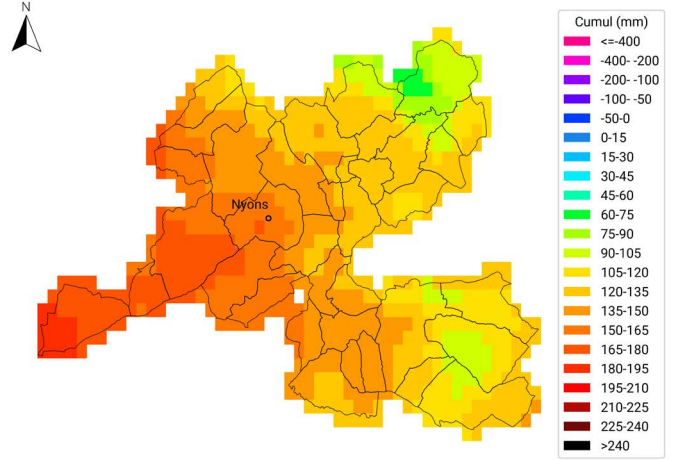

#### Cumul ETP-P

du 24 juillet 2023 au 20 août 2023

Carte générée par la technologie développée par

#### Cumul ETP-P

du 24 juillet 2024 au 20 août 2024

Carte générée par la technologie développée par

### Communes oléicoles d'Ardèche