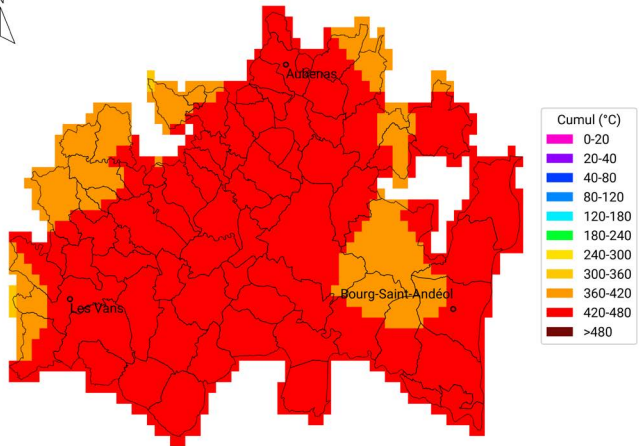

#### Cumul de temps thermique (base 10°C)

du 24 juillet 2024 au 20 août 2024

Carte générée par la technologie développée par

#### Cumul de temps thermique (base 10°C)

du 24 juillet 2023 au 20 août 2023

Carte générée par la technologie développée par

### Communes oléicoles d'Ardèche