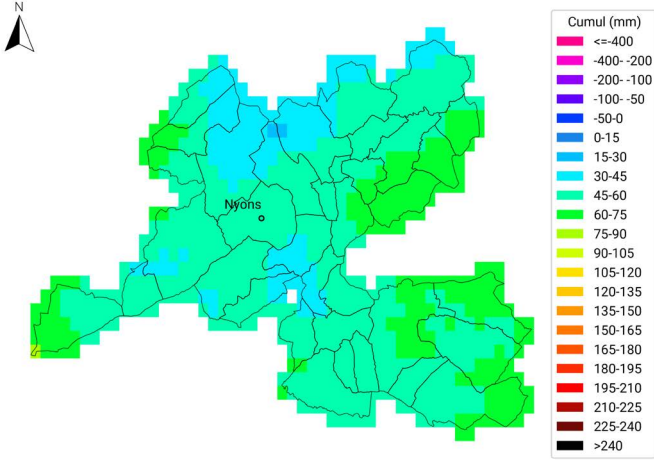

Cartes 2024 - région AURA

Bulletin Eau'live n°8

Communes oléicoles de la Drôme Cumul ETP-P

du 26 juin 2023 au 9 juillet 2023

Carte générée par la technologie développée par

Communes oléicoles de la Drôme Cumul ETP-P

du 26 juin 2024 au 9 juillet 2024

Carte générée par la technologie développée par

Communes oléicoles d'Ardèche Cumul ETP-P

du 26 juin 2023 au 9 juillet 2023

Carte générée par la technologie développée par

Communes oléicoles d'Ardèche Cumul ETP-P

du 26 juin 2024 au 9 juillet 2024

Carte générée par la technologie développée par

Communes oléicoles de la Drôme

Cumul de temps thermique (base 10°C)

du 26 juin 2023 au 9 juillet 2023

du 26 juin 2024 au 9 juillet 2024

Carte générée par la technologie METEO VISION
développée par WEENAT