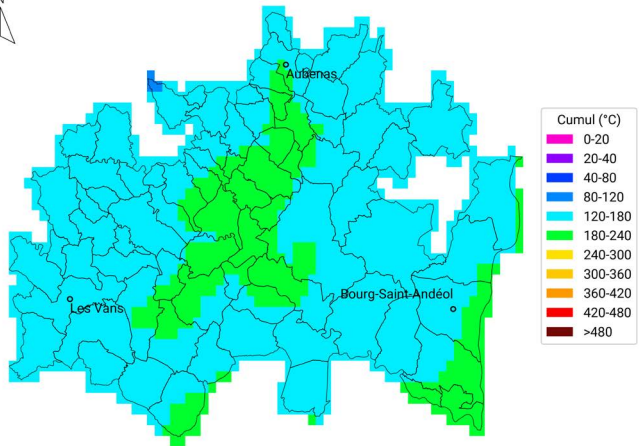

Communes oléicoles d'Ardèche

Cumul de temps thermique (base 10°C)

du 26 juin 2023 au 9 juillet 2023

Carte générée par la technologie METEO VISION
développée par WEENAT

Communes oléicoles d'Ardèche

Cumul de temps thermique (base 10°C)

du 26 juin 2024 au 9 juillet 2024

Carte générée par la technologie METEO VISION
développée par WEENAT