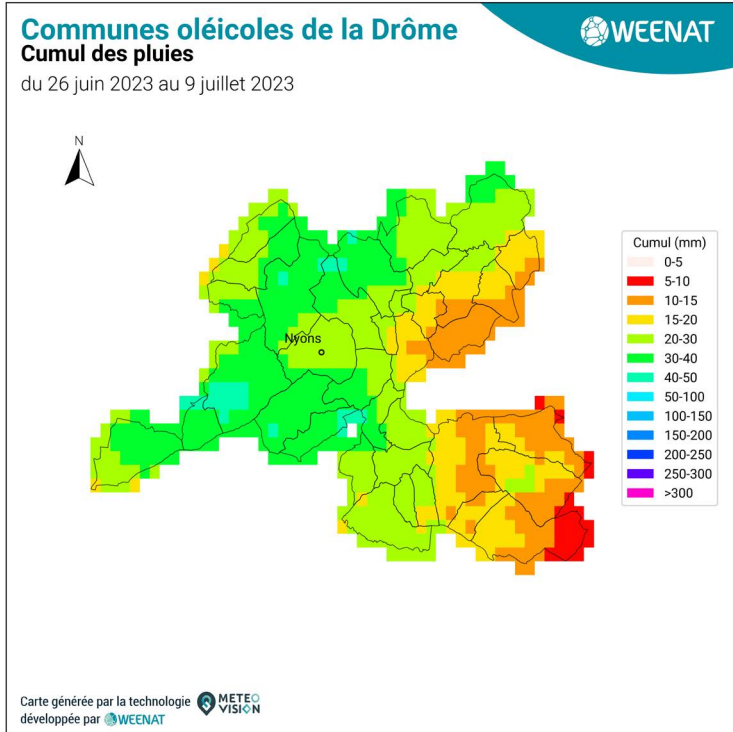

Cartes 2024 - région AURA

Bulletin Eau'live n°8

Communes oléicoles de la Drôme Cumul ETP-P

du 26 juin 2023 au 9 juillet 2023

Carte générée par la technologie développée par

Communes oléicoles de la Drôme Cumul ETP-P

du 26 juin 2024 au 9 juillet 2024

Carte générée par la technologie développée par

Communes oléicoles d'Ardèche Cumul ETP-P

du 26 juin 2023 au 9 juillet 2023

Carte générée par la technologie développée par

Communes oléicoles d'Ardèche Cumul ETP-P

du 26 juin 2024 au 9 juillet 2024

Carte générée par la technologie développée par

Communes oléicoles de la Drôme

Cumul de temps thermique (base 10°C)

du 26 juin 2023 au 9 juillet 2023

du 26 juin 2024 au 9 juillet 2024

Carte générée par la technologie METEO VISION
développée par WEENAT