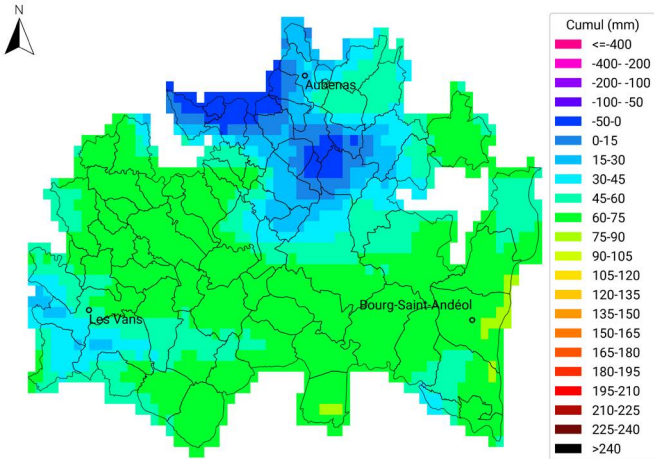

Cartes 2024 - région AURA

Bulletin Eau'live n°8

Communes oléicoles de la Drôme Cumul ETP-P

du 26 juin 2023 au 9 juillet 2023

Carte générée par la technologie développée par

Communes oléicoles de la Drôme Cumul ETP-P

du 26 juin 2024 au 9 juillet 2024

Carte générée par la technologie développée par

Communes oléicoles d'Ardèche Cumul ETP-P

du 26 juin 2023 au 9 juillet 2023

Carte générée par la technologie développée par

Communes oléicoles d'Ardèche Cumul ETP-P

du 26 juin 2024 au 9 juillet 2024

Carte générée par la technologie développée par

Communes oléicoles de la Drôme

Cumul de temps thermique (base 10°C)

du 26 juin 2023 au 9 juillet 2023

du 26 juin 2024 au 9 juillet 2024

Carte générée par la technologie METEO VISION
développée par WEENAT