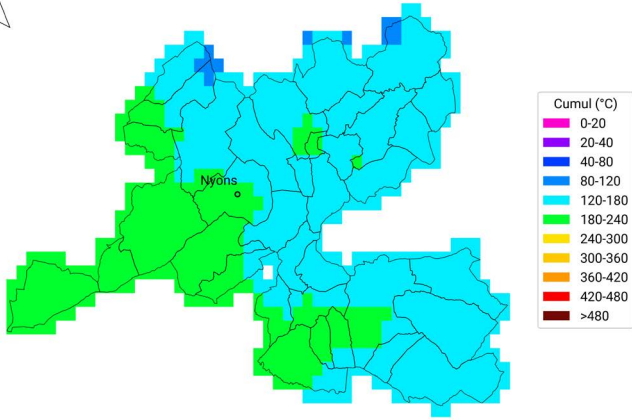

Communes oléicoles d'Ardèche Cumul ETP-P

du 26 juin 2024 au 9 juillet 2024

Carte générée par la technologie développée par

Communes oléicoles de la Drôme

Cumul de temps thermique (base 10°C)

du 26 juin 2023 au 9 juillet 2023

Carte générée par la technologie METEO VISION
développée par WEENAT

Communes oléicoles de la Drôme

Cumul de temps thermique (base 10°C)

du 26 juin 2024 au 9 juillet 2024

Carte générée par la technologie METEO VISION
développée par WEENAT

du 26 juin 2024 au 9 juillet 2024

Carte générée par la technologie METEO VISION
développée par WEENAT