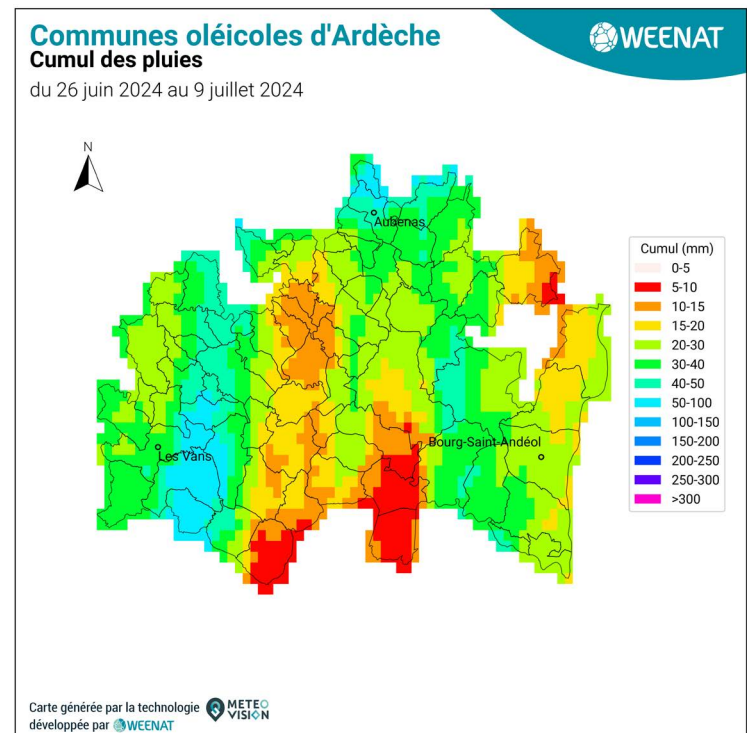

Cartes 2024 - région AURA

Bulletin Eau'live n°8

Communes oléicoles de la Drôme Cumul ETP-P

du 26 juin 2023 au 9 juillet 2023

Carte générée par la technologie développée par

Communes oléicoles de la Drôme Cumul ETP-P

du 26 juin 2024 au 9 juillet 2024

Carte générée par la technologie développée par

Communes oléicoles d'Ardèche Cumul ETP-P

du 26 juin 2023 au 9 juillet 2023

Carte générée par la technologie développée par

Communes oléicoles d'Ardèche Cumul ETP-P

du 26 juin 2024 au 9 juillet 2024

Carte générée par la technologie développée par

Communes oléicoles de la Drôme

Cumul de temps thermique (base 10°C)

du 26 juin 2023 au 9 juillet 2023