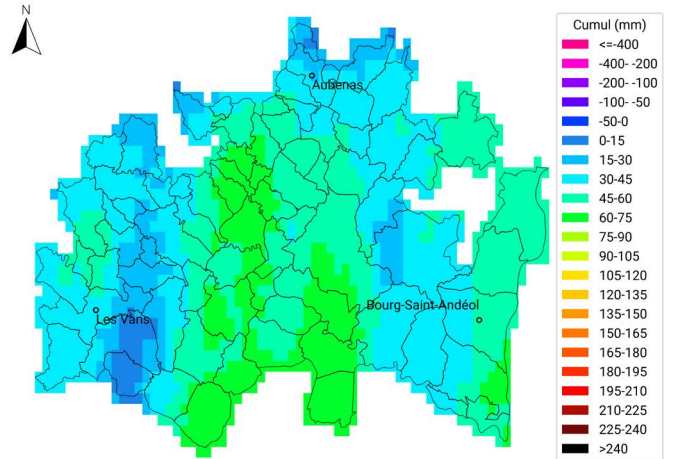

du 26 juin 2024 au 9 juillet 2024

Carte générée par la technologie développée par

Communes oléicoles d'Ardèche Cumul ETP-P

du 26 juin 2023 au 9 juillet 2023

Carte générée par la technologie développée par

Communes oléicoles d'Ardèche Cumul ETP-P

du 26 juin 2024 au 9 juillet 2024

Carte générée par la technologie développée par

Communes oléicoles de la Drôme

Cumul de temps thermique (base 10°C)

du 26 juin 2023 au 9 juillet 2023

du 26 juin 2024 au 9 juillet 2024

Carte générée par la technologie METEO VISION
développée par WEENAT