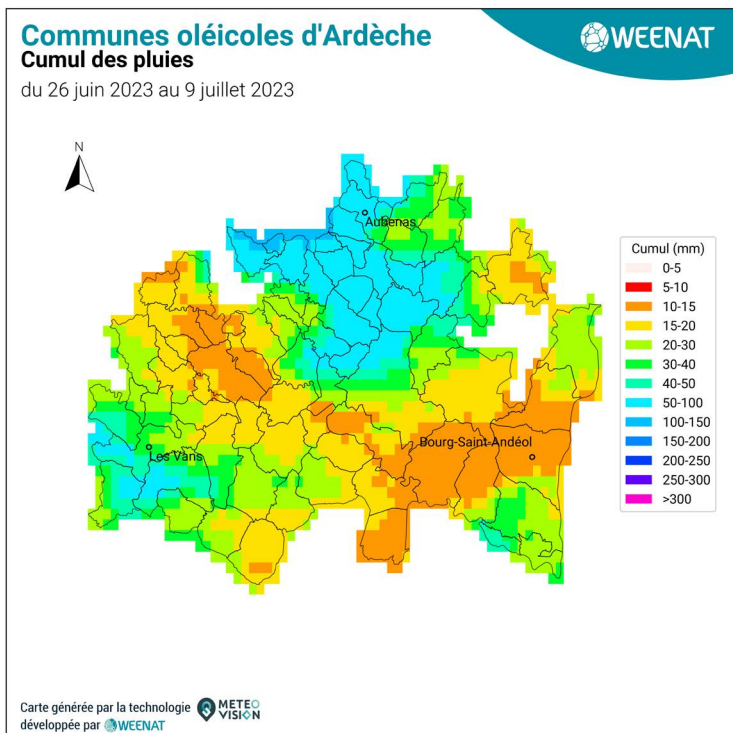

Cartes 2024 - région AURA

Bulletin Eau'live n°8

Communes oléicoles de la Drôme Cumul ETP-P

du 26 juin 2023 au 9 juillet 2023

Carte générée par la technologie développée par

Communes oléicoles de la Drôme Cumul ETP-P

du 26 juin 2024 au 9 juillet 2024

Carte générée par la technologie développée par

Communes oléicoles d'Ardèche Cumul ETP-P

du 26 juin 2023 au 9 juillet 2023

Carte générée par la technologie développée par

Communes oléicoles d'Ardèche Cumul ETP-P

du 26 juin 2024 au 9 juillet 2024

Carte générée par la technologie développée par

Communes oléicoles de la Drôme

Cumul de temps thermique (base 10°C)

du 26 juin 2023 au 9 juillet 2023