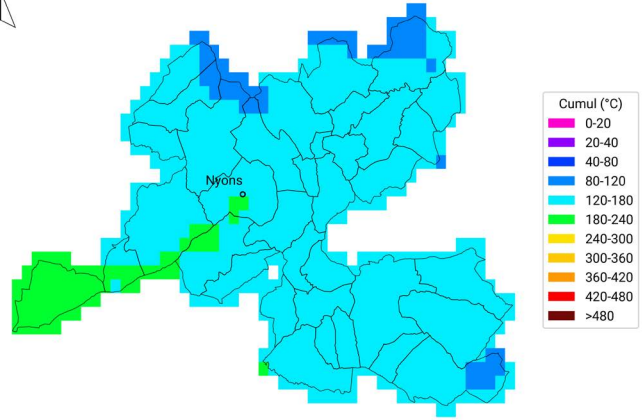

Communes oléicoles d'Ardèche Cumul ETP-P

du 26 juin 2024 au 9 juillet 2024

Carte générée par la technologie développée par

Communes oléicoles de la Drôme

Cumul de temps thermique (base 10°C)

du 26 juin 2023 au 9 juillet 2023

Carte générée par la technologie METEO VISION
développée par WEENAT

Communes oléicoles de la Drôme

Cumul de temps thermique (base 10°C)

du 26 juin 2024 au 9 juillet 2024

Carte générée par la technologie METEO VISION
développée par WEENAT

du 26 juin 2024 au 9 juillet 2024

Carte générée par la technologie METEO VISION
développée par WEENAT