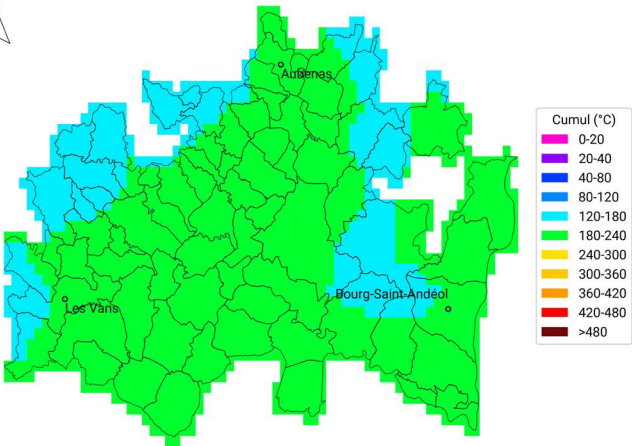

Carte générée par la technologie METEO VISION
développée par WEENAT

Communes oléicoles de la Drôme

Cumul de temps thermique (base 10°C)

du 26 juin 2024 au 9 juillet 2024

Carte générée par la technologie METEO VISION
développée par WEENAT

Communes oléicoles d'Ardèche

Cumul de temps thermique (base 10°C)

du 26 juin 2023 au 9 juillet 2023

Carte générée par la technologie METEO VISION
développée par WEENAT

Communes oléicoles d'Ardèche

Cumul de temps thermique (base 10°C)

du 26 juin 2024 au 9 juillet 2024

Carte générée par la technologie METEO VISION
développée par WEENAT