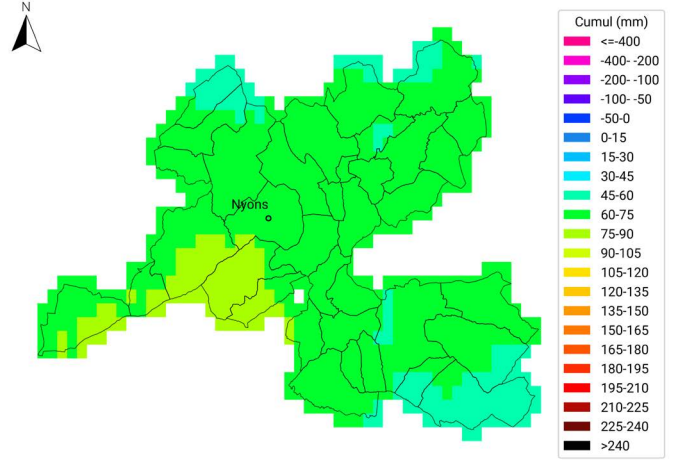

Cartes 2024 - région AURA

Bulletin Eau'live n°8

Communes oléicoles de la Drôme Cumul ETP-P

du 26 juin 2023 au 9 juillet 2023

Carte générée par la technologie développée par

Communes oléicoles de la Drôme Cumul ETP-P

du 26 juin 2024 au 9 juillet 2024

Carte générée par la technologie développée par

Communes oléicoles d'Ardèche Cumul ETP-P

du 26 juin 2023 au 9 juillet 2023

Carte générée par la technologie développée par

Communes oléicoles d'Ardèche Cumul ETP-P

du 26 juin 2024 au 9 juillet 2024

Carte générée par la technologie développée par

Communes oléicoles de la Drôme

Cumul de temps thermique (base 10°C)

du 26 juin 2023 au 9 juillet 2023

du 26 juin 2024 au 9 juillet 2024

Carte générée par la technologie METEO VISION
développée par WEENAT