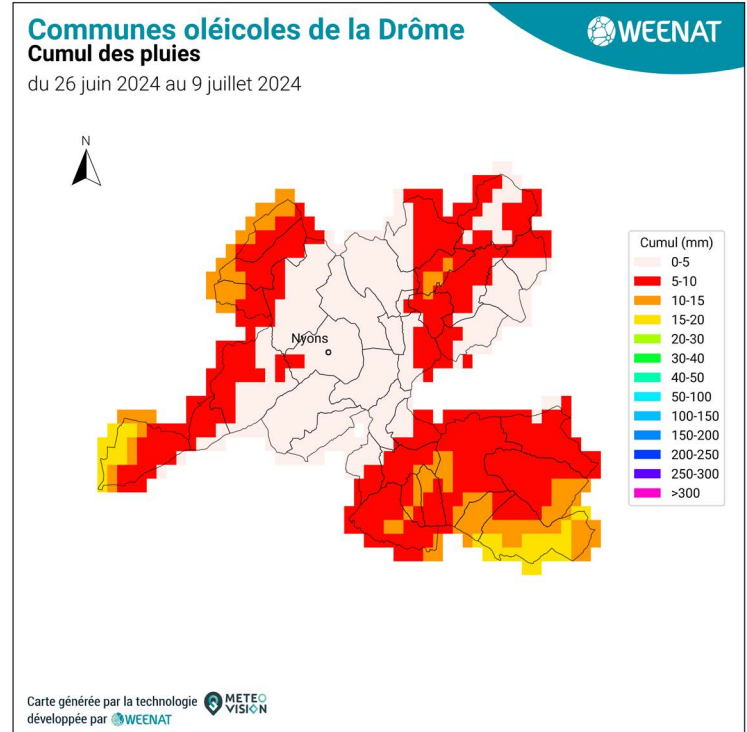

Cartes 2024 - région AURA

Bulletin Eau'live n°8

Communes oléicoles de la Drôme Cumul ETP-P

du 26 juin 2023 au 9 juillet 2023

Carte générée par la technologie développée par

Communes oléicoles de la Drôme Cumul ETP-P

du 26 juin 2024 au 9 juillet 2024

Carte générée par la technologie développée par

Communes oléicoles d'Ardèche Cumul ETP-P

du 26 juin 2023 au 9 juillet 2023

Carte générée par la technologie développée par

Communes oléicoles d'Ardèche Cumul ETP-P

du 26 juin 2024 au 9 juillet 2024

Carte générée par la technologie développée par

Communes oléicoles de la Drôme

Cumul de temps thermique (base 10°C)

du 26 juin 2023 au 9 juillet 2023