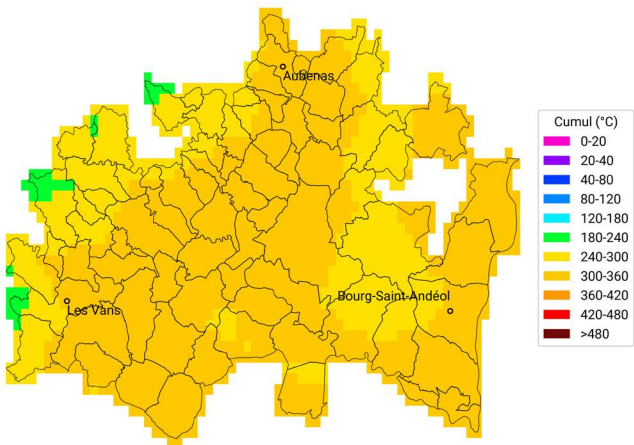

Cumul ETP-P

du 29 mai 2024 au 25 juin 2024

Carte générée par la technologie développée par

Communes oléicoles de la Drôme

Cumul de temps thermique (base 10°C)

du 29 mai 2023 au 25 juin 2023

Carte générée par la technologie développée par

Communes oléicoles de la Drôme

Cumul de temps thermique (base 10°C)

du 29 mai 2024 au 25 juin 2024

Carte générée par la technologie développée par

Communes oléicoles d'Ardèche

Cumul de temps thermique (base 10°C)

du 29 mai 2023 au 25 juin 2023

Carte générée par la technologie développée par

Communes oléicoles d'Ardèche

Cumul de temps thermique (base 10°C)

du 29 mai 2024 au 25 juin 2024

Carte générée par la technologie développée par