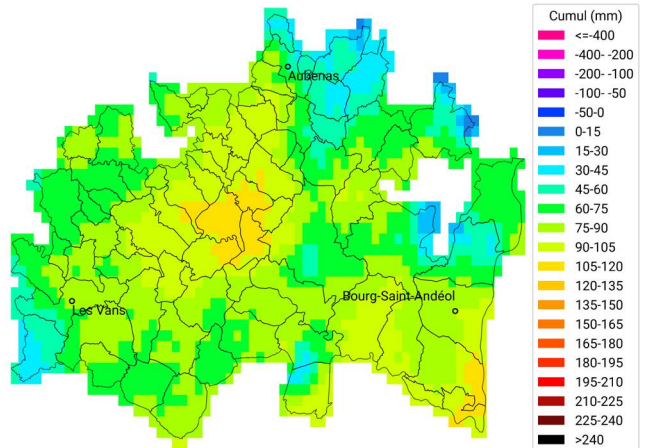

du 29 mai 2024 au 25 juin 2024

Carte générée par la technologie développée par

Communes oléicoles d'Ardèche

Cumul ETP-P

du 29 mai 2023 au 25 juin 2023

Carte générée par la technologie développée par

Communes oléicoles d'Ardèche

Cumul ETP-P

du 29 mai 2024 au 25 juin 2024

Carte générée par la technologie développée par

Communes oléicoles de la Drôme

Cumul de temps thermique (base 10°C)

du 29 mai 2023 au 25 juin 2023

Carte générée par la technologie développée par