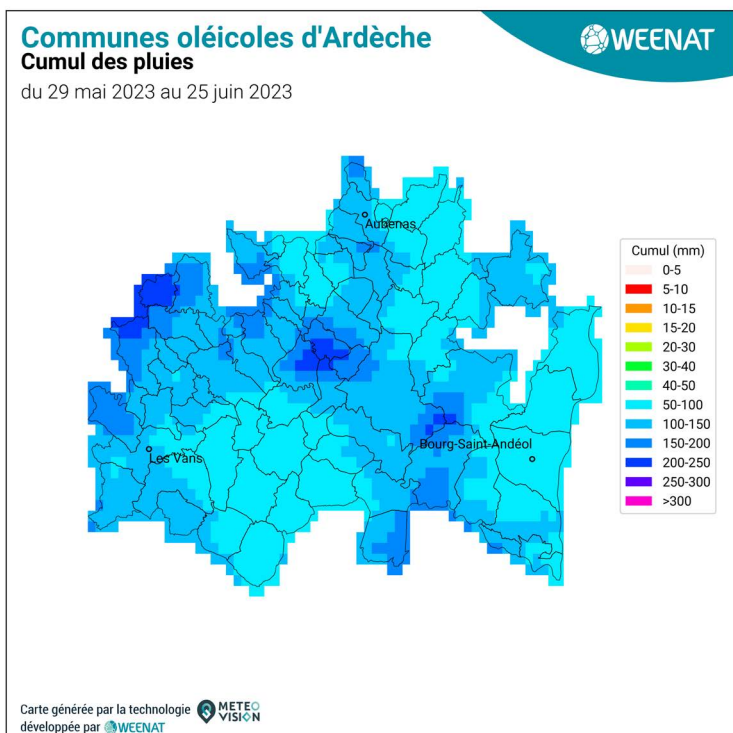

Cartes 2024 - région AURA

Bulletin Eau'live n°7

Communes oléicoles de la Drôme

Cumul ETP-P

du 29 mai 2023 au 25 juin 2023

Carte générée par la technologie développée par

Communes oléicoles de la Drôme

Cumul ETP-P

du 29 mai 2024 au 25 juin 2024

Carte générée par la technologie développée par

Communes oléicoles d'Ardèche

Cumul ETP-P

du 29 mai 2023 au 25 juin 2023

Carte générée par la technologie développée par

Communes oléicoles d'Ardèche

Cumul ETP-P

du 29 mai 2024 au 25 juin 2024

Carte générée par la technologie développée par

Communes oléicoles de la Drôme

Cumul de temps thermique (base 10°C)

du 29 mai 2023 au 25 juin 2023

Carte générée par la technologie développée par

Communes oléicoles de la Drôme

Cumul de temps thermique (base 10°C)

du 29 mai 2024 au 25 juin 2024

Carte générée par la technologie développée par

Communes oléicoles d'Ardèche

Cumul de temps thermique (base 10°C)