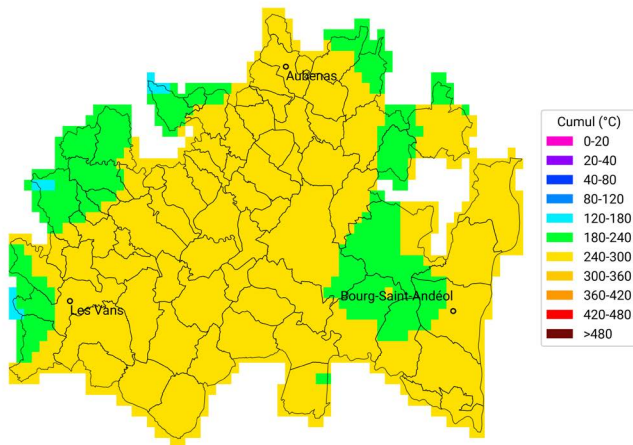

Communes oléicoles de la Drôme

Cumul de temps thermique (base 10°C)

du 29 mai 2024 au 25 juin 2024

Carte générée par la technologie développée par

Communes oléicoles d'Ardèche

Cumul de temps thermique (base 10°C)

du 29 mai 2023 au 25 juin 2023

Carte générée par la technologie développée par

Communes oléicoles d'Ardèche

Cumul de temps thermique (base 10°C)

du 29 mai 2024 au 25 juin 2024

Carte générée par la technologie développée par