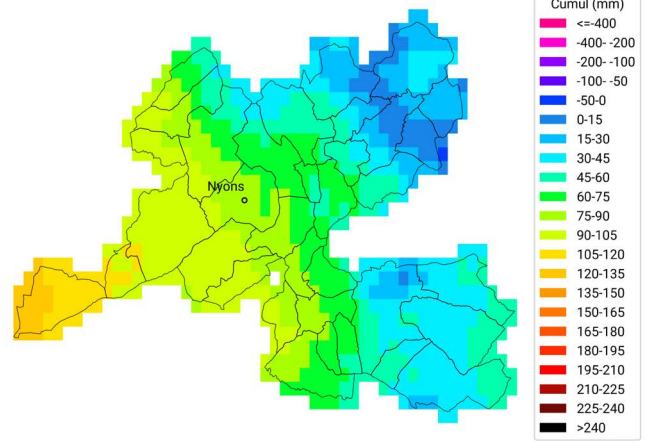

Cartes 2024 - région AURA

Bulletin Eau'live n°7

Communes oléicoles de la Drôme

Cumul ETP-P

du 29 mai 2023 au 25 juin 2023

Carte générée par la technologie développée par

Communes oléicoles de la Drôme

Cumul ETP-P

du 29 mai 2024 au 25 juin 2024

Carte générée par la technologie développée par

Communes oléicoles d'Ardèche

Cumul ETP-P

du 29 mai 2023 au 25 juin 2023

Carte générée par la technologie développée par

Communes oléicoles d'Ardèche

Cumul ETP-P

du 29 mai 2024 au 25 juin 2024

Carte générée par la technologie développée par

Communes oléicoles de la Drôme

Cumul de temps thermique (base 10°C)

du 29 mai 2023 au 25 juin 2023

Carte générée par la technologie développée par

du 29 mai 2023 au 25 juin 2023

Carte générée par la technologie développée par

Communes oléicoles d'Ardèche

Cumul de temps thermique (base 10°C)

du 29 mai 2024 au 25 juin 2024

Carte générée par la technologie développée par