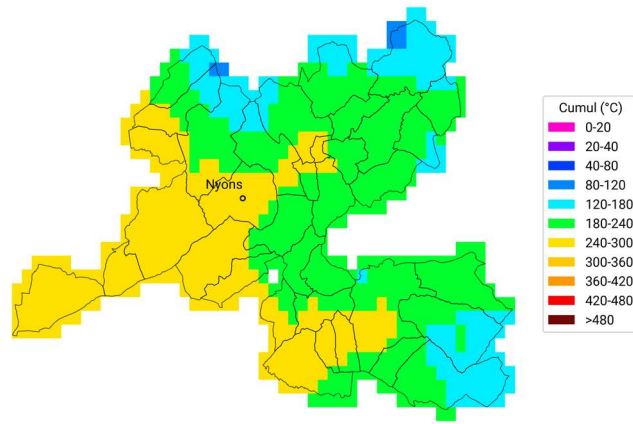

Cumul ETP-P

du 29 mai 2024 au 25 juin 2024

Carte générée par la technologie développée par

Communes oléicoles de la Drôme

Cumul de temps thermique (base 10°C)

du 29 mai 2023 au 25 juin 2023

Carte générée par la technologie développée par

Communes oléicoles de la Drôme

Cumul de temps thermique (base 10°C)

du 29 mai 2024 au 25 juin 2024

Carte générée par la technologie développée par

Communes oléicoles d'Ardèche

Cumul de temps thermique (base 10°C)

du 29 mai 2023 au 25 juin 2023

Carte générée par la technologie développée par

Communes oléicoles d'Ardèche

Cumul de temps thermique (base 10°C)

du 29 mai 2024 au 25 juin 2024

Carte générée par la technologie développée par