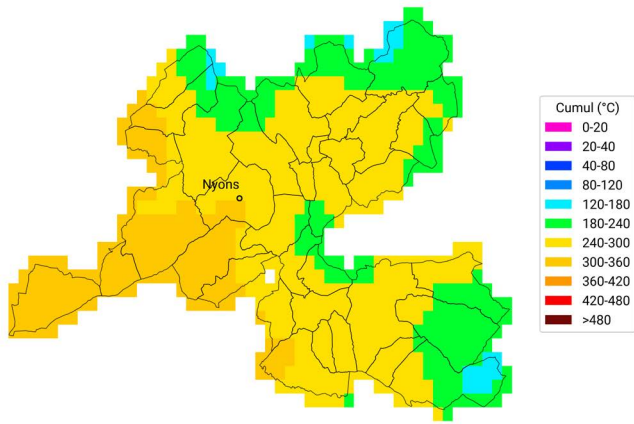

Cumul ETP-P

du 29 mai 2024 au 25 juin 2024

Carte générée par la technologie développée par

Communes oléicoles de la Drôme

Cumul de temps thermique (base 10°C)

du 29 mai 2023 au 25 juin 2023

Carte générée par la technologie développée par

Communes oléicoles de la Drôme

Cumul de temps thermique (base 10°C)

du 29 mai 2024 au 25 juin 2024

Carte générée par la technologie développée par

Communes oléicoles d'Ardèche

Cumul de temps thermique (base 10°C)

du 29 mai 2023 au 25 juin 2023

Carte générée par la technologie développée par

Communes oléicoles d'Ardèche

Cumul de temps thermique (base 10°C)

du 29 mai 2024 au 25 juin 2024

Carte générée par la technologie développée par