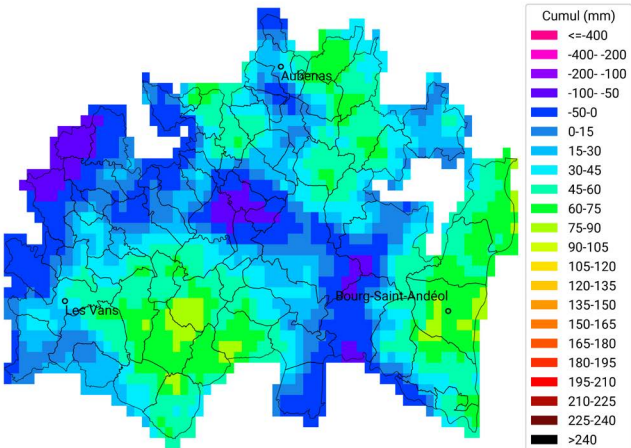

du 29 mai 2024 au 25 juin 2024

Carte générée par la technologie développée par

Communes oléicoles d'Ardèche

Cumul ETP-P

du 29 mai 2023 au 25 juin 2023

Carte générée par la technologie développée par

Communes oléicoles d'Ardèche

Cumul ETP-P

du 29 mai 2024 au 25 juin 2024

Carte générée par la technologie développée par

Communes oléicoles de la Drôme

Cumul de temps thermique (base 10°C)

du 29 mai 2023 au 25 juin 2023

Carte générée par la technologie développée par