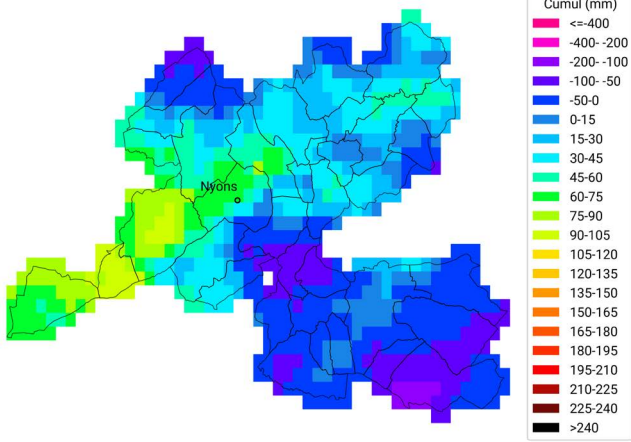

Cartes 2024 - région AURA

Bulletin Eau'live n°7

Communes oléicoles de la Drôme

Cumul ETP-P

du 29 mai 2023 au 25 juin 2023

Carte générée par la technologie développée par

Communes oléicoles de la Drôme

Cumul ETP-P

du 29 mai 2024 au 25 juin 2024

Carte générée par la technologie développée par

Communes oléicoles d'Ardèche

Cumul ETP-P

du 29 mai 2023 au 25 juin 2023

Carte générée par la technologie développée par

Communes oléicoles d'Ardèche

Cumul ETP-P

du 29 mai 2024 au 25 juin 2024

Carte générée par la technologie développée par

Communes oléicoles de la Drôme

Cumul de temps thermique (base 10°C)

du 29 mai 2023 au 25 juin 2023

Carte générée par la technologie développée par

du 29 mai 2023 au 25 juin 2023

Carte générée par la technologie développée par

Communes oléicoles d'Ardèche

Cumul de temps thermique (base 10°C)

du 29 mai 2024 au 25 juin 2024

Carte générée par la technologie développée par