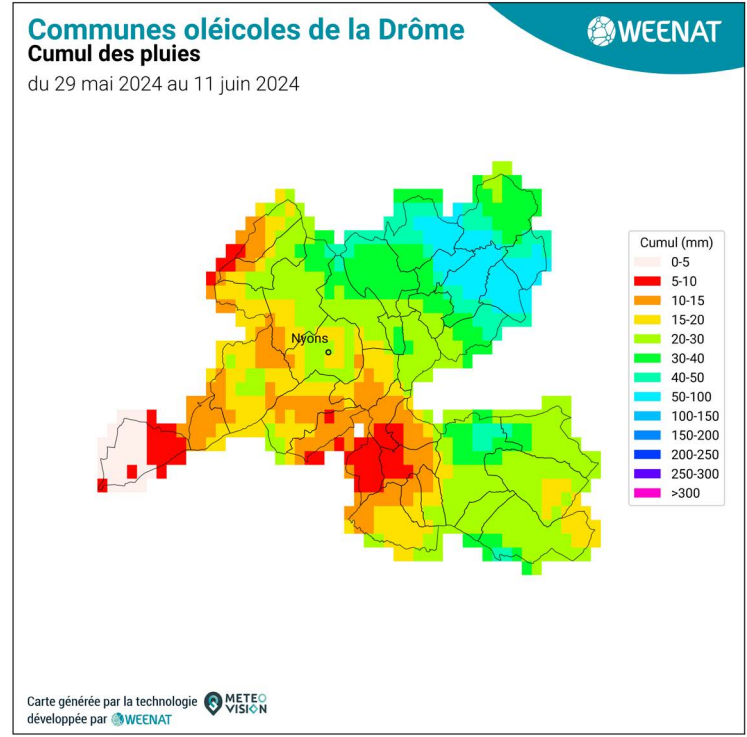

Cartes 2024 - région AURA

Bulletin Eau'live n°6

Communes oléicoles de la Drôme

Cumul ETP-P

du 29 mai 2023 au 11 juin 2023

Carte générée par la technologie développée par

Communes oléicoles de la Drôme

Cumul ETP-P

du 29 mai 2024 au 11 juin 2024

Carte générée par la technologie développée par

Communes oléicoles d'Ardèche

Cumul ETP-P

du 29 mai 2023 au 11 juin 2023

Carte générée par la technologie développée par

Communes oléicoles d'Ardèche

Cumul ETP-P

du 29 mai 2024 au 11 juin 2024

Carte générée par la technologie développée par

Communes oléicoles de la Drôme

Cumul de temps thermique (base 10°C)

du 29 mai 2023 au 11 juin 2023

Carte générée par la technologie METEO VISION
développée par WEENAT

Communes oléicoles de la Drôme

Cumul de temps thermique (base 10°C)

du 29 mai 2024 au 11 juin 2024

Carte générée par la technologie METEO VISION
développée par WEENAT

Communes oléicoles d'Ardèche

Cumul de temps thermique (base 10°C)