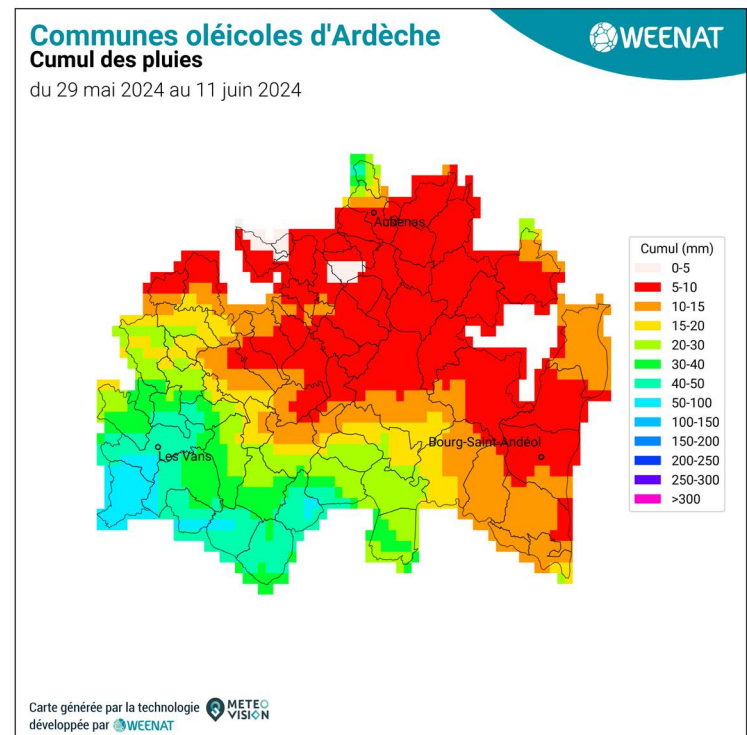

Cartes 2024 - région AURA

Bulletin Eau'live n°6

Communes oléicoles de la Drôme

Cumul ETP-P

du 29 mai 2023 au 11 juin 2023

Carte générée par la technologie développée par

Communes oléicoles de la Drôme

Cumul ETP-P

du 29 mai 2024 au 11 juin 2024

Carte générée par la technologie développée par

Communes oléicoles d'Ardèche

Cumul ETP-P

du 29 mai 2023 au 11 juin 2023

Carte générée par la technologie développée par

Communes oléicoles d'Ardèche

Cumul ETP-P

du 29 mai 2024 au 11 juin 2024

Carte générée par la technologie développée par

Communes oléicoles de la Drôme

Cumul de temps thermique (base 10°C)

du 29 mai 2023 au 11 juin 2023

Carte générée par la technologie METEO VISION
développée par WEENAT