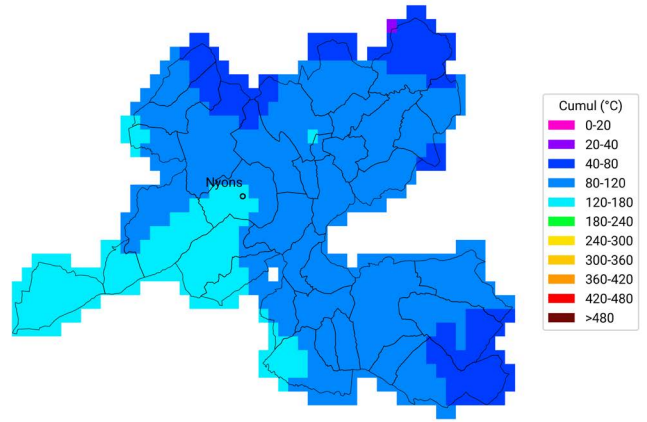

Communes oléicoles de la Drôme

Cumul de temps thermique (base 10°C)

du 29 mai 2024 au 11 juin 2024

Carte générée par la technologie METEO VISION
développée par WEENAT