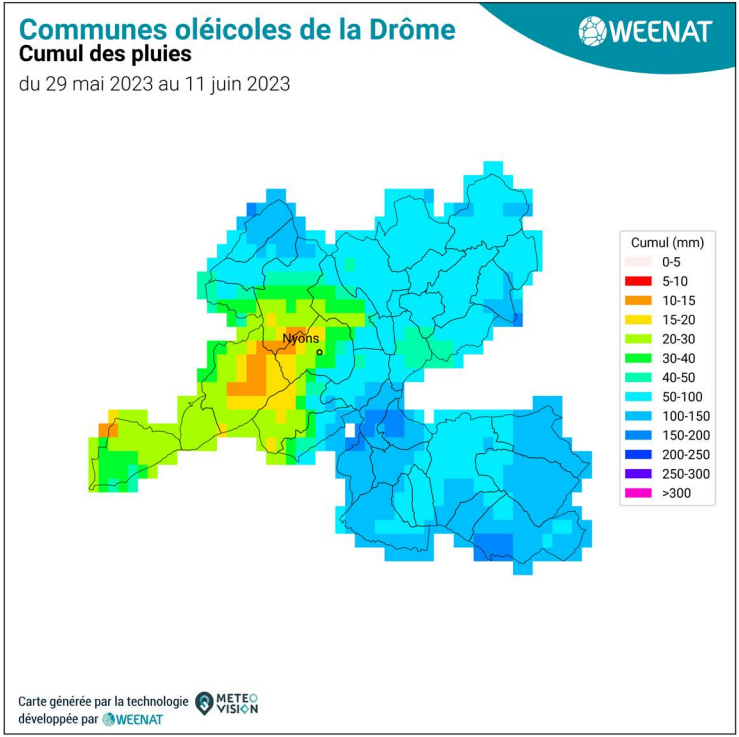

Cartes 2024 - région AURA

Bulletin Eau'live n°6

Communes oléicoles de la Drôme

Cumul ETP-P

du 29 mai 2023 au 11 juin 2023

Carte générée par la technologie développée par

Communes oléicoles de la Drôme

Cumul ETP-P

du 29 mai 2024 au 11 juin 2024

Carte générée par la technologie développée par

Communes oléicoles d'Ardèche

Cumul ETP-P

du 29 mai 2023 au 11 juin 2023

Carte générée par la technologie développée par

Communes oléicoles d'Ardèche

Cumul ETP-P

du 29 mai 2024 au 11 juin 2024

Carte générée par la technologie développée par

Communes oléicoles de la Drôme

Cumul de temps thermique (base 10°C)

du 29 mai 2023 au 11 juin 2023

Carte générée par la technologie METEO VISION
développée par WEENAT

Communes oléicoles de la Drôme

Cumul de temps thermique (base 10°C)

du 29 mai 2024 au 11 juin 2024

Carte générée par la technologie METEO VISION
développée par WEENAT

Communes oléicoles d'Ardèche

Cumul de temps thermique (base 10°C)