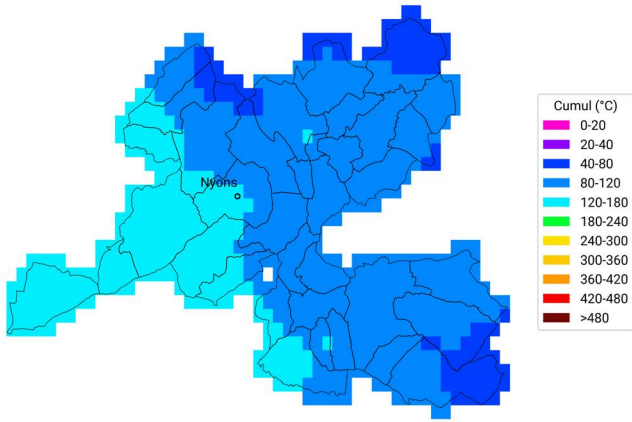

Cumul ETP-P

du 29 mai 2024 au 11 juin 2024

Carte générée par la technologie développée par

Communes oléicoles de la Drôme

Cumul de temps thermique (base 10°C)

du 29 mai 2023 au 11 juin 2023

Carte générée par la technologie METEO VISION
développée par WEENAT