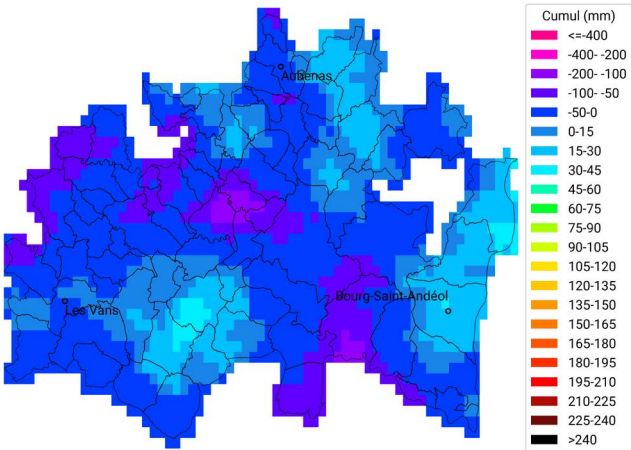

du 29 mai 2024 au 11 juin 2024

Carte générée par la technologie développée par

Communes oléicoles d'Ardèche

Cumul ETP-P

du 29 mai 2023 au 11 juin 2023

Carte générée par la technologie développée par

Communes oléicoles d'Ardèche

Cumul ETP-P

du 29 mai 2024 au 11 juin 2024

Carte générée par la technologie développée par

Communes oléicoles de la Drôme

Cumul de temps thermique (base 10°C)

du 29 mai 2023 au 11 juin 2023

Carte générée par la technologie METEO VISION
développée par WEENAT