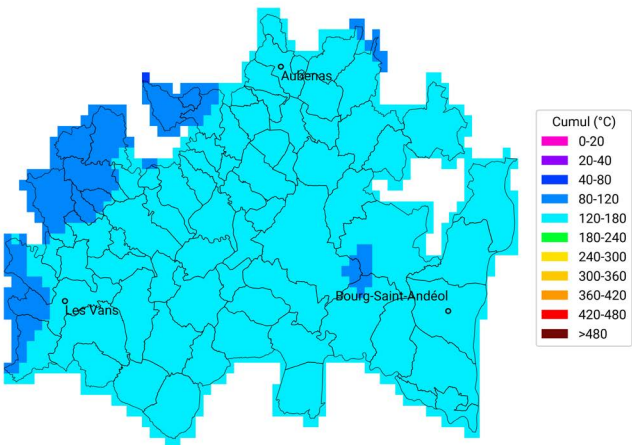

Cumul ETP-P

du 29 mai 2024 au 11 juin 2024

Carte générée par la technologie développée par

Communes oléicoles de la Drôme

Cumul de temps thermique (base 10°C)

du 29 mai 2023 au 11 juin 2023

Carte générée par la technologie METEO VISION
développée par WEENAT

Communes oléicoles de la Drôme

Cumul de temps thermique (base 10°C)

du 29 mai 2024 au 11 juin 2024

Carte générée par la technologie METEO VISION
développée par WEENAT

Communes oléicoles d'Ardèche

Cumul de temps thermique (base 10°C)

du 29 mai 2023 au 11 juin 2023

Carte générée par la technologie METEO VISION
développée par WEENAT

Communes oléicoles d'Ardèche

Cumul de temps thermique (base 10°C)

du 29 mai 2024 au 11 juin 2024

Carte générée par la technologie METEO VISION
développée par WEENAT