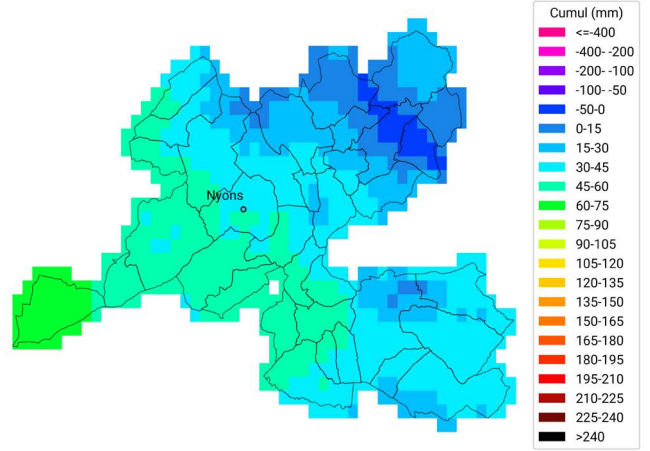

Cartes 2024 - région AURA

Bulletin Eau'live n°6

Communes oléicoles de la Drôme

Cumul ETP-P

du 29 mai 2023 au 11 juin 2023

Carte générée par la technologie développée par

Communes oléicoles de la Drôme

Cumul ETP-P

du 29 mai 2024 au 11 juin 2024

Carte générée par la technologie développée par

Communes oléicoles d'Ardèche

Cumul ETP-P

du 29 mai 2023 au 11 juin 2023

Carte générée par la technologie développée par

Communes oléicoles d'Ardèche

Cumul ETP-P

du 29 mai 2024 au 11 juin 2024

Carte générée par la technologie développée par

Communes oléicoles de la Drôme

Cumul de temps thermique (base 10°C)

du 29 mai 2023 au 11 juin 2023

Carte générée par la technologie METEO VISION
développée par WEENAT