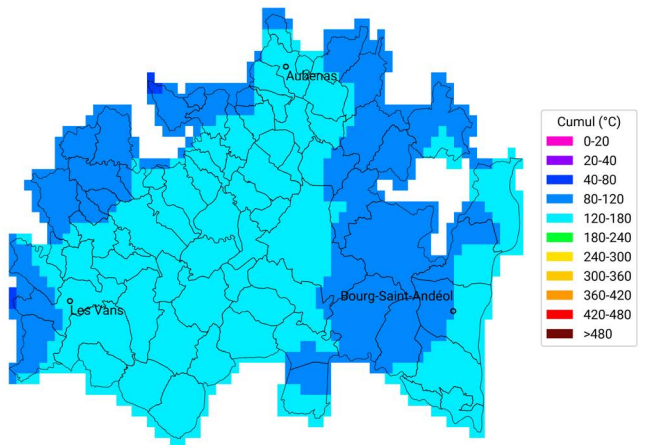

du 29 mai 2023 au 11 juin 2023

Carte générée par la technologie METEO VISION
développée par WEENAT

Communes oléicoles d'Ardèche

Cumul de temps thermique (base 10°C)

du 29 mai 2024 au 11 juin 2024

Carte générée par la technologie METEO VISION
développée par WEENAT