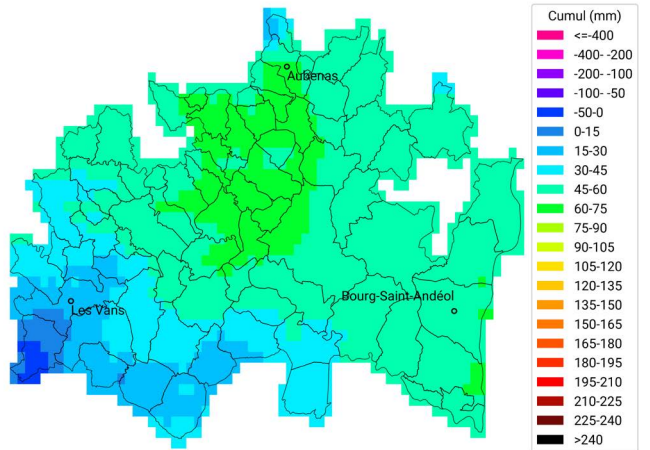

du 29 mai 2024 au 11 juin 2024

Carte générée par la technologie développée par

Communes oléicoles d'Ardèche

Cumul ETP-P

du 29 mai 2023 au 11 juin 2023

Carte générée par la technologie développée par

Communes oléicoles d'Ardèche

Cumul ETP-P

du 29 mai 2024 au 11 juin 2024

Carte générée par la technologie développée par

Communes oléicoles de la Drôme

Cumul de temps thermique (base 10°C)

du 29 mai 2023 au 11 juin 2023

Carte générée par la technologie METEO VISION
développée par WEENAT