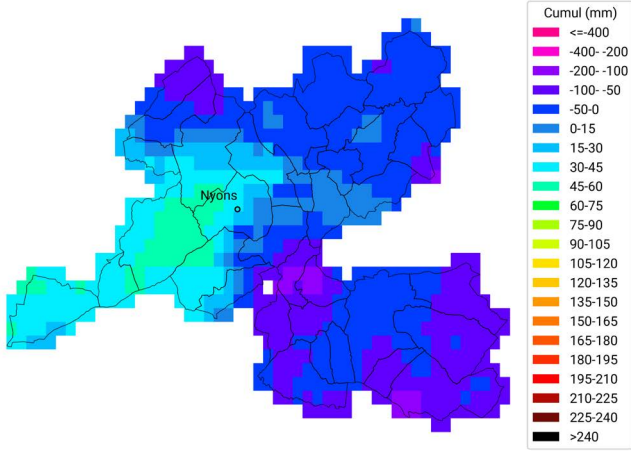

Cartes 2024 - région AURA

Bulletin Eau'live n°6

Communes oléicoles de la Drôme

Cumul ETP-P

du 29 mai 2023 au 11 juin 2023

Carte générée par la technologie développée par

Communes oléicoles de la Drôme

Cumul ETP-P

du 29 mai 2024 au 11 juin 2024

Carte générée par la technologie développée par

Communes oléicoles d'Ardèche

Cumul ETP-P

du 29 mai 2023 au 11 juin 2023

Carte générée par la technologie développée par

Communes oléicoles d'Ardèche

Cumul ETP-P

du 29 mai 2024 au 11 juin 2024

Carte générée par la technologie développée par

Communes oléicoles de la Drôme

Cumul de temps thermique (base 10°C)

du 29 mai 2023 au 11 juin 2023

Carte générée par la technologie METEO VISION
développée par WEENAT