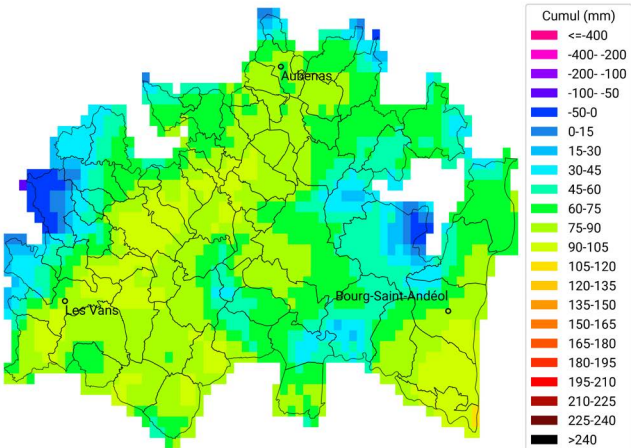

du 30 avril 2024 au 28 mai 2024

Carte générée par la technologie développée par

Communes oléicoles d'Ardèche

Cumul ETP-P

du 30 avril 2023 au 28 mai 2023

Carte générée par la technologie développée par

Communes oléicoles d'Ardèche

Cumul ETP-P

du 30 avril 2024 au 28 mai 2024

Carte générée par la technologie développée par

Communes oléicoles de la Drôme

Cumul de temps thermique (base 10°C)

du 30 avril 2023 au 28 mai 2023

Carte générée par la technologie développée par