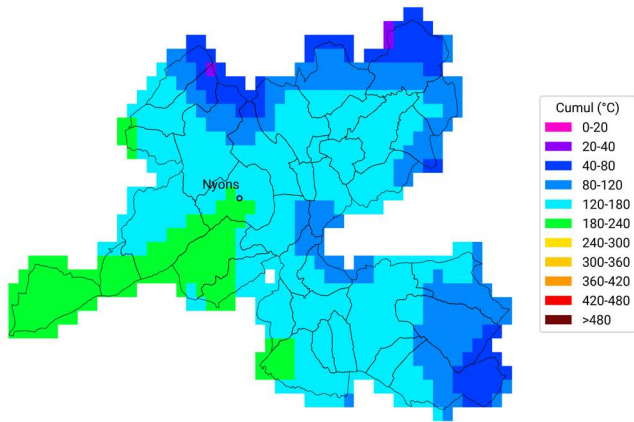

Cumul ETP-P

du 30 avril 2024 au 28 mai 2024

Carte générée par la technologie développée par

Communes oléicoles de la Drôme

Cumul de temps thermique (base 10°C)

du 30 avril 2023 au 28 mai 2023

Carte générée par la technologie développée par

Communes oléicoles de la Drôme

Cumul de temps thermique (base 10°C)

du 30 avril 2024 au 28 mai 2024

Carte générée par la technologie développée par

Communes oléicoles d'Ardèche

Cumul de temps thermique (base 10°C)