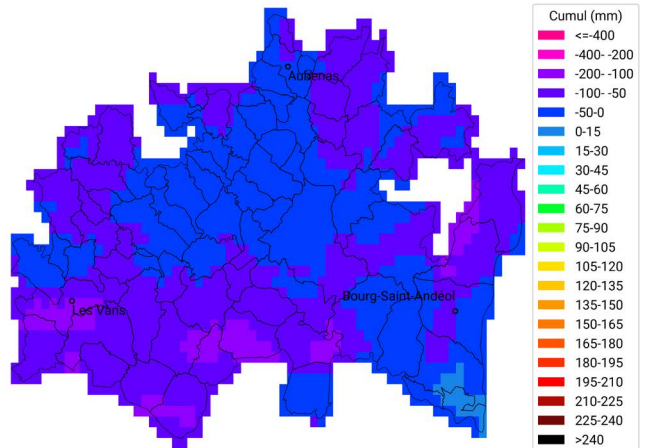

du 30 avril 2024 au 28 mai 2024

Carte générée par la technologie développée par

Communes oléicoles d'Ardèche

Cumul ETP-P

du 30 avril 2023 au 28 mai 2023

Carte générée par la technologie développée par

Communes oléicoles d'Ardèche

Cumul ETP-P

du 30 avril 2024 au 28 mai 2024

Carte générée par la technologie développée par

Communes oléicoles de la Drôme

Cumul de temps thermique (base 10°C)

du 30 avril 2023 au 28 mai 2023

Carte générée par la technologie développée par