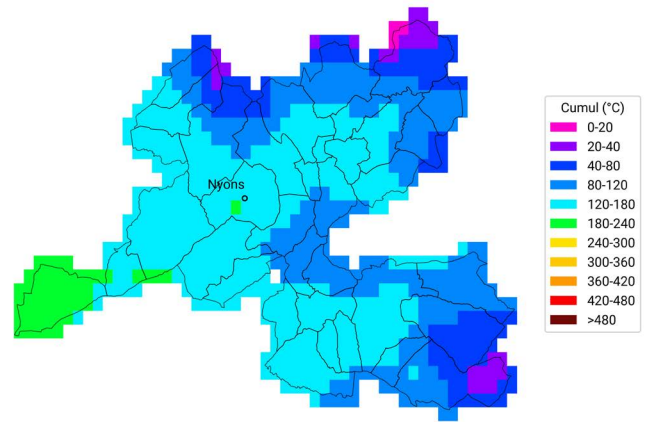

Cumul ETP-P

du 30 avril 2024 au 28 mai 2024

Carte générée par la technologie développée par

Communes oléicoles de la Drôme

Cumul de temps thermique (base 10°C)

du 30 avril 2023 au 28 mai 2023

Carte générée par la technologie développée par

Communes oléicoles de la Drôme

Cumul de temps thermique (base 10°C)

du 30 avril 2024 au 28 mai 2024

Carte générée par la technologie développée par

Communes oléicoles d'Ardèche

Cumul de temps thermique (base 10°C)

du 30 avril 2023 au 28 mai 2023

Carte générée par la technologie développée par

Communes oléicoles d'Ardèche

Cumul de temps thermique (base 10°C)

du 30 avril 2024 au 28 mai 2024

Carte générée par la technologie développée par