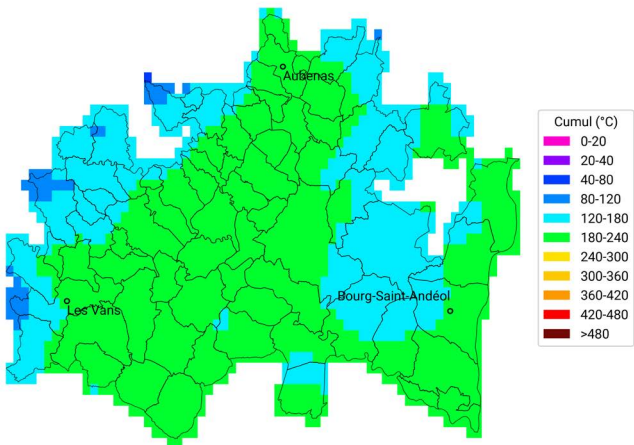

Cumul ETP-P

du 30 avril 2024 au 28 mai 2024

Carte générée par la technologie développée par

Communes oléicoles de la Drôme

Cumul de temps thermique (base 10°C)

du 30 avril 2023 au 28 mai 2023

Carte générée par la technologie développée par

Communes oléicoles de la Drôme

Cumul de temps thermique (base 10°C)

du 30 avril 2024 au 28 mai 2024

Carte générée par la technologie développée par

Communes oléicoles d'Ardèche

Cumul de temps thermique (base 10°C)

du 30 avril 2023 au 28 mai 2023

Carte générée par la technologie développée par

Communes oléicoles d'Ardèche

Cumul de temps thermique (base 10°C)

du 30 avril 2024 au 28 mai 2024

Carte générée par la technologie développée par