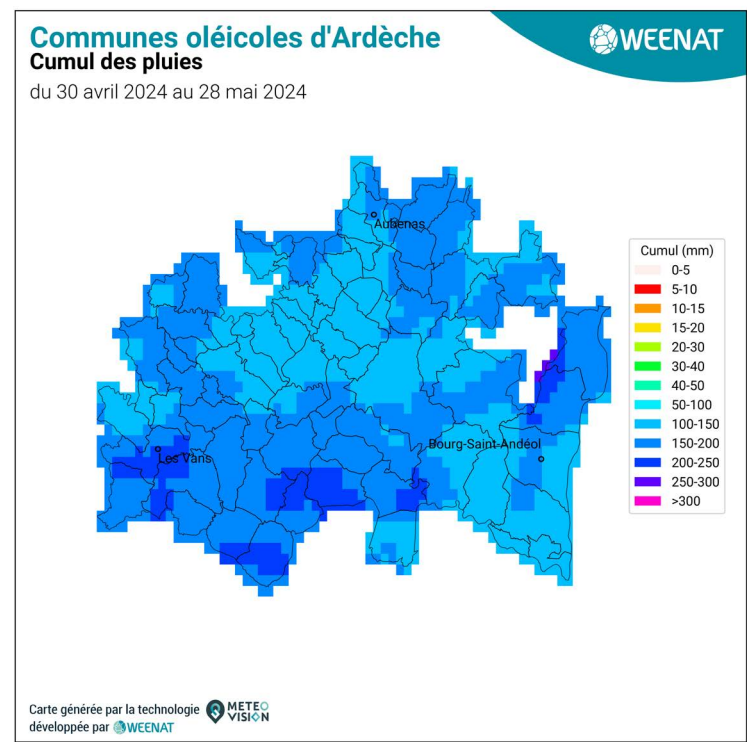

Cartes 2024 - région AURA

Bulletin Eau'live n°5

Communes oléicoles de la Drôme

Cumul ETP-P

du 30 avril 2023 au 28 mai 2023

Carte générée par la technologie développée par

Communes oléicoles de la Drôme

Cumul ETP-P

du 30 avril 2024 au 28 mai 2024

Carte générée par la technologie développée par

Communes oléicoles d'Ardèche

Cumul ETP-P

du 30 avril 2023 au 28 mai 2023

Carte générée par la technologie développée par

Communes oléicoles d'Ardèche

Cumul ETP-P

du 30 avril 2024 au 28 mai 2024

Carte générée par la technologie développée par

Communes oléicoles de la Drôme

Cumul de temps thermique (base 10°C)

du 30 avril 2023 au 28 mai 2023

Carte générée par la technologie développée par