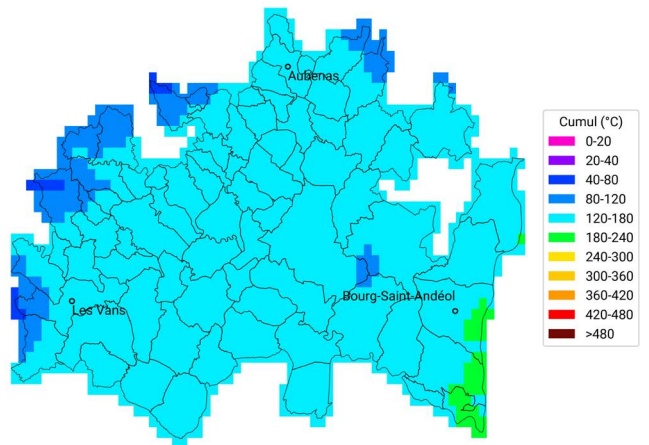

du 30 avril 2023 au 28 mai 2023

Carte générée par la technologie développée par

Communes oléicoles d'Ardèche

Cumul de temps thermique (base 10°C)

du 30 avril 2024 au 28 mai 2024

Carte générée par la technologie développée par