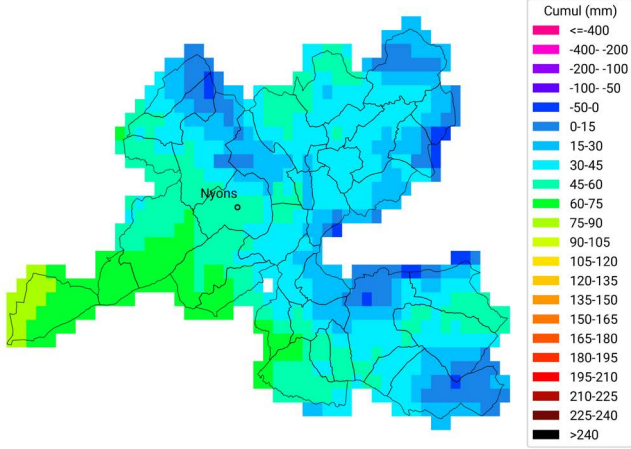

Cartes 2024 - région AURA

Bulletin Eau'live n°5

Communes oléicoles de la Drôme

Cumul ETP-P

du 30 avril 2023 au 28 mai 2023

Carte générée par la technologie développée par

Communes oléicoles de la Drôme

Cumul ETP-P

du 30 avril 2024 au 28 mai 2024

Carte générée par la technologie développée par

Communes oléicoles d'Ardèche

Cumul ETP-P

du 30 avril 2023 au 28 mai 2023

Carte générée par la technologie développée par

Communes oléicoles d'Ardèche

Cumul ETP-P

du 30 avril 2024 au 28 mai 2024

Carte générée par la technologie développée par

Communes oléicoles de la Drôme

Cumul de temps thermique (base 10°C)

du 30 avril 2023 au 28 mai 2023

Carte générée par la technologie développée par

du 30 avril 2023 au 28 mai 2023

Carte générée par la technologie développée par

Communes oléicoles d'Ardèche

Cumul de temps thermique (base 10°C)

du 30 avril 2024 au 28 mai 2024

Carte générée par la technologie développée par