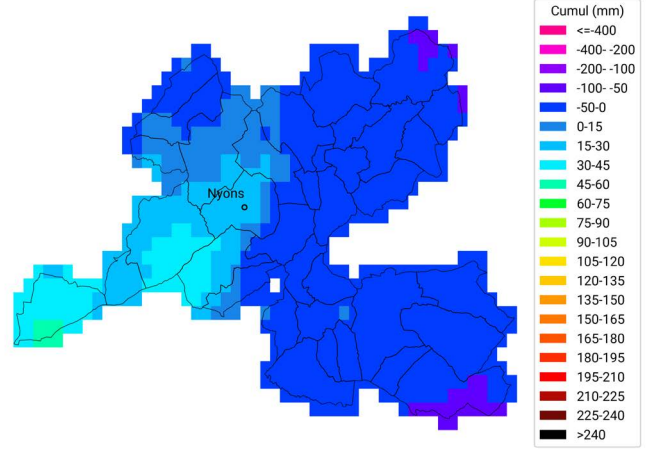

Cartes 2024 - région AURA

Bulletin Eau'live n°5

Communes oléicoles de la Drôme

Cumul ETP-P

du 30 avril 2023 au 28 mai 2023

Carte générée par la technologie développée par

Communes oléicoles de la Drôme

Cumul ETP-P

du 30 avril 2024 au 28 mai 2024

Carte générée par la technologie développée par

Communes oléicoles d'Ardèche

Cumul ETP-P

du 30 avril 2023 au 28 mai 2023

Carte générée par la technologie développée par

Communes oléicoles d'Ardèche

Cumul ETP-P

du 30 avril 2024 au 28 mai 2024

Carte générée par la technologie développée par

Communes oléicoles de la Drôme

Cumul de temps thermique (base 10°C)

du 30 avril 2023 au 28 mai 2023

Carte générée par la technologie développée par

du 30 avril 2023 au 28 mai 2023

Carte générée par la technologie développée par

Communes oléicoles d'Ardèche

Cumul de temps thermique (base 10°C)

du 30 avril 2024 au 28 mai 2024

Carte générée par la technologie développée par