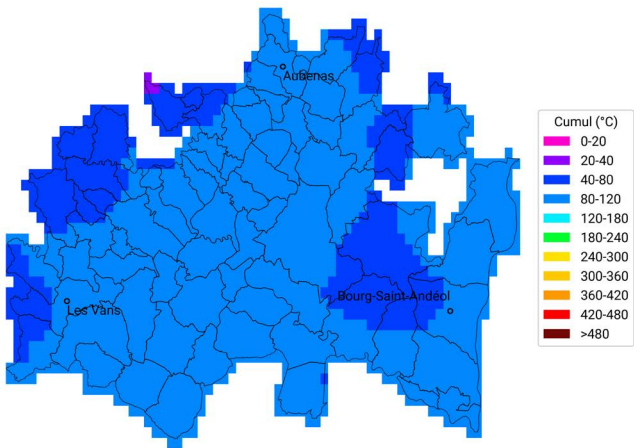

Communes oléicoles d'Ardèche

Cumul de temps thermique (base 10°C)

du 30 avril 2023 au 14 mai 2023

Carte générée par la technologie développée par