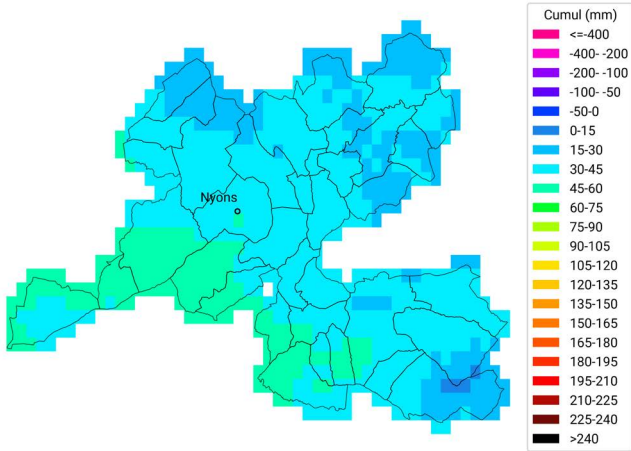

Cartes 2024 - région AURA

Bulletin Eau'live n°4

Communes oléicoles de la Drôme

Cumul ETP-P

du 30 avril 2023 au 14 mai 2023

Carte générée par la technologie développée par

Communes oléicoles de la Drôme

Cumul ETP-P

du 30 avril 2024 au 14 mai 2024

Carte générée par la technologie développée par

Communes oléicoles d'Ardèche

Cumul ETP-P

du 30 avril 2023 au 14 mai 2023

Carte générée par la technologie développée par

Communes oléicoles d'Ardèche

Cumul ETP-P

du 30 avril 2024 au 14 mai 2024

Carte générée par la technologie développée par

Communes oléicoles de la Drôme

Cumul de temps thermique (base 10°C)

du 30 avril 2023 au 14 mai 2023

Carte générée par la technologie développée par

du 30 avril 2023 au 14 mai 2023

Carte générée par la technologie développée par

Communes oléicoles d'Ardèche

Cumul de temps thermique (base 10°C)

du 30 avril 2024 au 14 mai 2024

Carte générée par la technologie développée par