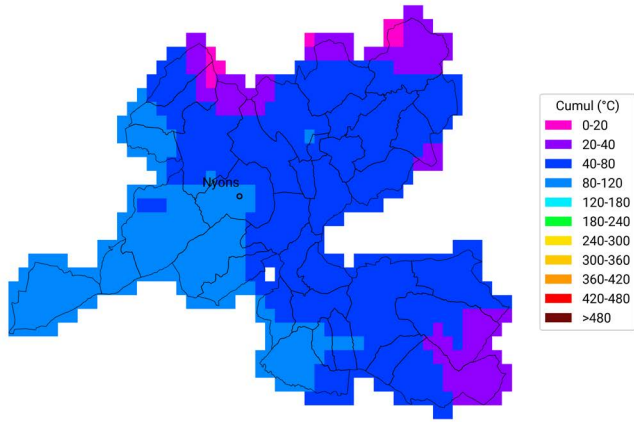

Cumul ETP-P

du 30 avril 2024 au 14 mai 2024

Carte générée par la technologie développée par

Communes oléicoles de la Drôme

Cumul de temps thermique (base 10°C)

du 30 avril 2023 au 14 mai 2023

Carte générée par la technologie développée par

Communes oléicoles de la Drôme

Cumul de temps thermique (base 10°C)

du 30 avril 2024 au 14 mai 2024

Carte générée par la technologie développée par

Communes oléicoles d'Ardèche

Cumul de temps thermique (base 10°C)