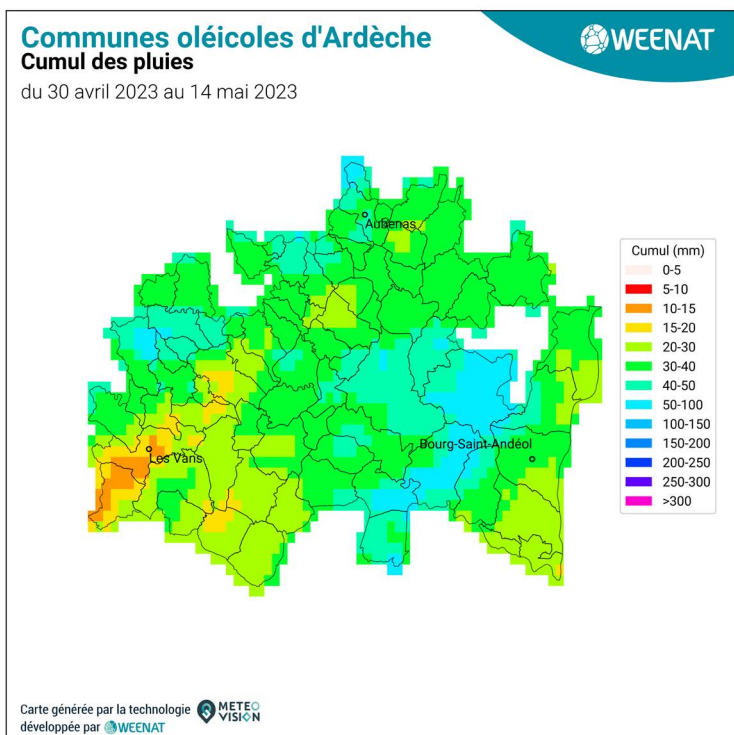

Cartes 2024 - région AURA

Bulletin Eau'live n°4

Communes oléicoles de la Drôme

Cumul ETP-P

du 30 avril 2023 au 14 mai 2023

Carte générée par la technologie développée par

Communes oléicoles de la Drôme

Cumul ETP-P

du 30 avril 2024 au 14 mai 2024

Carte générée par la technologie développée par

Communes oléicoles d'Ardèche

Cumul ETP-P

du 30 avril 2023 au 14 mai 2023

Carte générée par la technologie développée par

Communes oléicoles d'Ardèche

Cumul ETP-P

du 30 avril 2024 au 14 mai 2024

Carte générée par la technologie développée par

Communes oléicoles de la Drôme

Cumul de temps thermique (base 10°C)

du 30 avril 2023 au 14 mai 2023

Carte générée par la technologie développée par

Communes oléicoles de la Drôme

Cumul de temps thermique (base 10°C)

du 30 avril 2024 au 14 mai 2024

Carte générée par la technologie développée par

Communes oléicoles d'Ardèche

Cumul de temps thermique (base 10°C)