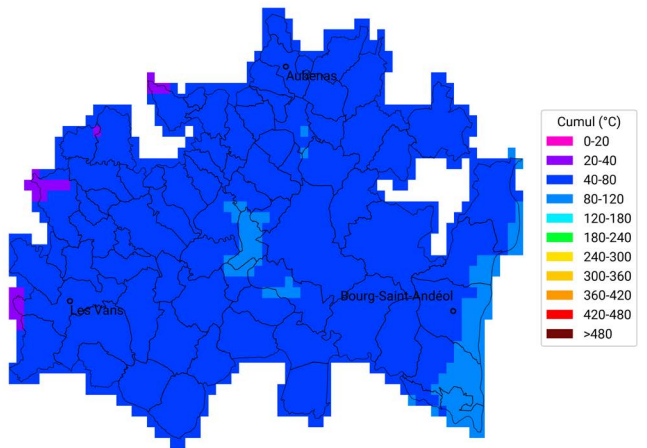

du 30 avril 2023 au 14 mai 2023

Carte générée par la technologie développée par

Communes oléicoles d'Ardèche

Cumul de temps thermique (base 10°C)

du 30 avril 2024 au 14 mai 2024

Carte générée par la technologie développée par