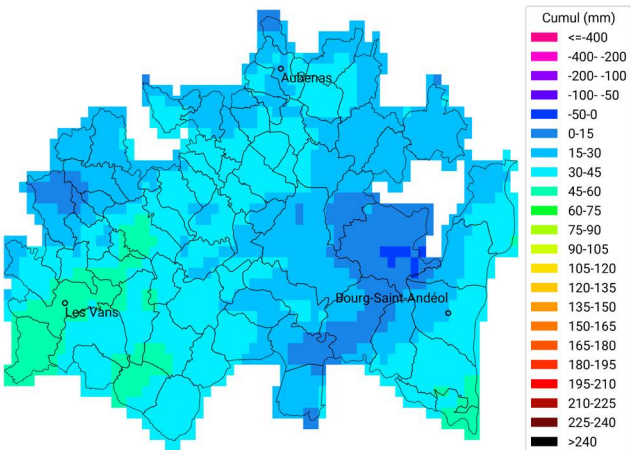

du 30 avril 2024 au 14 mai 2024

Carte générée par la technologie développée par

Communes oléicoles d'Ardèche

Cumul ETP-P

du 30 avril 2023 au 14 mai 2023

Carte générée par la technologie développée par

Communes oléicoles d'Ardèche

Cumul ETP-P

du 30 avril 2024 au 14 mai 2024

Carte générée par la technologie développée par

Communes oléicoles de la Drôme

Cumul de temps thermique (base 10°C)

du 30 avril 2023 au 14 mai 2023

Carte générée par la technologie développée par