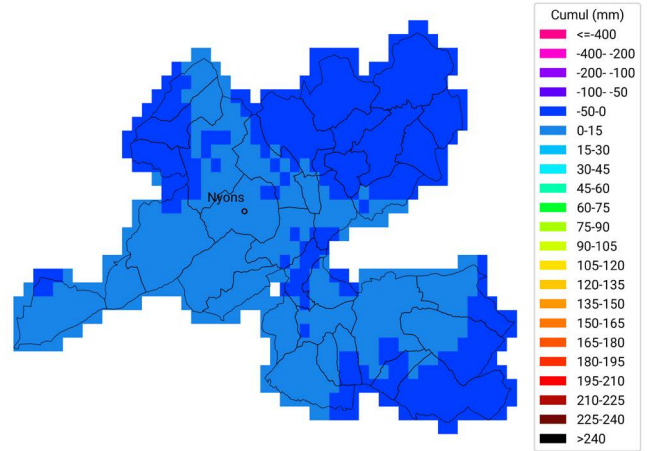

Cartes 2024 - région AURA

Bulletin Eau'live n°4

Communes oléicoles de la Drôme

Cumul ETP-P

du 30 avril 2023 au 14 mai 2023

Carte générée par la technologie développée par

Communes oléicoles de la Drôme

Cumul ETP-P

du 30 avril 2024 au 14 mai 2024

Carte générée par la technologie développée par

Communes oléicoles d'Ardèche

Cumul ETP-P

du 30 avril 2023 au 14 mai 2023

Carte générée par la technologie développée par

Communes oléicoles d'Ardèche

Cumul ETP-P

du 30 avril 2024 au 14 mai 2024

Carte générée par la technologie développée par

Communes oléicoles de la Drôme

Cumul de temps thermique (base 10°C)

du 30 avril 2023 au 14 mai 2023

Carte générée par la technologie développée par

du 30 avril 2023 au 14 mai 2023

Carte générée par la technologie développée par

Communes oléicoles d'Ardèche

Cumul de temps thermique (base 10°C)

du 30 avril 2024 au 14 mai 2024

Carte générée par la technologie développée par