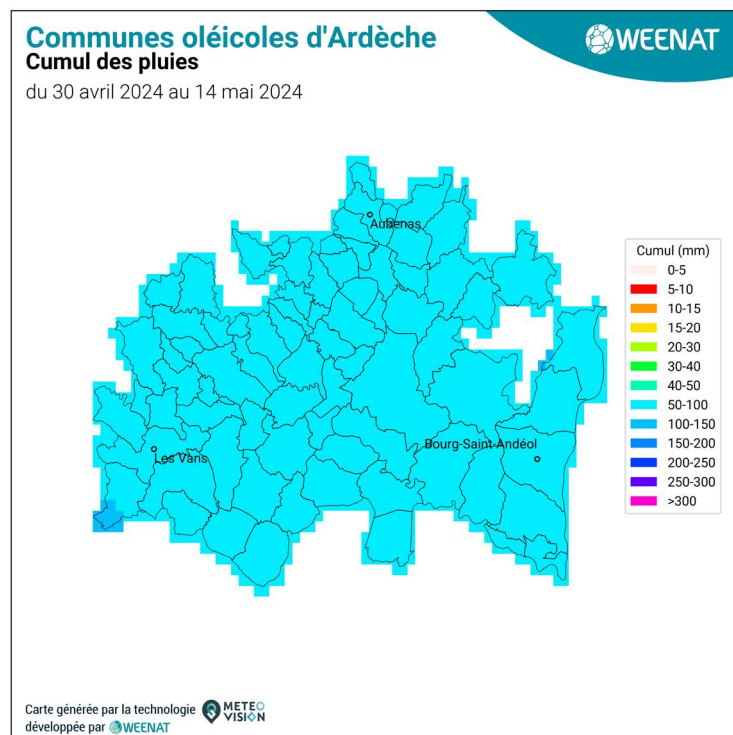

Cartes 2024 - région AURA

Bulletin Eau'live n°4

Communes oléicoles de la Drôme

Cumul ETP-P

du 30 avril 2023 au 14 mai 2023

Carte générée par la technologie développée par

Communes oléicoles de la Drôme

Cumul ETP-P

du 30 avril 2024 au 14 mai 2024

Carte générée par la technologie développée par

Communes oléicoles d'Ardèche

Cumul ETP-P

du 30 avril 2023 au 14 mai 2023

Carte générée par la technologie développée par

Communes oléicoles d'Ardèche

Cumul ETP-P

du 30 avril 2024 au 14 mai 2024

Carte générée par la technologie développée par

Communes oléicoles de la Drôme

Cumul de temps thermique (base 10°C)

du 30 avril 2023 au 14 mai 2023

Carte générée par la technologie développée par