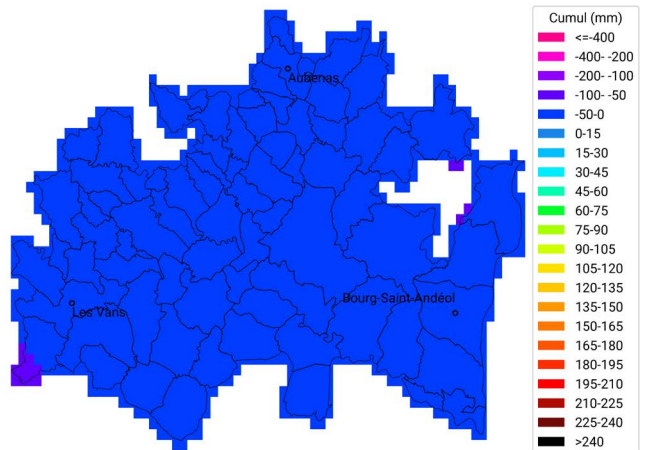

du 30 avril 2024 au 14 mai 2024

Carte générée par la technologie développée par

Communes oléicoles d'Ardèche

Cumul ETP-P

du 30 avril 2023 au 14 mai 2023

Carte générée par la technologie développée par

Communes oléicoles d'Ardèche

Cumul ETP-P

du 30 avril 2024 au 14 mai 2024

Carte générée par la technologie développée par

Communes oléicoles de la Drôme

Cumul de temps thermique (base 10°C)

du 30 avril 2023 au 14 mai 2023

Carte générée par la technologie développée par