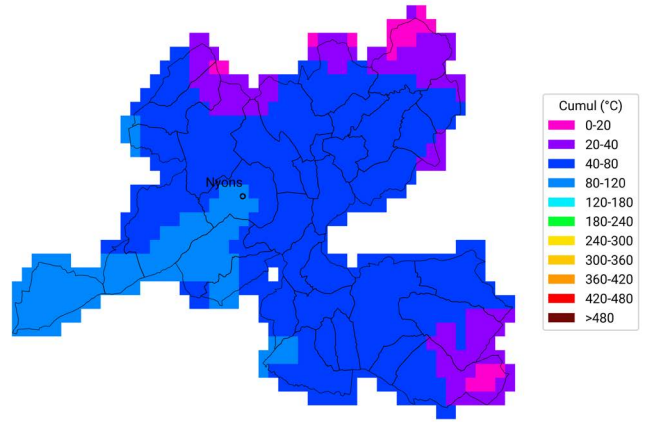

Communes oléicoles de la Drôme

Cumul de temps thermique (base 10°C)

du 30 avril 2024 au 14 mai 2024

Carte générée par la technologie développée par