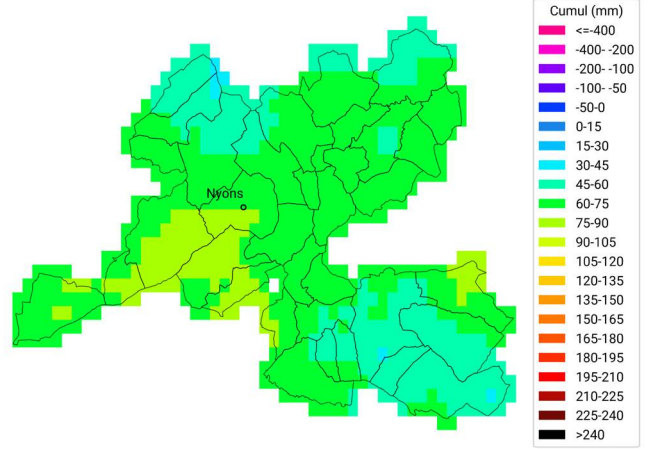

#### Cumul ETP-P

du 3 avril 2023 au 29 avril 2023

Carte générée par la technologie METEO VISION  
développée par WEENAT

#### Cumul ETP-P

du 3 avril 2024 au 29 avril 2024

Carte générée par la technologie METEO VISION  
développée par WEENAT

## Communes oléicoles d'Ardèche