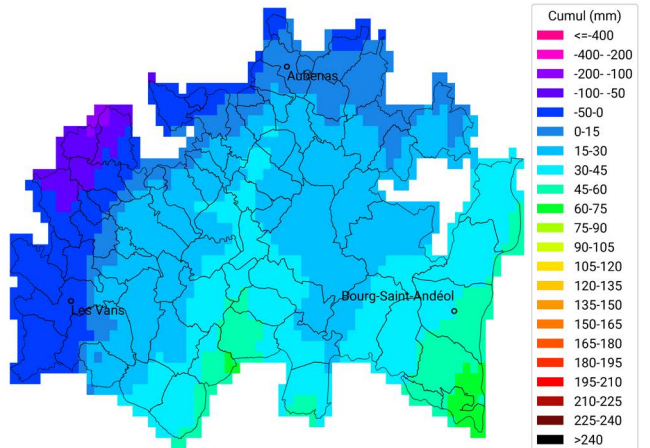

#### Cumul ETP-P

du 3 avril 2023 au 29 avril 2023

Carte générée par la technologie METEO VISION  
développée par WEENAT

#### Cumul ETP-P

du 3 avril 2024 au 29 avril 2024

Carte générée par la technologie METEO VISION  
développée par WEENAT