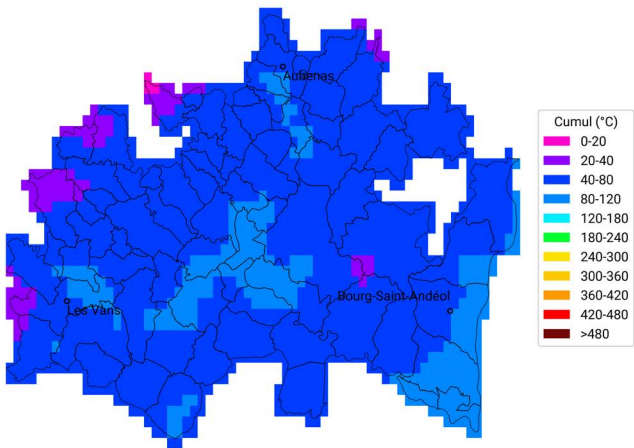

### Cumul de temps thermique (base 10°C)

du 3 avril 2024 au 29 avril 2024

Carte générée par la technologie développée par

## Communes oléicoles d'Ardèche

### Cumul de temps thermique (base 10°C)

du 3 avril 2023 au 29 avril 2023

Carte générée par la technologie développée par