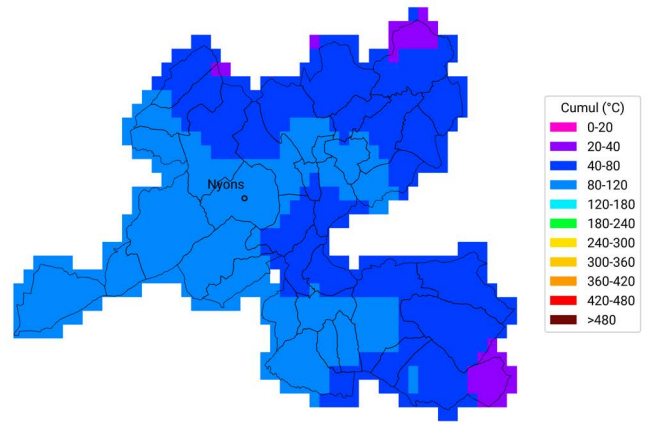

### Cumul de temps thermique (base 10°C)

du 3 avril 2023 au 29 avril 2023

Carte générée par la technologie développée par

### Cumul de temps thermique (base 10°C)

du 3 avril 2024 au 29 avril 2024

Carte générée par la technologie développée par