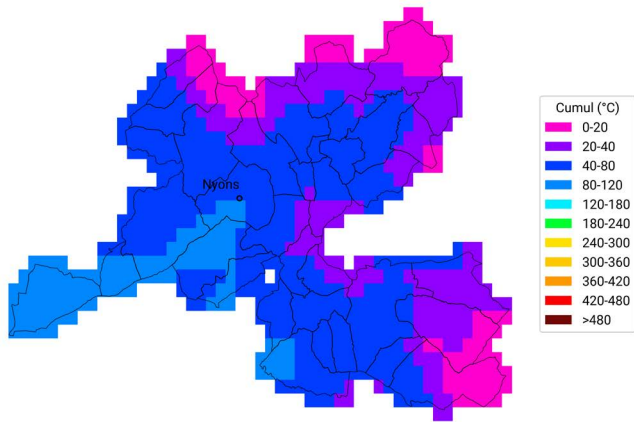

#### Cumul ETP-P

du 3 avril 2024 au 29 avril 2024

Carte générée par la technologie METEO VISION  
développée par WEENAT

### Cumul de temps thermique (base 10°C)

du 3 avril 2023 au 29 avril 2023

Carte générée par la technologie développée par