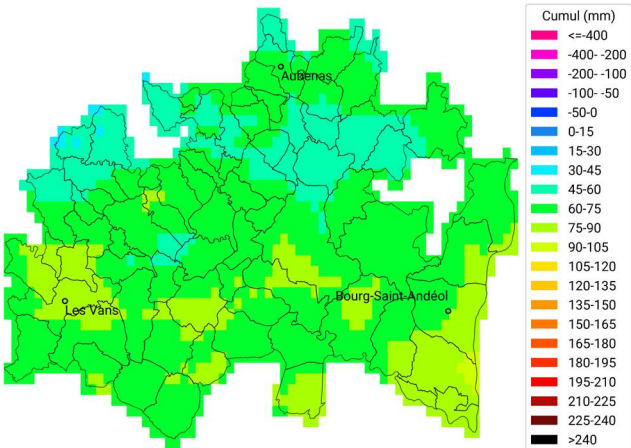

Communes oléicoles d'Ardèche

Cumul ETP-P

du 3 avril 2023 au 29 avril 2023

Carte générée par la technologie METEO VISION
développée par WEENAT