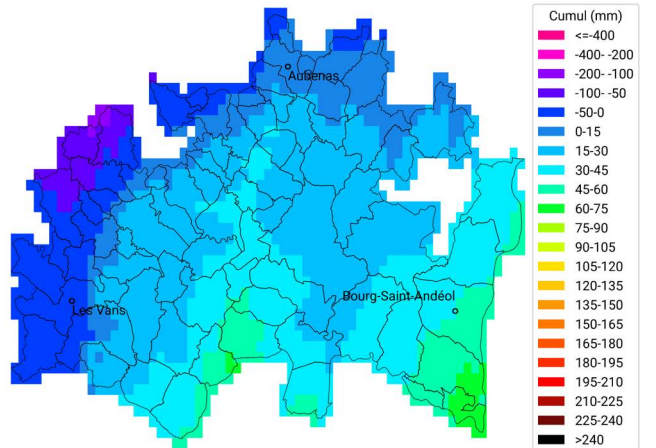

Communes oléicoles d'Ardèche

Cumul ETP-P

du 3 avril 2024 au 29 avril 2024

Carte générée par la technologie développée par