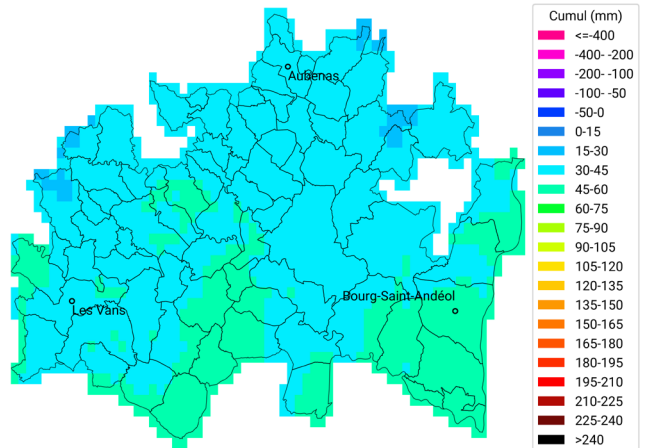

Cartes 2024 - région AURA

Bulletin Eau'live n°2

Communes oléicoles de la Drôme

Cumul ETP-P

du 3 avril 2023 au 16 avril 2023

Carte générée par la technologie développée par

Communes oléicoles de la Drôme

Cumul ETP-P

du 3 avril 2024 au 16 avril 2024

Carte générée par la technologie développée par

Communes oléicoles d'Ardèche

Cumul ETP-P

du 3 avril 2023 au 16 avril 2023

Carte générée par la technologie développée par

Communes oléicoles d'Ardèche

Cumul ETP-P

du 3 avril 2024 au 16 avril 2024

Carte générée par la technologie développée par

Communes oléicoles de la Drôme

Cumul de temps thermique (base 10°C)

du 3 avril 2023 au 16 avril 2023

Carte générée par la technologie développée par