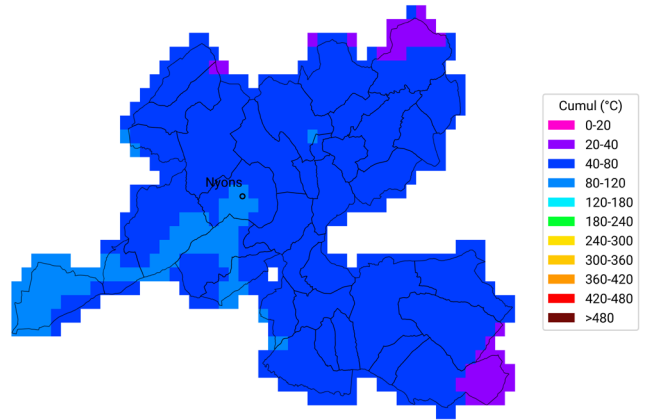

Communes oléicoles de la Drôme

Cumul de temps thermique (base 10°C)

du 3 avril 2024 au 16 avril 2024

Carte générée par la technologie développée par