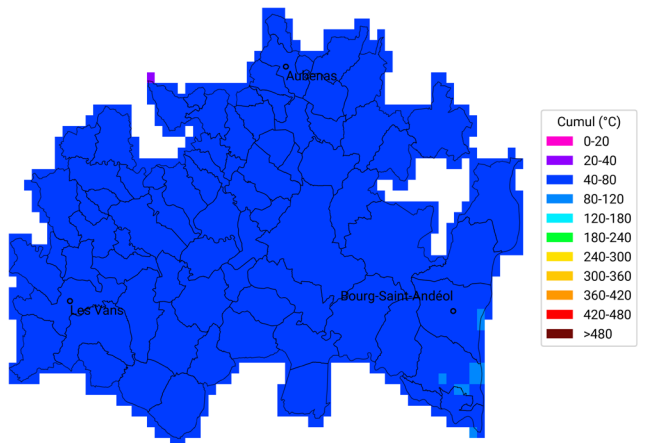

du 3 avril 2023 au 16 avril 2023

Carte générée par la technologie développée par

Communes oléicoles d'Ardèche

Cumul de temps thermique (base 10°C)

du 3 avril 2024 au 16 avril 2024

Carte générée par la technologie développée par