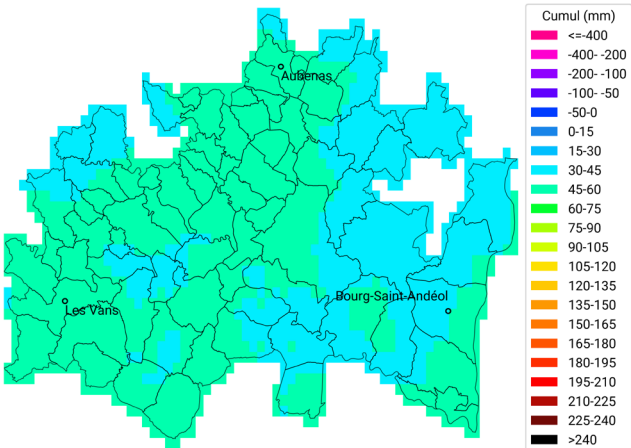

du 3 avril 2024 au 16 avril 2024

Carte générée par la technologie développée par

Communes oléicoles d'Ardèche

Cumul ETP-P

du 3 avril 2023 au 16 avril 2023

Carte générée par la technologie développée par

Communes oléicoles d'Ardèche

Cumul ETP-P

du 3 avril 2024 au 16 avril 2024

Carte générée par la technologie développée par

Communes oléicoles de la Drôme

Cumul de temps thermique (base 10°C)

du 3 avril 2023 au 16 avril 2023

Carte générée par la technologie développée par