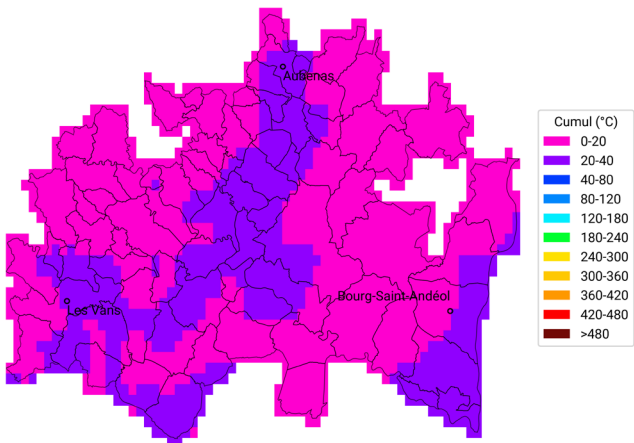

Cumul ETP-P

du 3 avril 2024 au 16 avril 2024

Carte générée par la technologie développée par

Communes oléicoles de la Drôme

Cumul de temps thermique (base 10°C)

du 3 avril 2023 au 16 avril 2023

Carte générée par la technologie développée par

Communes oléicoles de la Drôme

Cumul de temps thermique (base 10°C)

du 3 avril 2024 au 16 avril 2024

Carte générée par la technologie développée par

Communes oléicoles d'Ardèche

Cumul de temps thermique (base 10°C)

du 3 avril 2023 au 16 avril 2023

Carte générée par la technologie développée par

Communes oléicoles d'Ardèche

Cumul de temps thermique (base 10°C)

du 3 avril 2024 au 16 avril 2024

Carte générée par la technologie développée par