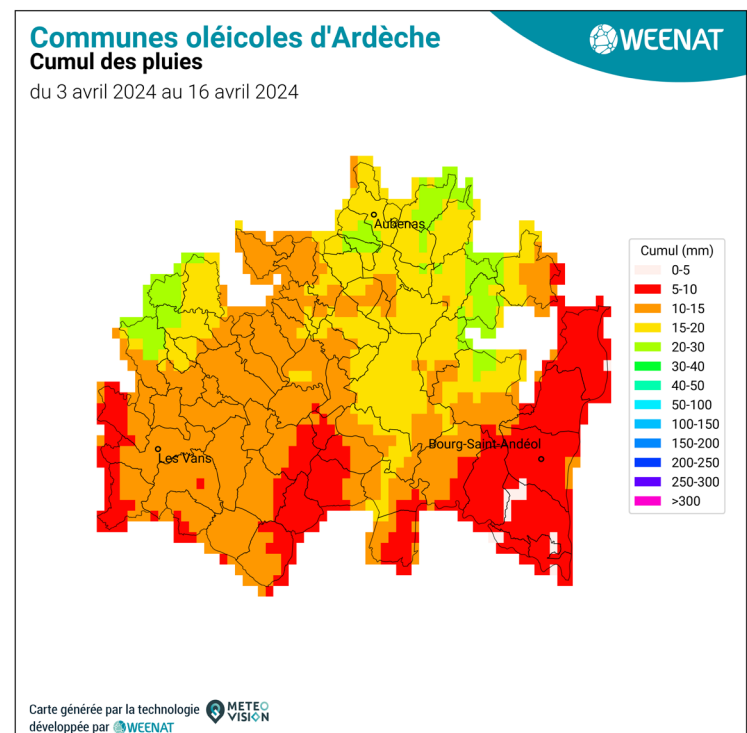

Cartes 2024 - région AURA

Bulletin Eau'live n°2

Communes oléicoles de la Drôme

Cumul ETP-P

du 3 avril 2023 au 16 avril 2023

Carte générée par la technologie développée par

Communes oléicoles de la Drôme

Cumul ETP-P

du 3 avril 2024 au 16 avril 2024

Carte générée par la technologie développée par

Communes oléicoles d'Ardèche

Cumul ETP-P

du 3 avril 2023 au 16 avril 2023

Carte générée par la technologie développée par

Communes oléicoles d'Ardèche

Cumul ETP-P

du 3 avril 2024 au 16 avril 2024

Carte générée par la technologie développée par

Communes oléicoles de la Drôme

Cumul de temps thermique (base 10°C)

du 3 avril 2023 au 16 avril 2023

Carte générée par la technologie développée par

Communes oléicoles de la Drôme

Cumul de temps thermique (base 10°C)

du 3 avril 2024 au 16 avril 2024

Carte générée par la technologie développée par

Communes oléicoles d'Ardèche

Cumul de temps thermique (base 10°C)