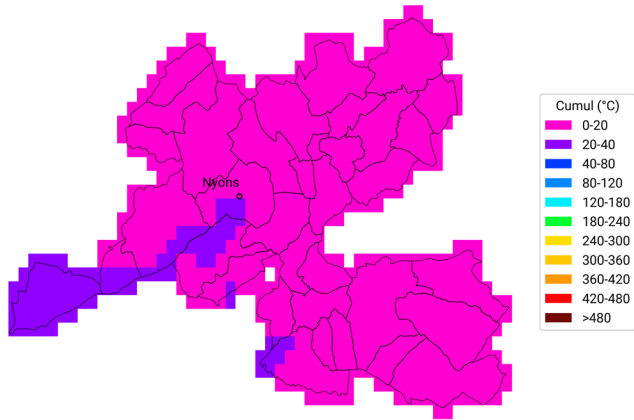

Cumul ETP-P

du 3 avril 2024 au 16 avril 2024

Carte générée par la technologie développée par

Communes oléicoles de la Drôme

Cumul de temps thermique (base 10°C)

du 3 avril 2023 au 16 avril 2023

Carte générée par la technologie développée par

du 3 avril 2023 au 16 avril 2023

Carte générée par la technologie développée par

Communes oléicoles d'Ardèche

Cumul de temps thermique (base 10°C)

du 3 avril 2024 au 16 avril 2024

Carte générée par la technologie développée par