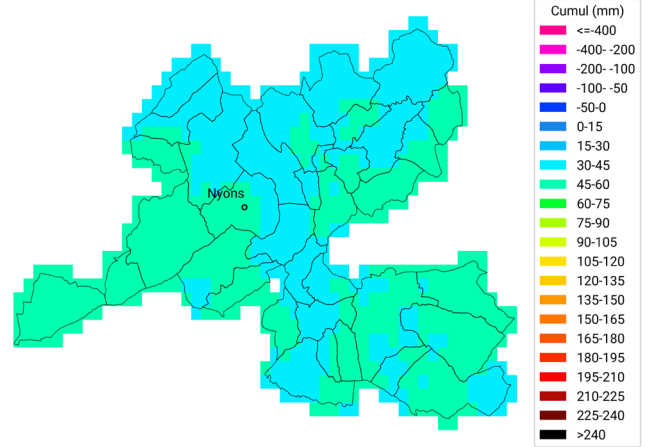

Cartes 2024 - région AURA

Bulletin Eau'live n°2

Communes oléicoles de la Drôme

Cumul ETP-P

du 3 avril 2023 au 16 avril 2023

Carte générée par la technologie développée par

Communes oléicoles de la Drôme

Cumul ETP-P

du 3 avril 2024 au 16 avril 2024

Carte générée par la technologie développée par

Communes oléicoles d'Ardèche

Cumul ETP-P

du 3 avril 2023 au 16 avril 2023

Carte générée par la technologie développée par

Communes oléicoles d'Ardèche

Cumul ETP-P

du 3 avril 2024 au 16 avril 2024

Carte générée par la technologie développée par

Communes oléicoles de la Drôme

Cumul de temps thermique (base 10°C)

du 3 avril 2023 au 16 avril 2023

Carte générée par la technologie développée par

du 3 avril 2023 au 16 avril 2023

Carte générée par la technologie développée par

Communes oléicoles d'Ardèche

Cumul de temps thermique (base 10°C)

du 3 avril 2024 au 16 avril 2024

Carte générée par la technologie développée par