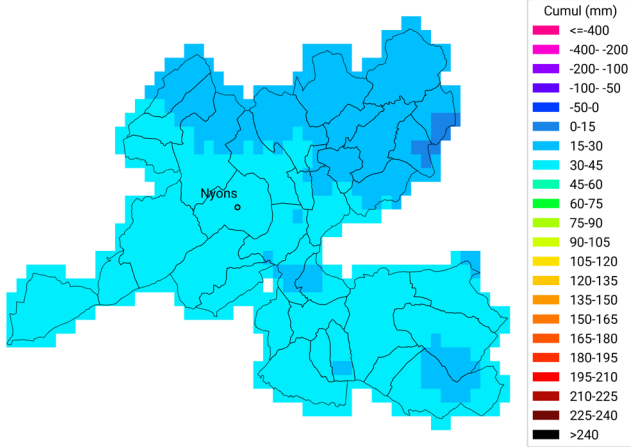

Cartes 2024 - région AURA

Bulletin Eau'live n°2

Communes oléicoles de la Drôme

Cumul ETP-P

du 3 avril 2023 au 16 avril 2023

Carte générée par la technologie développée par

Communes oléicoles de la Drôme

Cumul ETP-P

du 3 avril 2024 au 16 avril 2024

Carte générée par la technologie développée par

Communes oléicoles d'Ardèche

Cumul ETP-P

du 3 avril 2023 au 16 avril 2023

Carte générée par la technologie développée par

Communes oléicoles d'Ardèche

Cumul ETP-P

du 3 avril 2024 au 16 avril 2024

Carte générée par la technologie développée par

Communes oléicoles de la Drôme

Cumul de temps thermique (base 10°C)

du 3 avril 2023 au 16 avril 2023

Carte générée par la technologie développée par

du 3 avril 2023 au 16 avril 2023

Carte générée par la technologie développée par

Communes oléicoles d'Ardèche

Cumul de temps thermique (base 10°C)

du 3 avril 2024 au 16 avril 2024

Carte générée par la technologie développée par