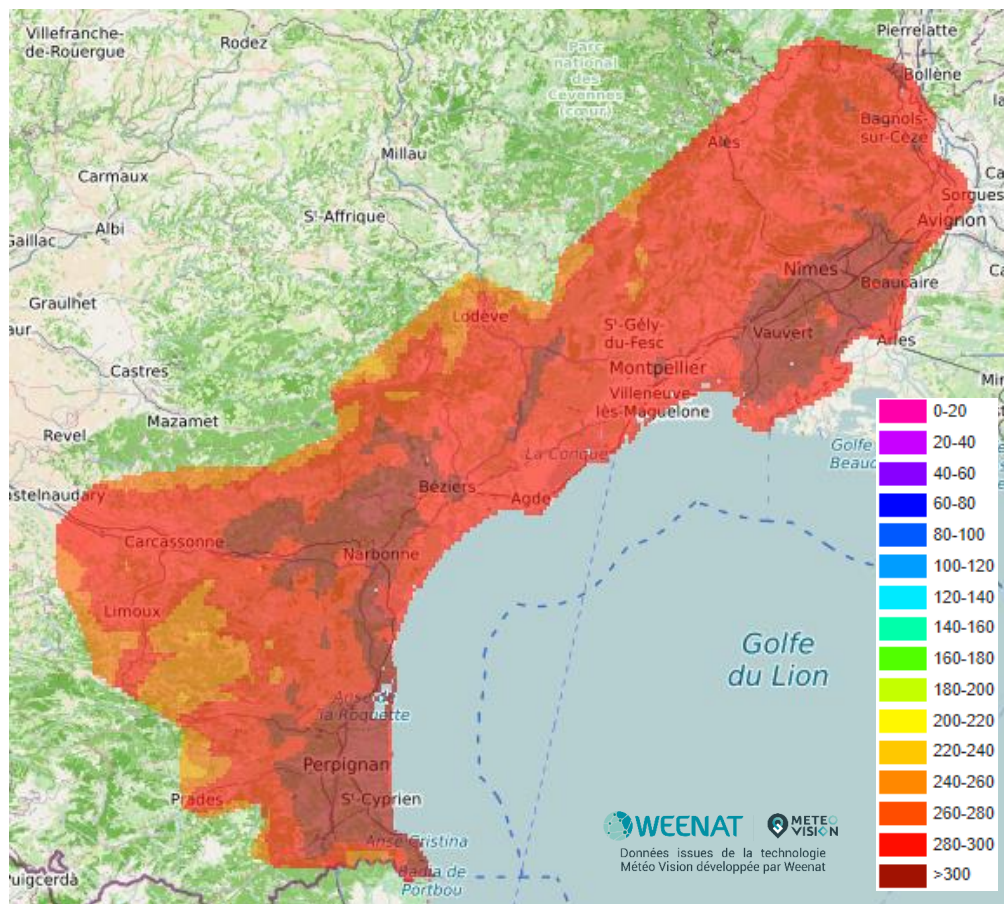

BULLETIN EAU'LIVE N°11

CUMUL DES PLUIES

Du 01 août 2022 au 29 août 2022

CARTES 2023

Du 01 août 2023 au 29 août 2023

Cumul de temps thermique

Du 01 août 2022 au 29 août 2022

Du 01 août 2023 au 29 août 2023

CUMUL ETP-P

Du 01 août 2022 au 29 août 2022

Du 01 août 2023 au 29 août 2023