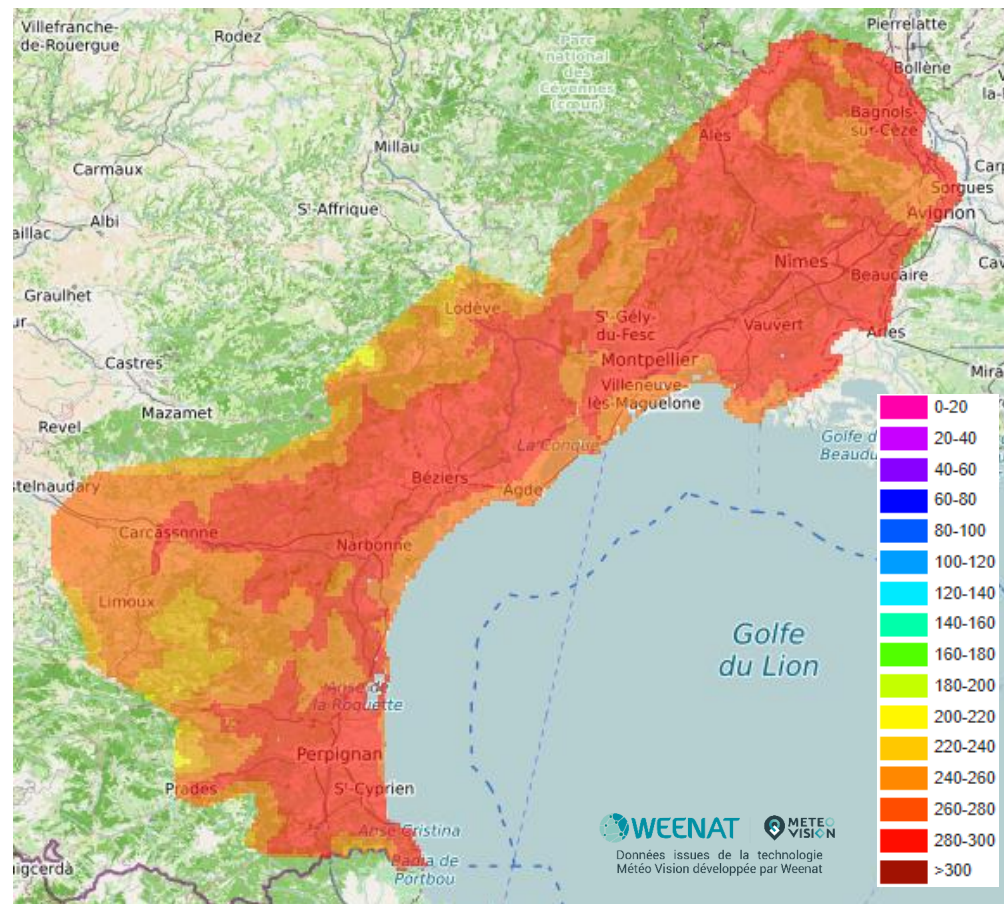

BULLETIN EAU'LIVE N°11

CUMUL DES PLUIES

Du 01 août 2022 au 29 août 2022

CARTES 2023

Du 01 août 2023 au 29 août 2023

Cumul de temps thermique

Du 01 août 2022 au 29 août 2022

Du 01 août 2023 au 29 août 2023

CUMUL ETP-P

Du 01 août 2022 au 29 août 2022

Du 01 août 2023 au 29 août 2023