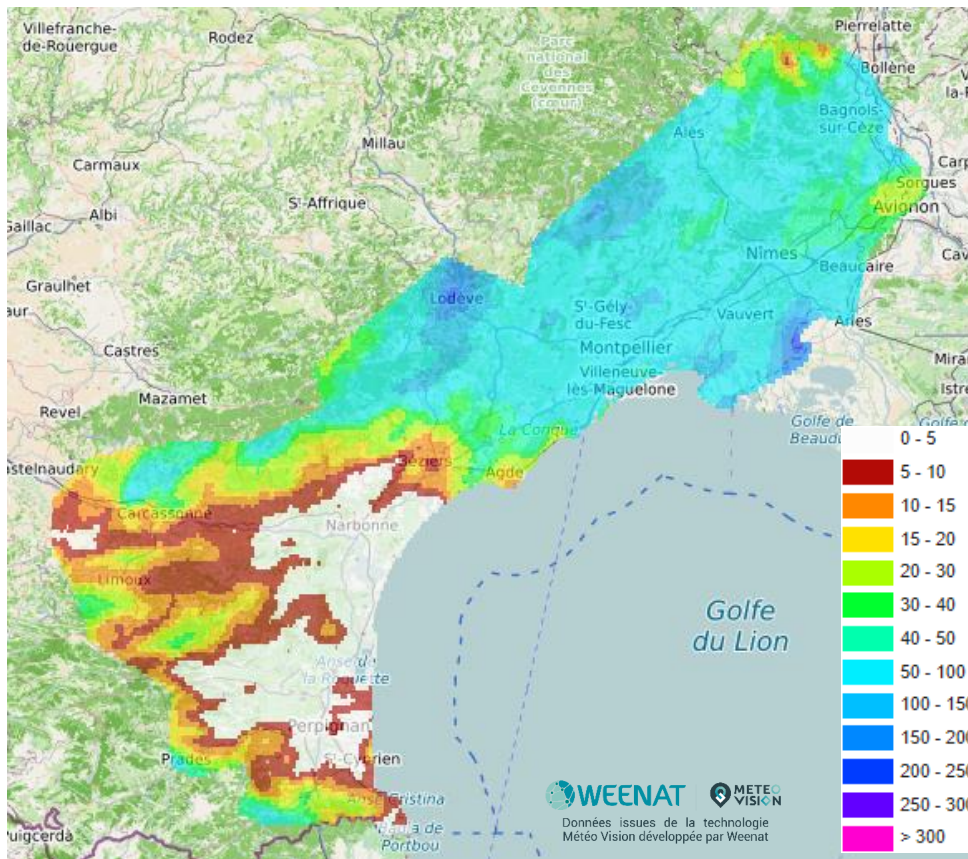

BULLETIN EAU'LIVE N°11

CUMUL DES PLUIES

Du 01 août 2022 au 29 août 2022

CARTES 2023

Du 01 août 2023 au 29 août 2023

Cumul de temps thermique

Du 01 août 2022 au 29 août 2022

Du 01 août 2023 au 29 août 2023

CUMUL ETP-P

Du 01 août 2022 au 29 août 2022

Du 01 août 2023 au 29 août 2023