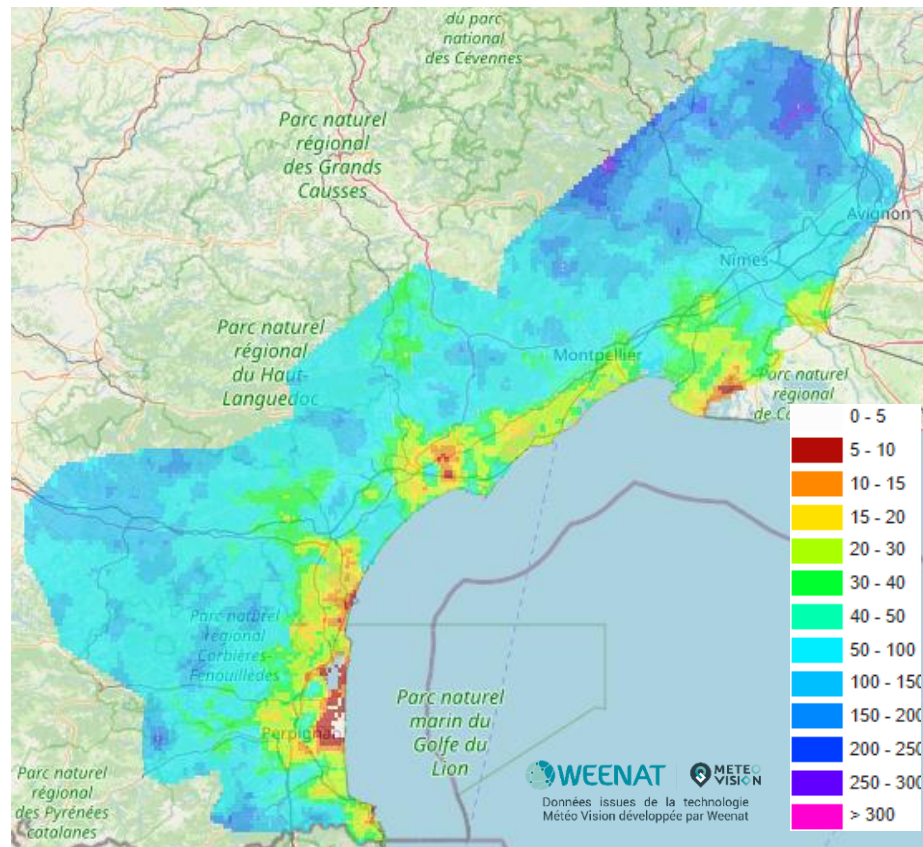

CARTES 2023

BULLETIN EAU'LIVE N°7

CUMUL DE PLUIES

DU 01 JUIN 2022 AU 04 JUILLET 2022

DU 01 JUIN 2023 AU 04 JUILLET 2023

Cumul de temps thermique

Du 01 juin 2022 au 04 juillet 2022

Du 01 juin 2023 au 04 juillet 2023

Cumul ETP-P

Du 01 juin 2022 au 04 juillet 2022

Du 01 juin 2023 au 04 juillet 2023