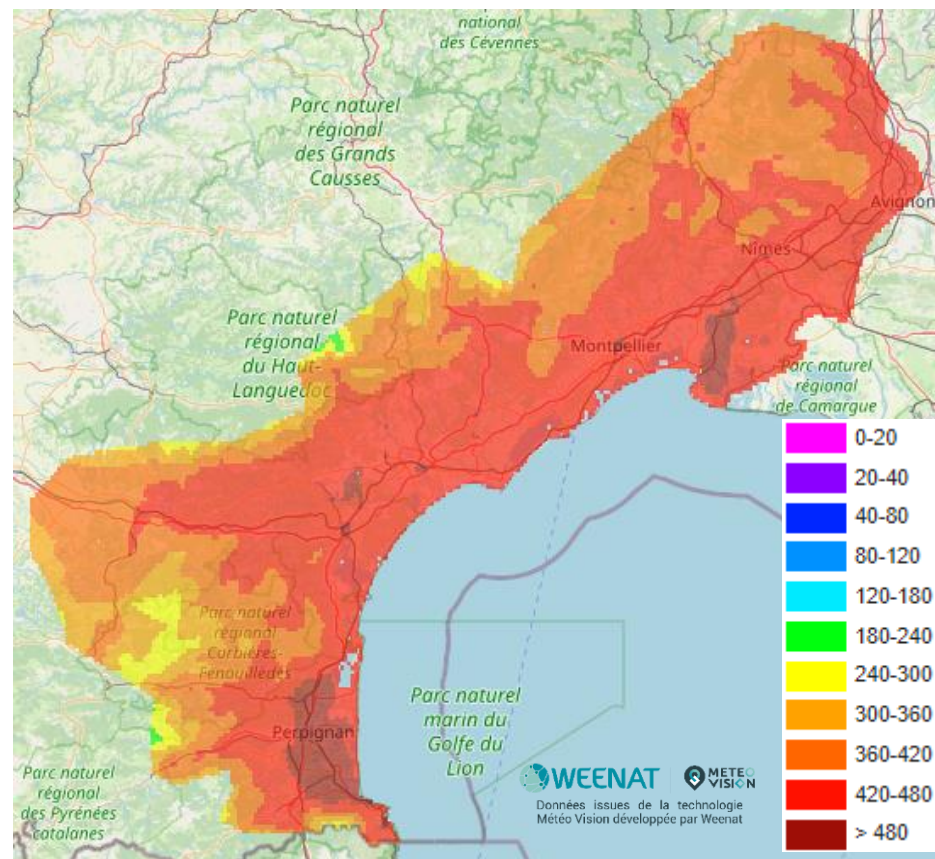

CARTES 2023

BULLETIN EAU'LIVE N°7

CUMUL DE PLUIES

DU 01 JUIN 2022 AU 04 JUILLET 2022

DU 01 JUIN 2023 AU 04 JUILLET 2023

Cumul de temps thermique

Du 01 juin 2022 au 04 juillet 2022

Du 01 juin 2023 au 04 juillet 2023

Cumul ETP-P

Du 01 juin 2022 au 04 juillet 2022

Du 01 juin 2023 au 04 juillet 2023