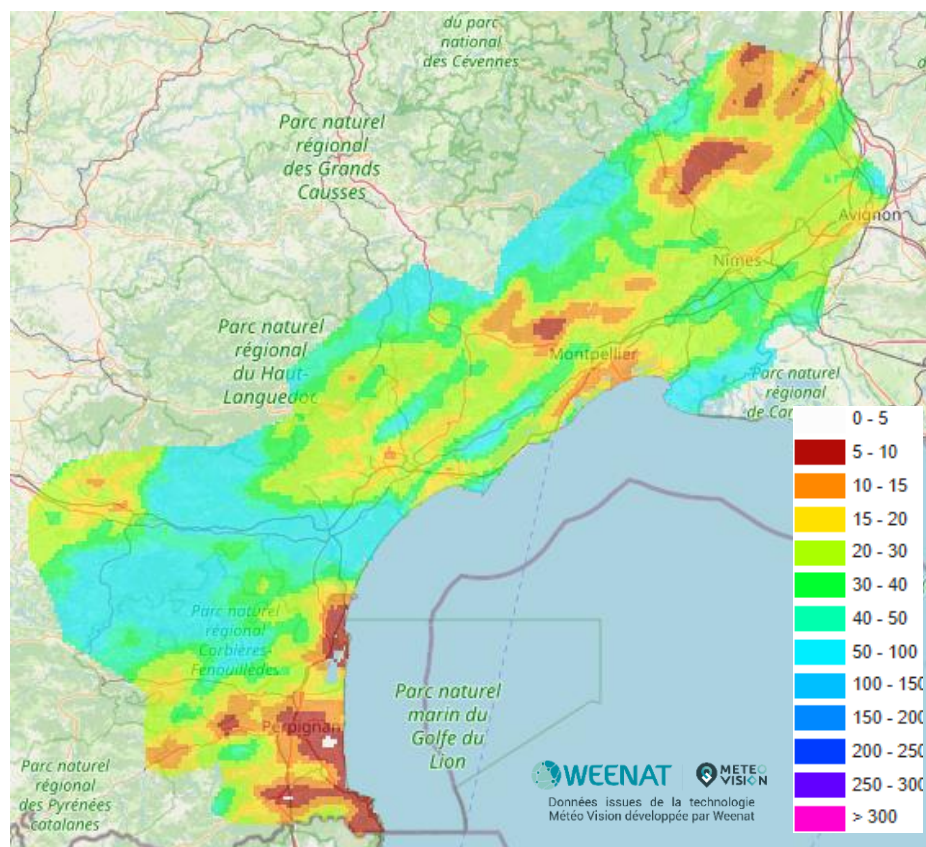

CARTES 2023

BULLETIN EAU'LIVE N°7

CUMUL DE PLUIES

DU 01 JUIN 2022 AU 04 JUILLET 2022

DU 01 JUIN 2023 AU 04 JUILLET 2023

Cumul de temps thermique

Du 01 juin 2022 au 04 juillet 2022

Du 01 juin 2023 au 04 juillet 2023

Cumul ETP-P

Du 01 juin 2022 au 04 juillet 2022

Du 01 juin 2023 au 04 juillet 2023