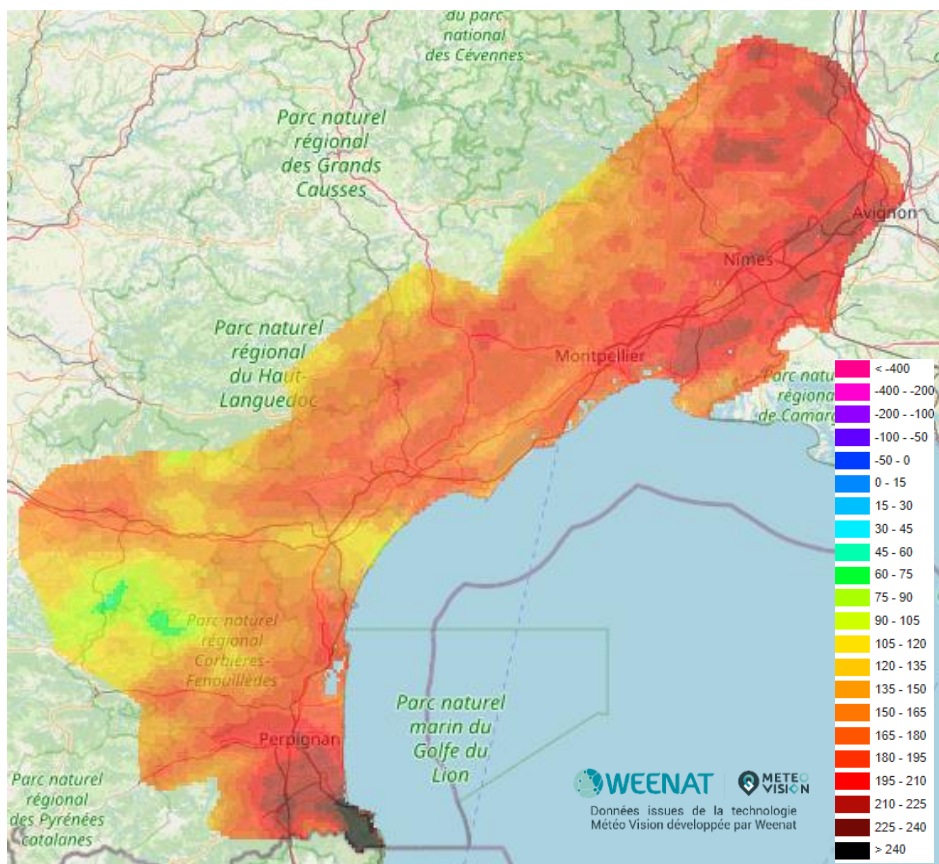

CARTES 2023

BULLETIN EAU'LIVE N°7

CUMUL DE PLUIES

DU 01 JUIN 2022 AU 04 JUILLET 2022

DU 01 JUIN 2023 AU 04 JUILLET 2023

Cumul de temps thermique

Du 01 juin 2022 au 04 juillet 2022

Du 01 juin 2023 au 04 juillet 2023

Cumul ETP-P

Du 01 juin 2022 au 04 juillet 2022

Du 01 juin 2023 au 04 juillet 2023