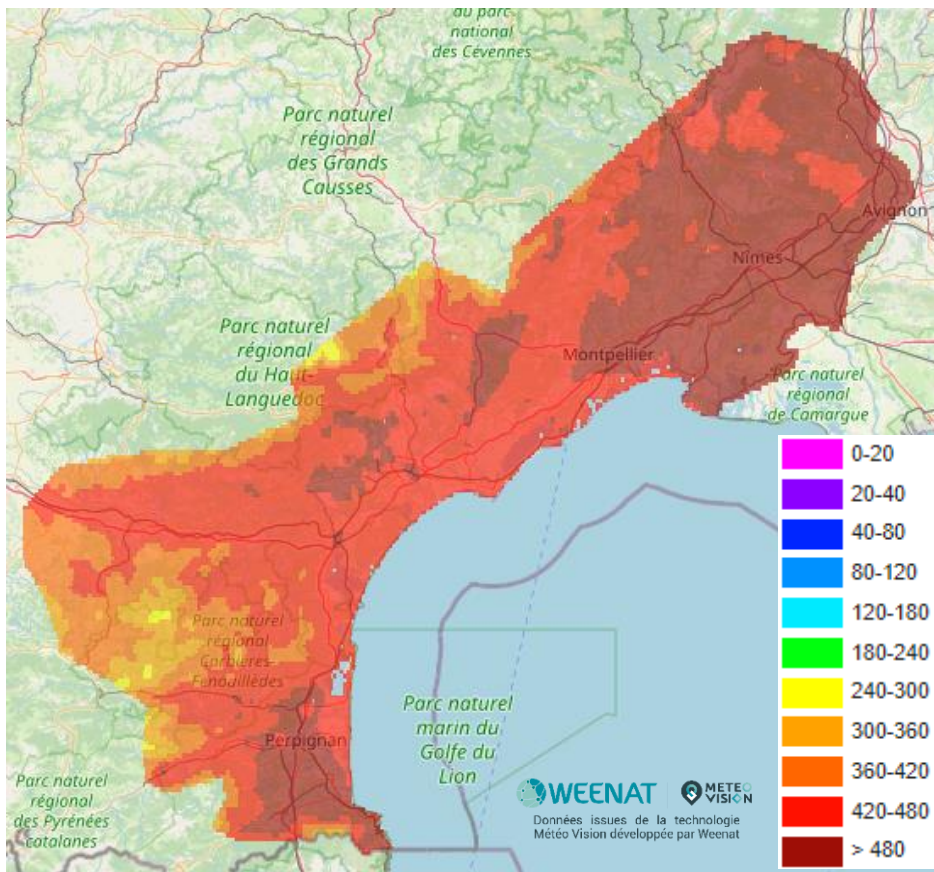

CARTES 2023

BULLETIN EAU'LIVE N°7

CUMUL DE PLUIES

DU 01 JUIN 2022 AU 04 JUILLET 2022

DU 01 JUIN 2023 AU 04 JUILLET 2023

Cumul de temps thermique

Du 01 juin 2022 au 04 juillet 2022

Du 01 juin 2023 au 04 juillet 2023

Cumul ETP-P

Du 01 juin 2022 au 04 juillet 2022

Du 01 juin 2023 au 04 juillet 2023