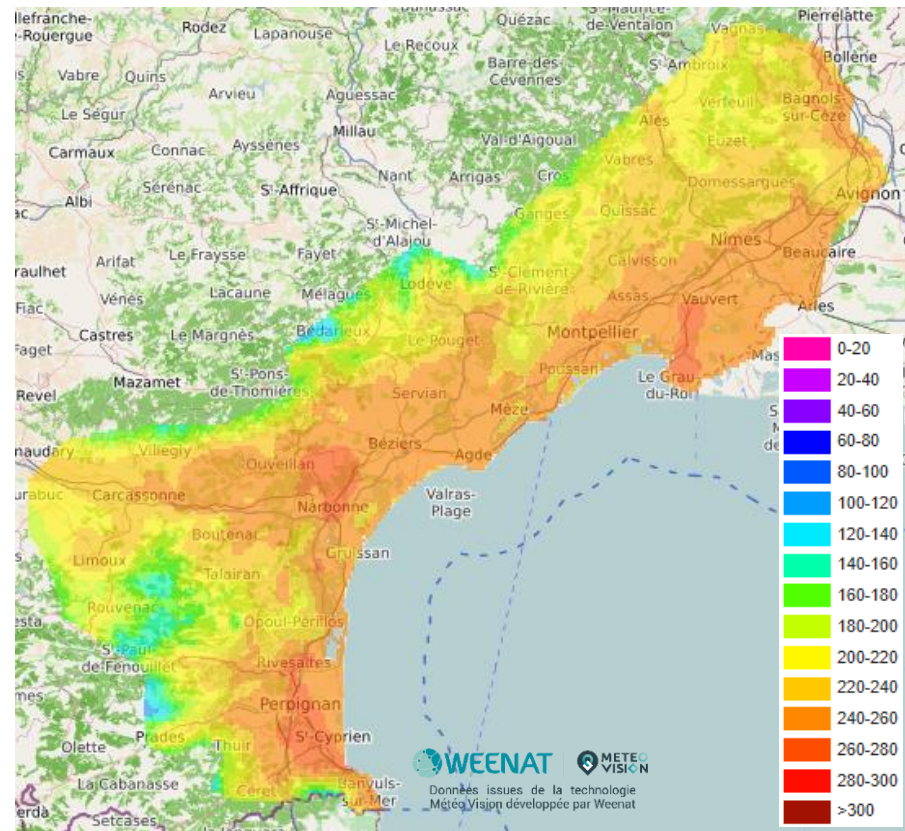

CARTES 2023

BULLETIN EAU'LIVE N°6

Cumul de pluies

Du 01 juin 2022 au 20 juin 2022

Du 01 juin 2023 au 20 juin 2023

Cumul de temps thermique

Du 01 juin 2022 au 20 juin 2022

Du 01 juin 2023 au 20 juin 2023

Cumul ETP-P

Du 01 juin 2022 au 20 juin 2022

Du 01 juin 2023 au 20 juin 2023