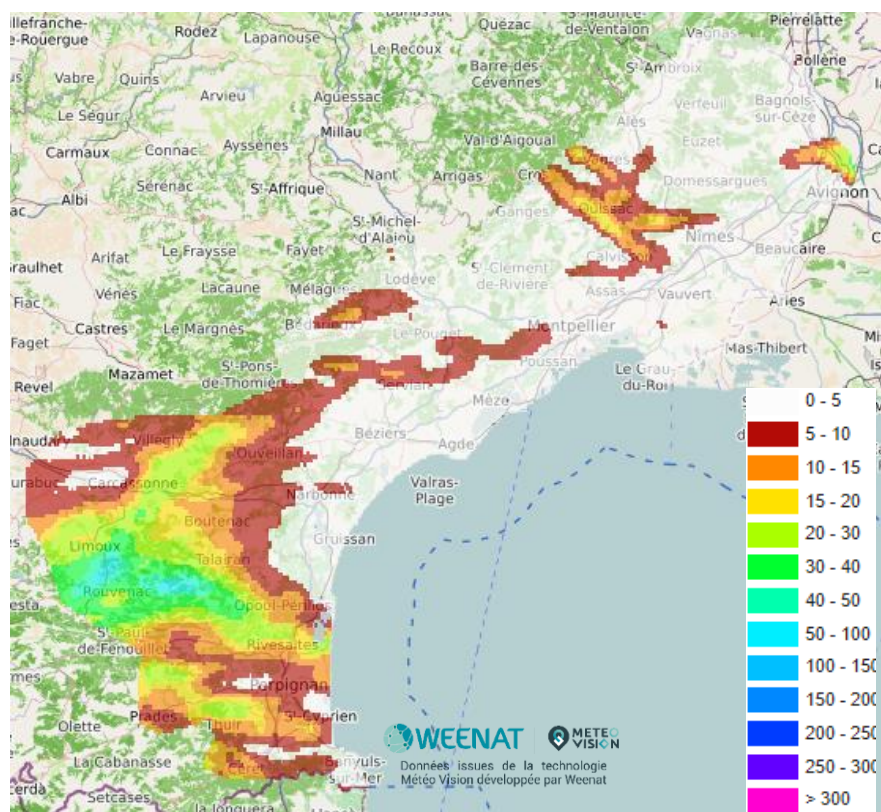

CARTES 2023

BULLETIN EAU'LIVE N°6

Cumul de pluies

Du 01 juin 2022 au 20 juin 2022

Du 01 juin 2023 au 20 juin 2023

Cumul de temps thermique

Du 01 juin 2022 au 20 juin 2022

Du 01 juin 2023 au 20 juin 2023

Cumul ETP-P

Du 01 juin 2022 au 20 juin 2022

Du 01 juin 2023 au 20 juin 2023