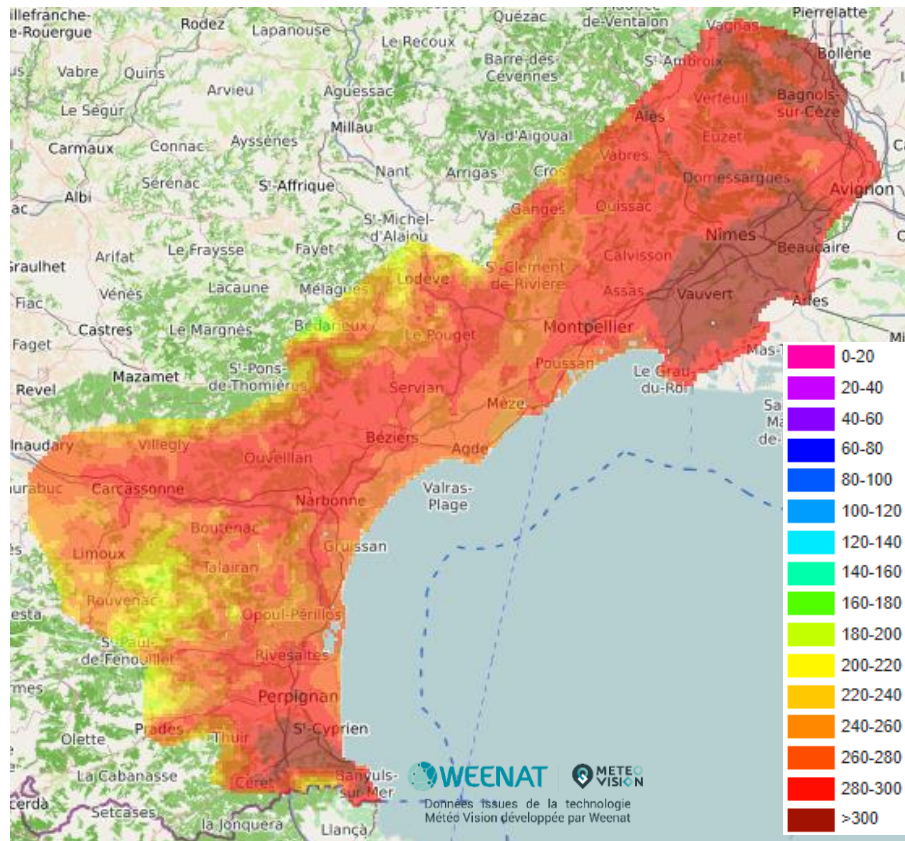

CARTES 2023

BULLETIN EAU'LIVE N°6

Cumul de pluies

Du 01 juin 2022 au 20 juin 2022

Du 01 juin 2023 au 20 juin 2023

Cumul de temps thermique

Du 01 juin 2022 au 20 juin 2022

Du 01 juin 2023 au 20 juin 2023

Cumul ETP-P

Du 01 juin 2022 au 20 juin 2022

Du 01 juin 2023 au 20 juin 2023