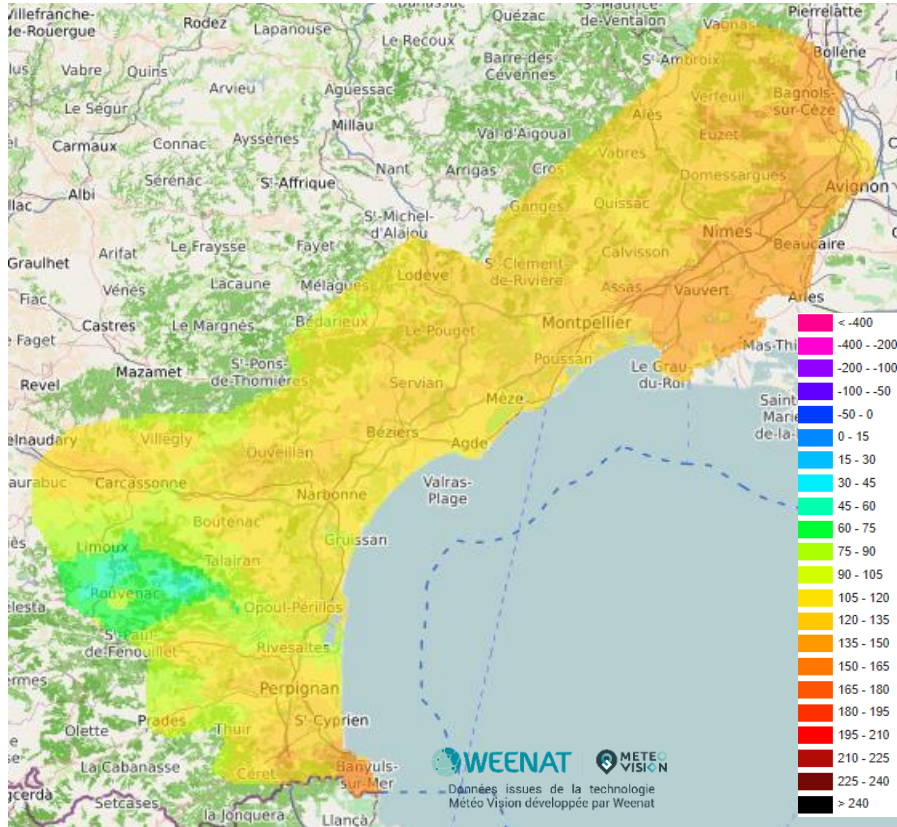

CARTES 2023

BULLETIN EAU'LIVE N°6

Cumul de pluies

Du 01 juin 2022 au 20 juin 2022

Du 01 juin 2023 au 20 juin 2023

Cumul de temps thermique

Du 01 juin 2022 au 20 juin 2022

Du 01 juin 2023 au 20 juin 2023

Cumul ETP-P

Du 01 juin 2022 au 20 juin 2022

Du 01 juin 2023 au 20 juin 2023