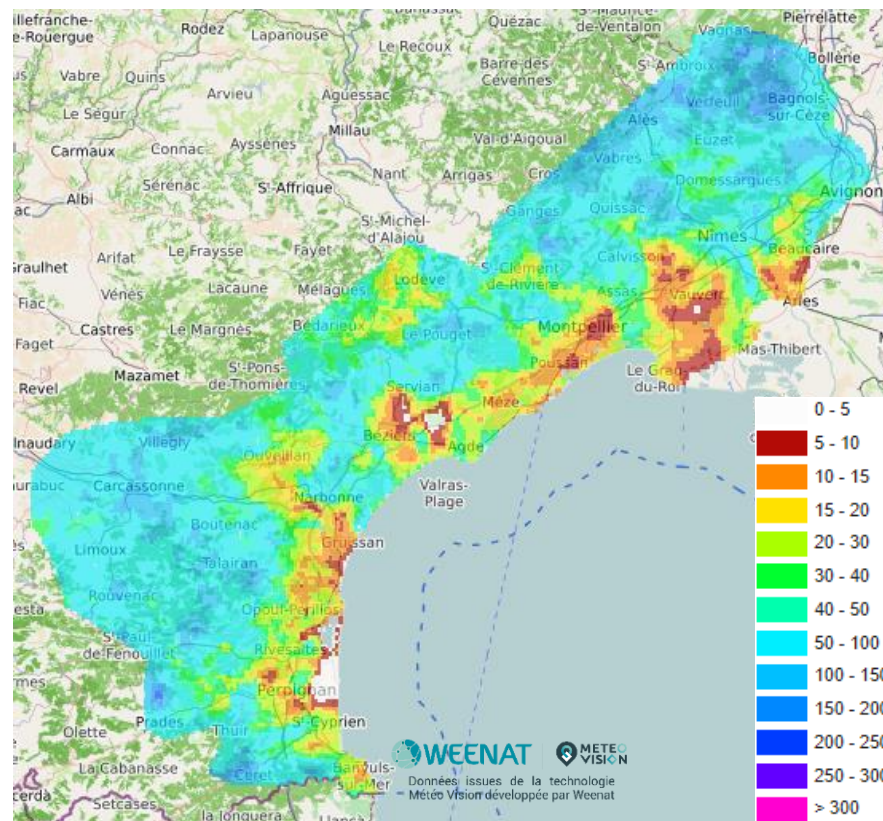

CARTES 2023

BULLETIN EAU'LIVE N°6

Cumul de pluies

Du 01 juin 2022 au 20 juin 2022

Du 01 juin 2023 au 20 juin 2023

Cumul de temps thermique

Du 01 juin 2022 au 20 juin 2022

Du 01 juin 2023 au 20 juin 2023

Cumul ETP-P

Du 01 juin 2022 au 20 juin 2022

Du 01 juin 2023 au 20 juin 2023