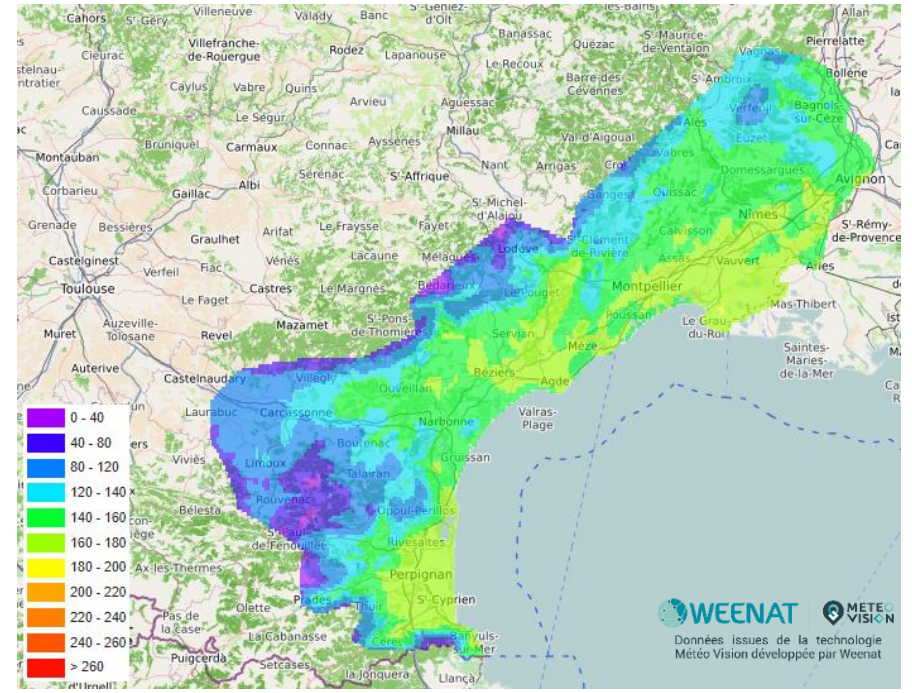

CARTES 2023

BULLETIN EAU'LIVE N°4

Cumul de pluies

Du 01 mai 2022 au 22 mai 2022

Du 01 mai 2023 au 22 mai 2023

Cumul de temps thermique

Du 01 mai 2022 au 22 mai 2022

Du 01 mai 2023 au 22 mai 2023

Cumul ETP-P

Du 01 mai 2023 au 22 mai 2023

Du 01 mai 2023 au 22 mai 2023