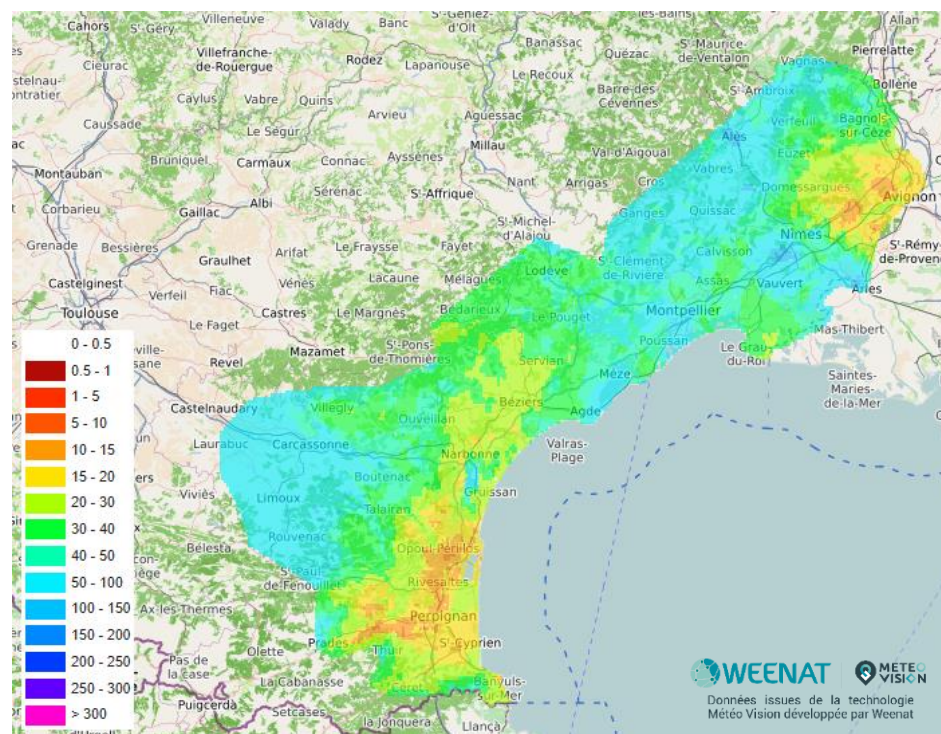

CARTES 2023

BULLETIN EAU'LIVE N°4

Cumul de pluies

Du 01 mai 2022 au 22 mai 2022

Du 01 mai 2023 au 22 mai 2023

Cumul de temps thermique

Du 01 mai 2022 au 22 mai 2022

Du 01 mai 2023 au 22 mai 2023

Cumul ETP-P

Du 01 mai 2023 au 22 mai 2023

Du 01 mai 2023 au 22 mai 2023