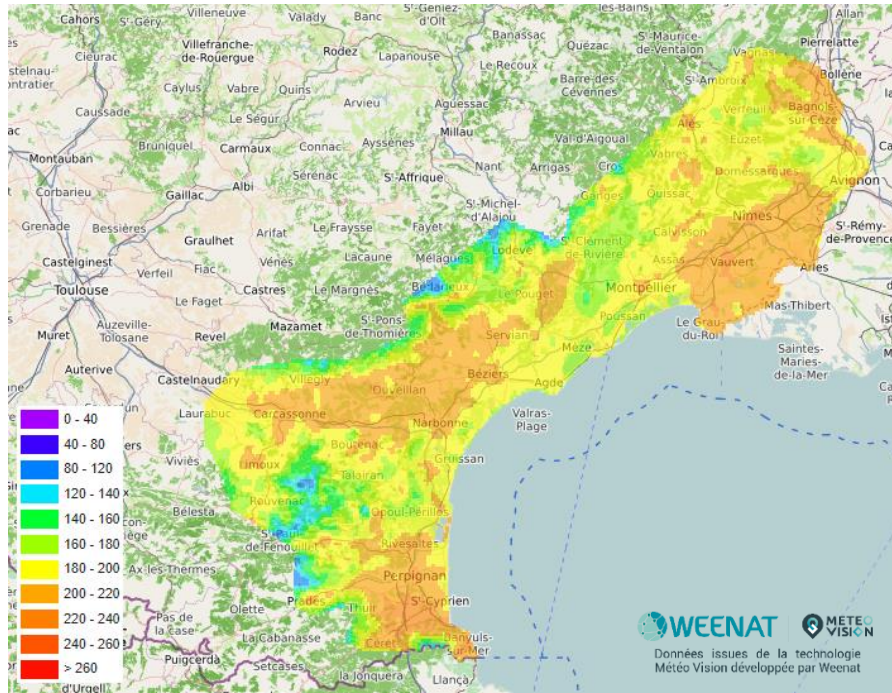

CARTES 2023

BULLETIN EAU'LIVE N°4

Cumul de pluies

Du 01 mai 2022 au 22 mai 2022

Du 01 mai 2023 au 22 mai 2023

Cumul de temps thermique

Du 01 mai 2022 au 22 mai 2022

Du 01 mai 2023 au 22 mai 2023

Cumul ETP-P

Du 01 mai 2023 au 22 mai 2023

Du 01 mai 2023 au 22 mai 2023