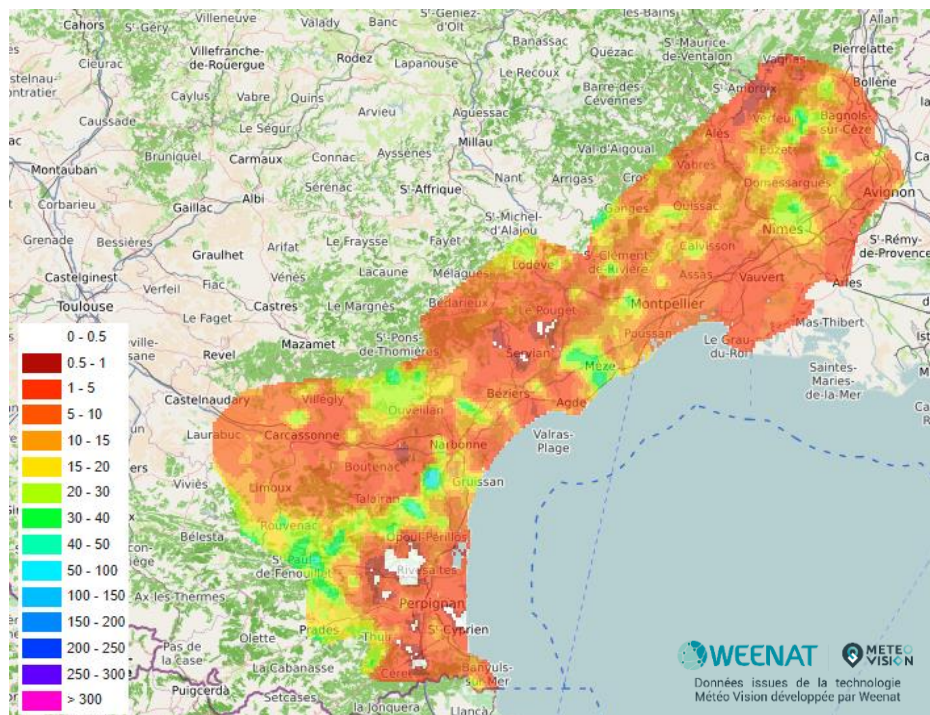

CARTES 2023

BULLETIN EAU'LIVE N°4

Cumul de pluies

Du 01 mai 2022 au 22 mai 2022

Du 01 mai 2023 au 22 mai 2023

Cumul de temps thermique

Du 01 mai 2022 au 22 mai 2022

Du 01 mai 2023 au 22 mai 2023

Cumul ETP-P

Du 01 mai 2023 au 22 mai 2023

Du 01 mai 2023 au 22 mai 2023