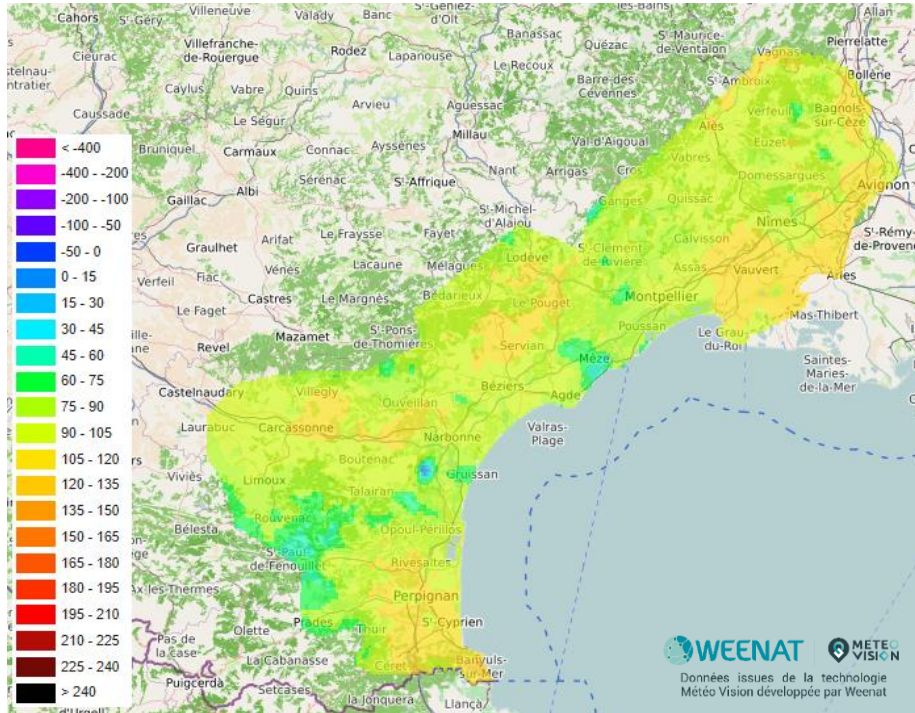

CARTES 2023

BULLETIN EAU'LIVE N°4

Cumul de pluies

Du 01 mai 2022 au 22 mai 2022

Du 01 mai 2023 au 22 mai 2023

Cumul de temps thermique

Du 01 mai 2022 au 22 mai 2022

Du 01 mai 2023 au 22 mai 2023

Cumul ETP-P

Du 01 mai 2023 au 22 mai 2023

Du 01 mai 2023 au 22 mai 2023