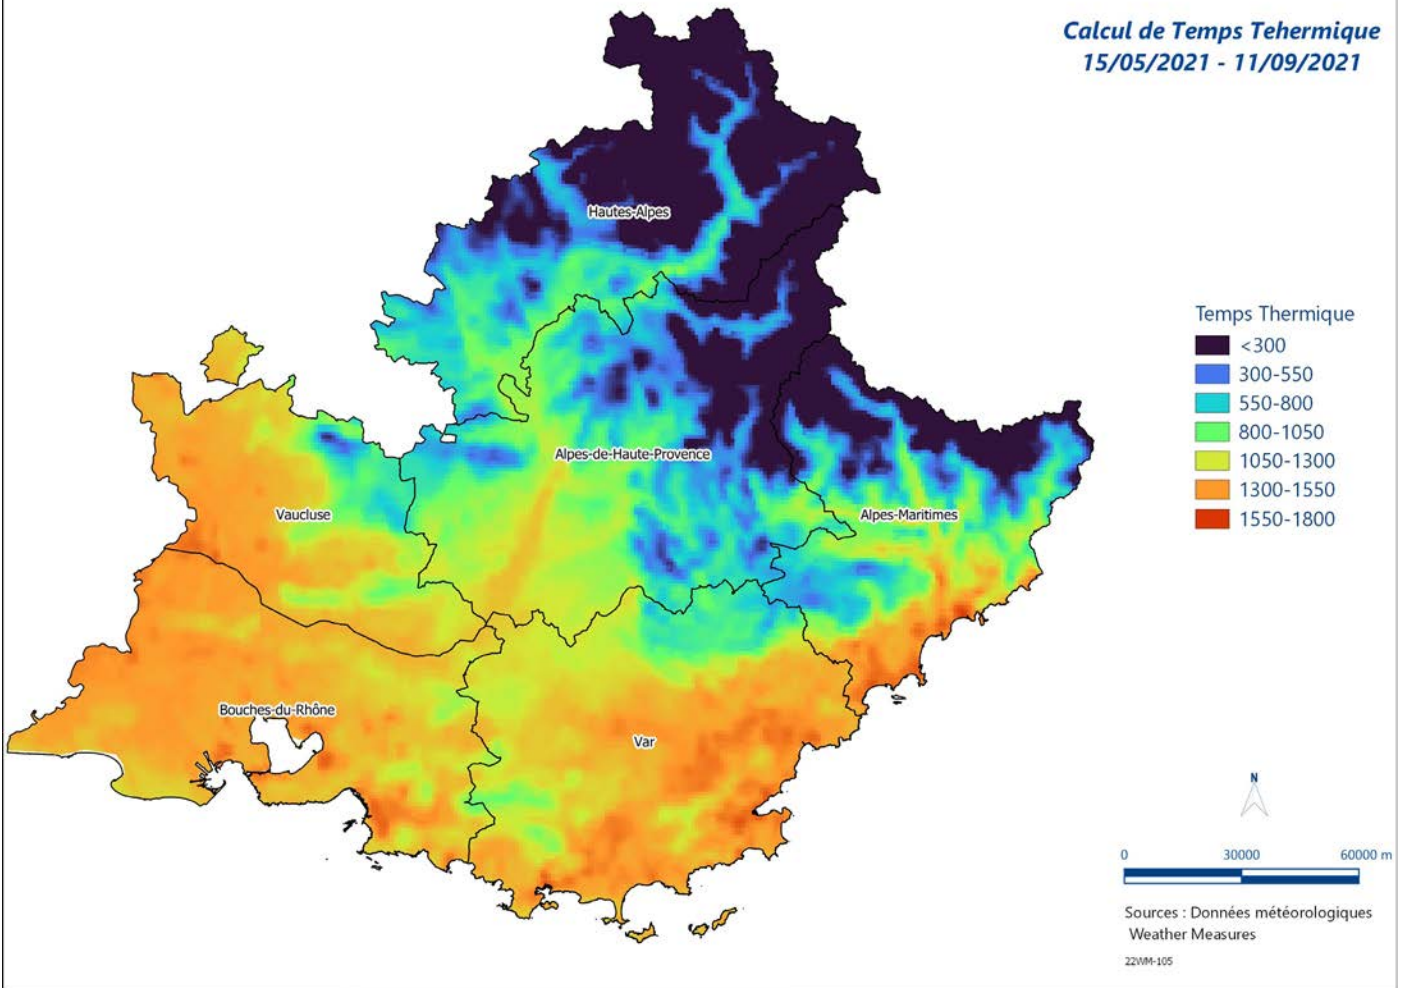

**Cumul de précipitation**  
**22/08/2021 - 11/09/2021**

**Cumul de précipitation**  
**22/08/2022 - 11/09/2022**

**Calcul de Temps Tehermique**  
15/05/2021 - 11/09/2021

**Calcul de Temps Tehermique**  
15/05/2022 - 11/09/2022