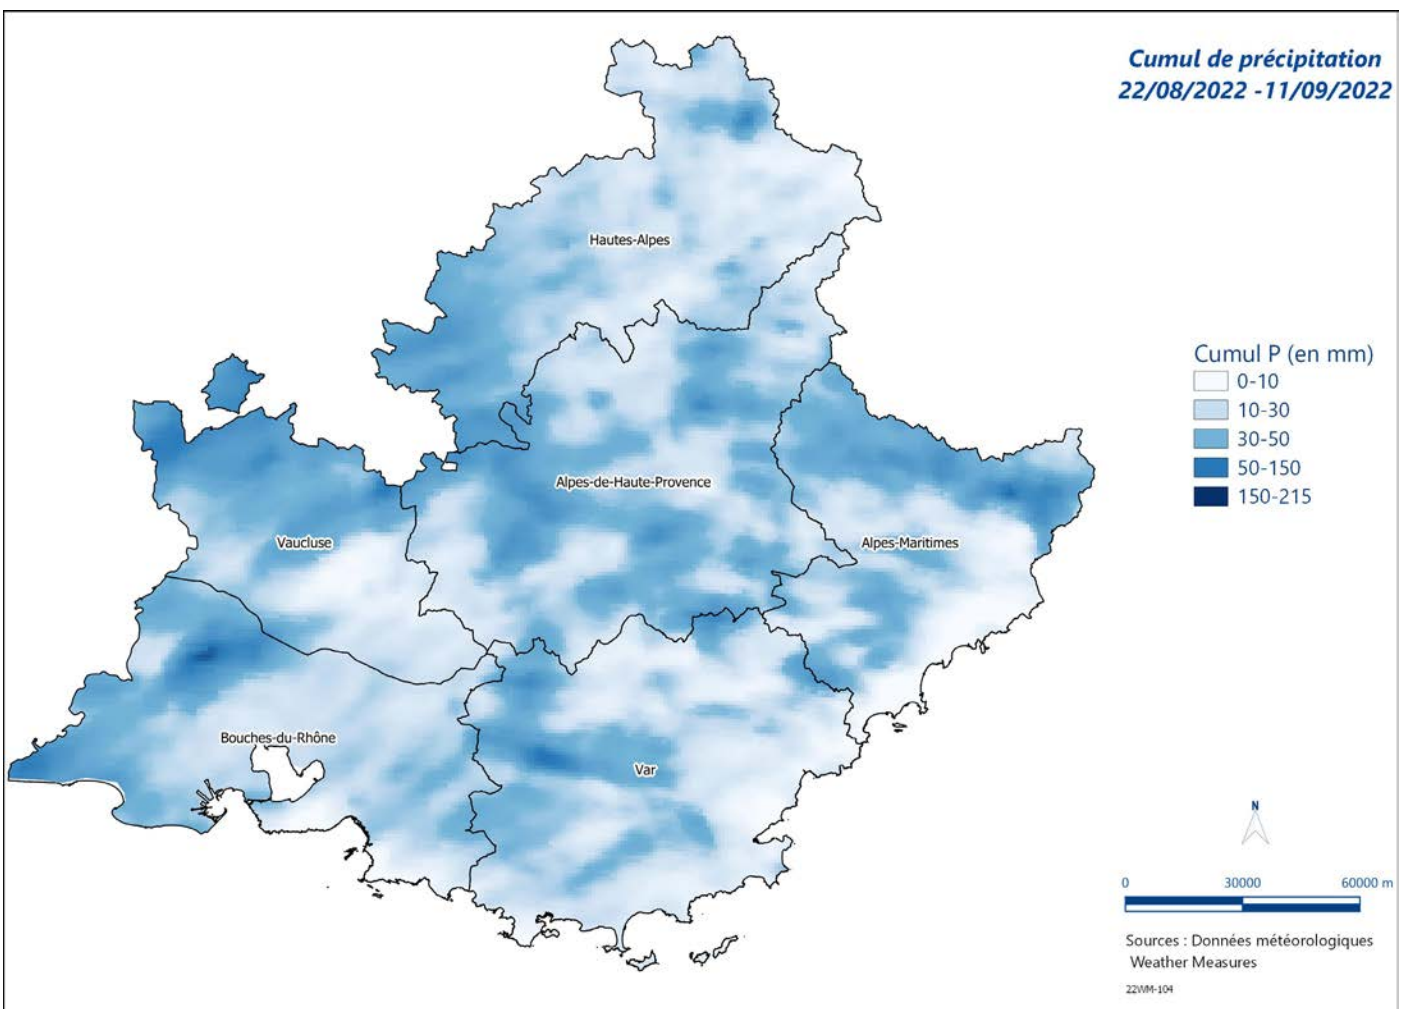

**Cumul de précipitation**  
**22/08/2021 - 11/09/2021**

**Cumul de précipitation**  
**22/08/2022 - 11/09/2022**

**Calcul de Temps Tehermique**  
15/05/2021 - 11/09/2021

**Calcul de Temps Tehermique**  
15/05/2022 - 11/09/2022