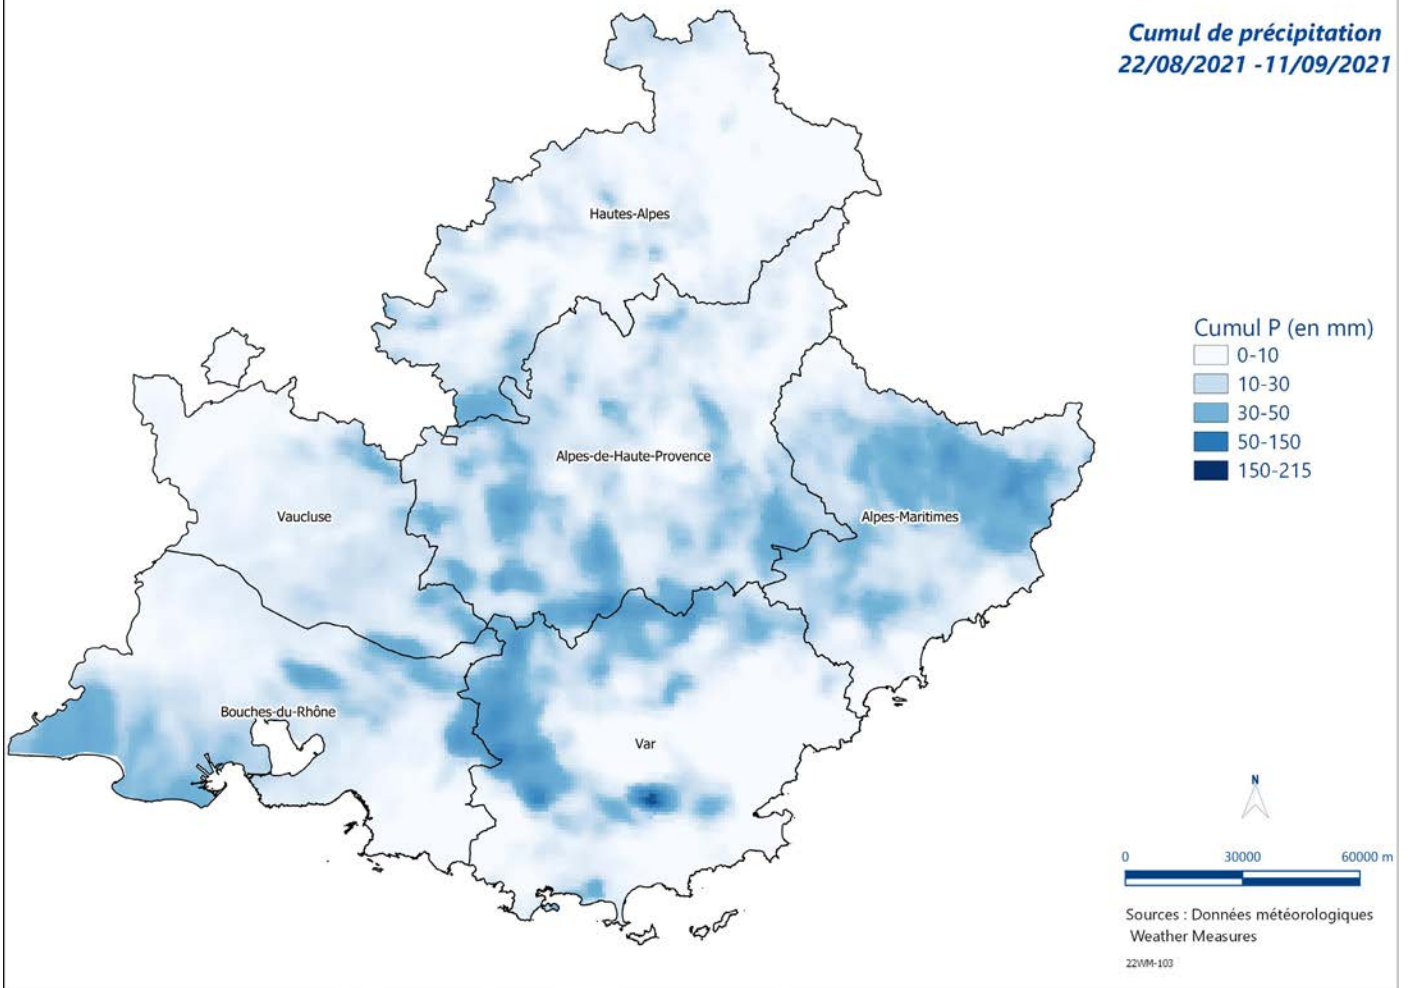

**Cumul de précipitation**  
**22/08/2021 - 11/09/2021**

**Cumul de précipitation**  
**22/08/2022 - 11/09/2022**

**Calcul de Temps Tehermique**  
15/05/2021 - 11/09/2021

**Calcul de Temps Tehermique**  
15/05/2022 - 11/09/2022