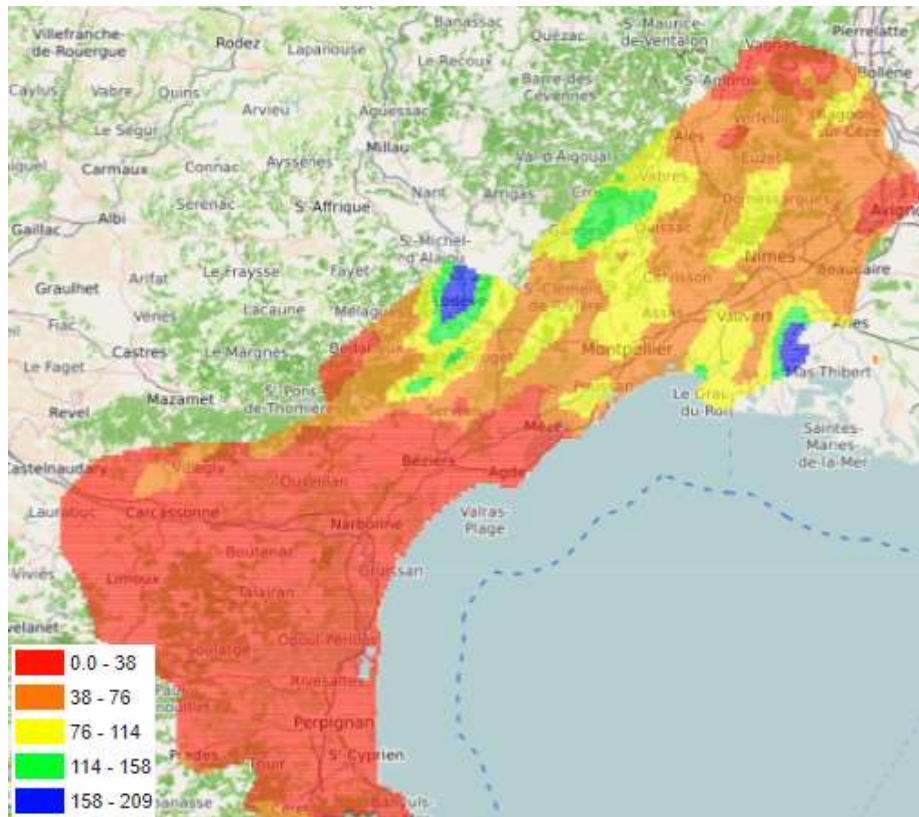

# CARTES BULLETIN EAU' LIVE N°6

Cumul de pluies

Du 1<sup>er</sup> août 2022 au 21 août 2022

Du 1<sup>er</sup> août 2021 au 21 août 2021

# Indice de sècheresse : cumul ETP-P

Du 1<sup>er</sup> août 2022 au 21 août 2022

Du 1<sup>er</sup> août 2021 au 21 août 2021