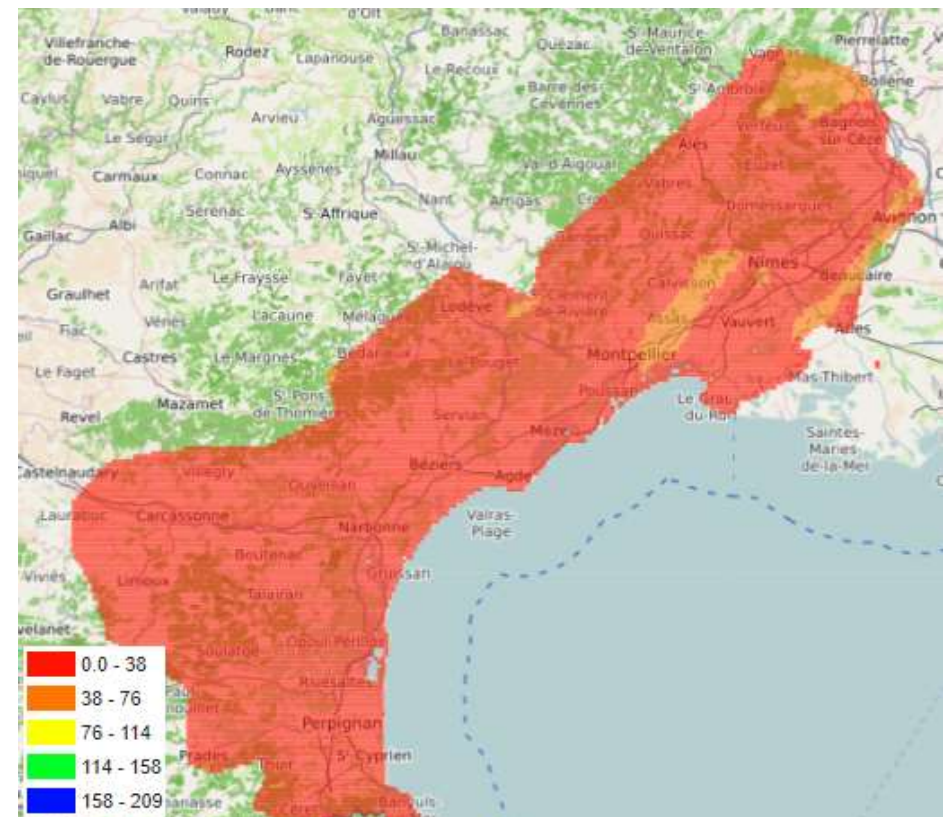

# CARTES BULLETIN EAU' LIVE N°6

Cumul de pluies

Du 1<sup>er</sup> août 2022 au 21 août 2022

Du 1<sup>er</sup> août 2021 au 21 août 2021

# Indice de sècheresse : cumul ETP-P

Du 1<sup>er</sup> août 2022 au 21 août 2022

Du 1<sup>er</sup> août 2021 au 21 août 2021