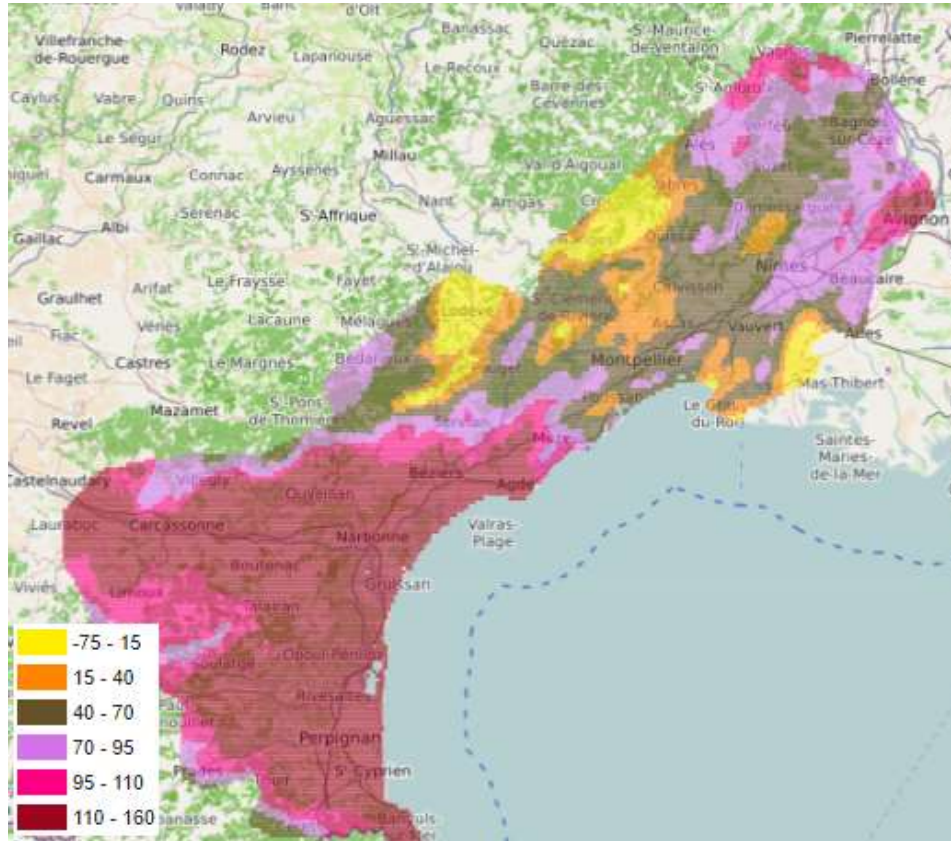

# CARTES BULLETIN EAU' LIVE N°6

Cumul de pluies

Du 1<sup>er</sup> août 2022 au 21 août 2022

Du 1<sup>er</sup> août 2021 au 21 août 2021

# Indice de sècheresse : cumul ETP-P

Du 1<sup>er</sup> août 2022 au 21 août 2022

Du 1<sup>er</sup> août 2021 au 21 août 2021