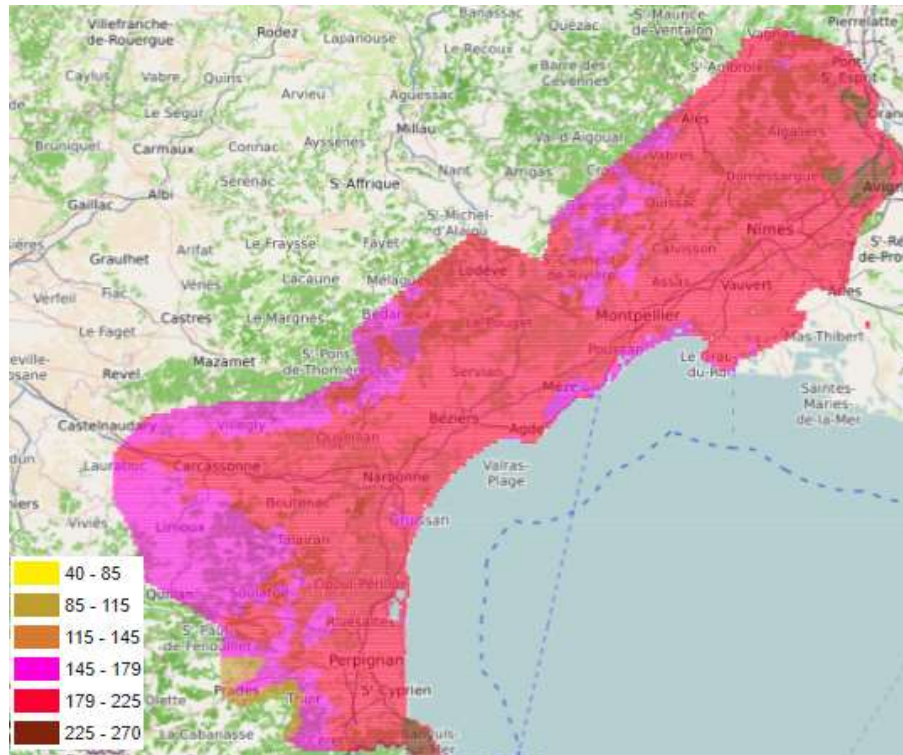

CARTES BULLETIN EAU' LIVE N°5

Cumul de pluies

Du 5 juillet 2022 au 31 juillet 2022

Du 5 juillet 2021 au 31 juillet 2021

Indice de sécheresse : cumul ETP-P

Du 5 juillet 2022 au 31 juillet 2022

Du 5 juillet 2021 au 31 juillet 2021