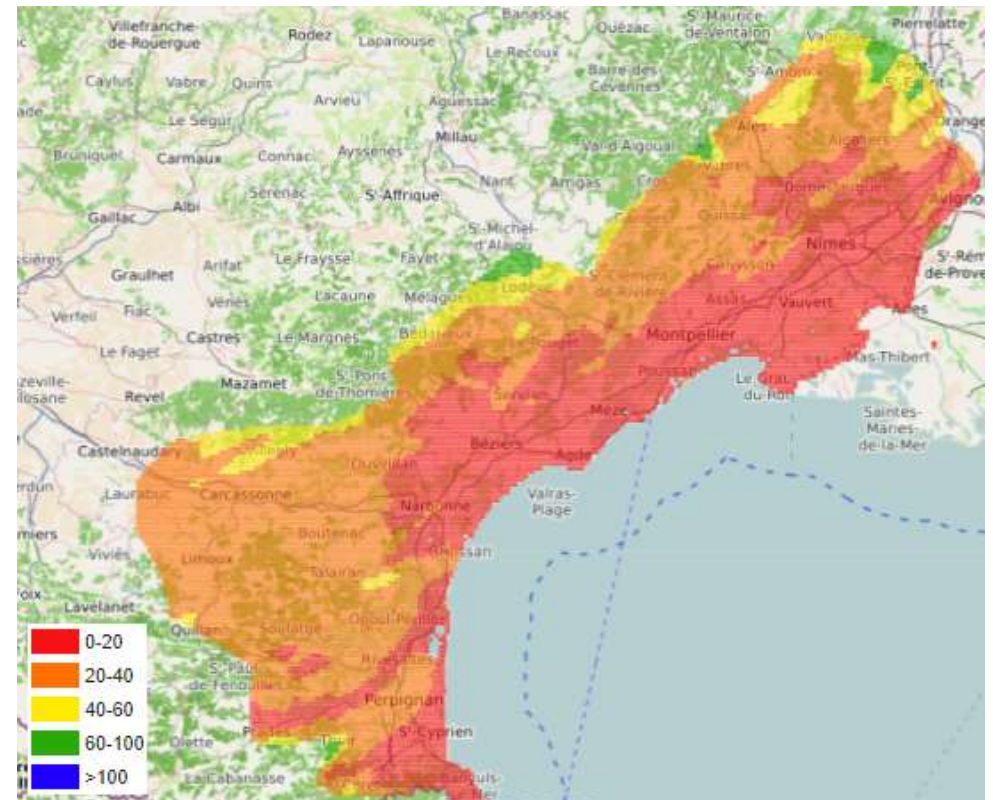

CARTES BULLETIN EAU' LIVE N°5

Cumul de pluies

Du 5 juillet 2022 au 31 juillet 2022

Du 5 juillet 2021 au 31 juillet 2021

Indice de sécheresse : cumul ETP-P

Du 5 juillet 2022 au 31 juillet 2022

Du 5 juillet 2021 au 31 juillet 2021