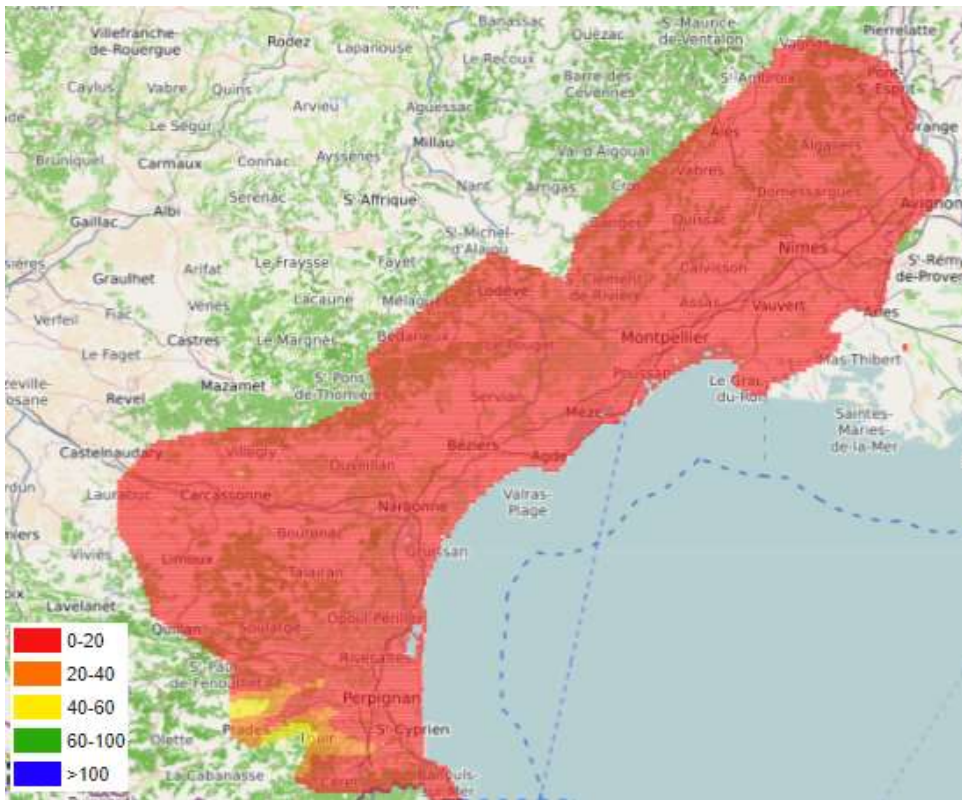

CARTES BULLETIN EAU' LIVE N°5

Cumul de pluies

Du 5 juillet 2022 au 31 juillet 2022

Du 5 juillet 2021 au 31 juillet 2021

Indice de sécheresse : cumul ETP-P

Du 5 juillet 2022 au 31 juillet 2022

Du 5 juillet 2021 au 31 juillet 2021