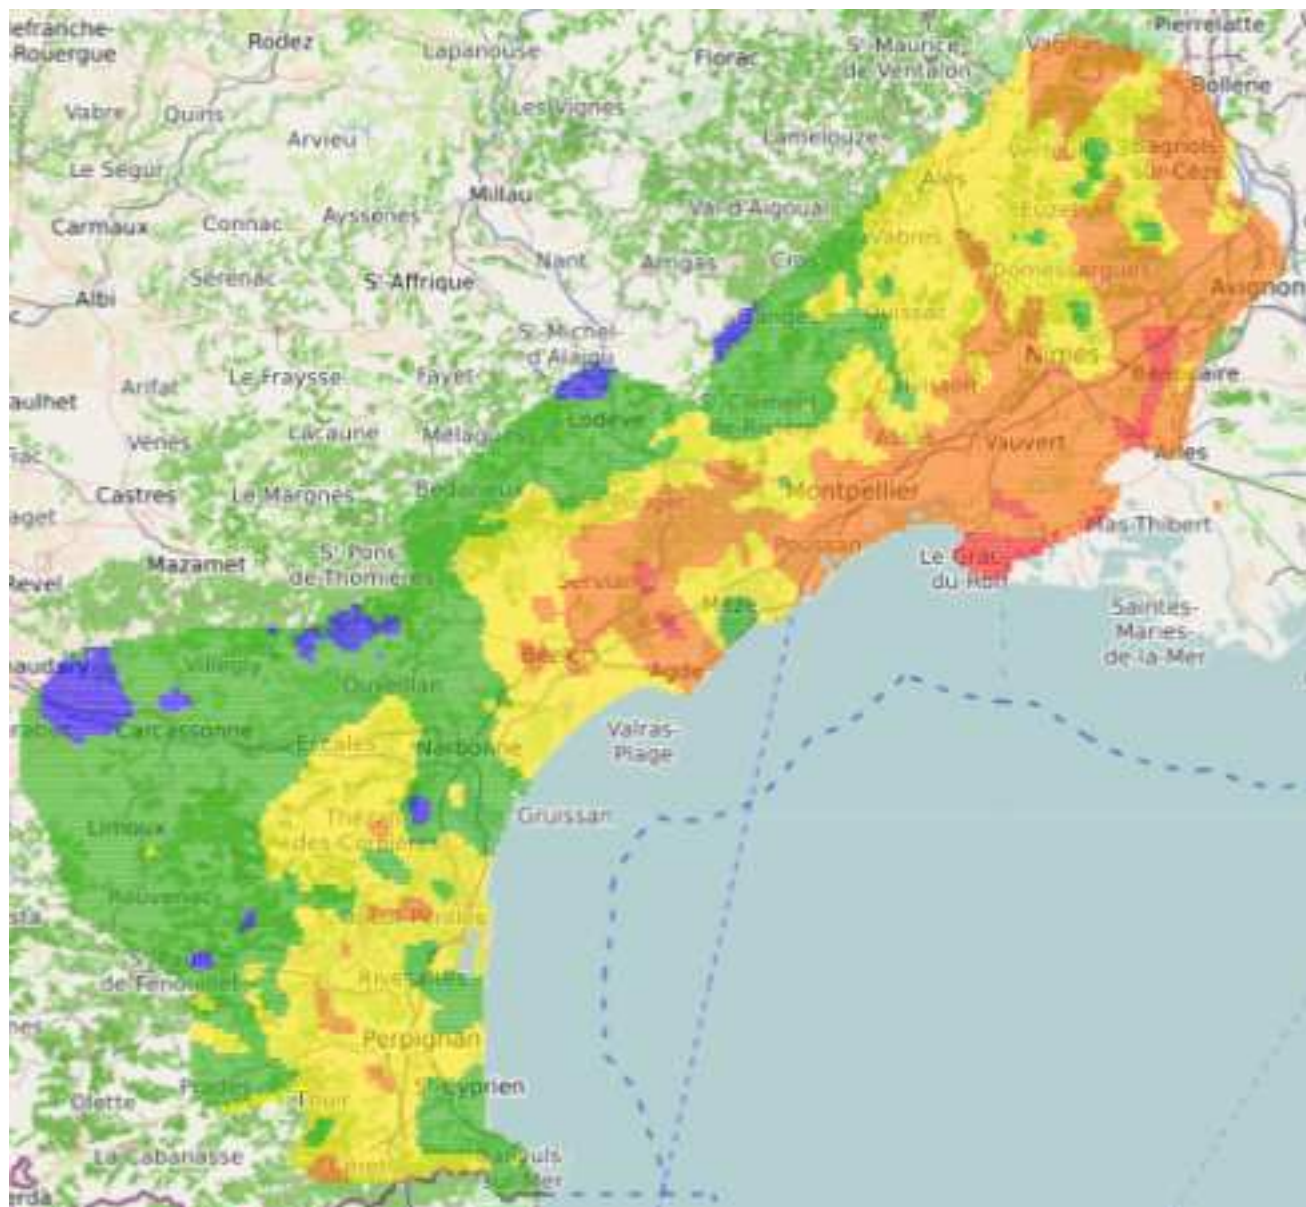

Cumul de pluie mensuelle en mm du 05/04/2022 au 10/05/2022

Source Weather Measures

Cumul de pluie mensuelle en mm du 05/04/2021 au 10/05/2021

Source Weather Measures