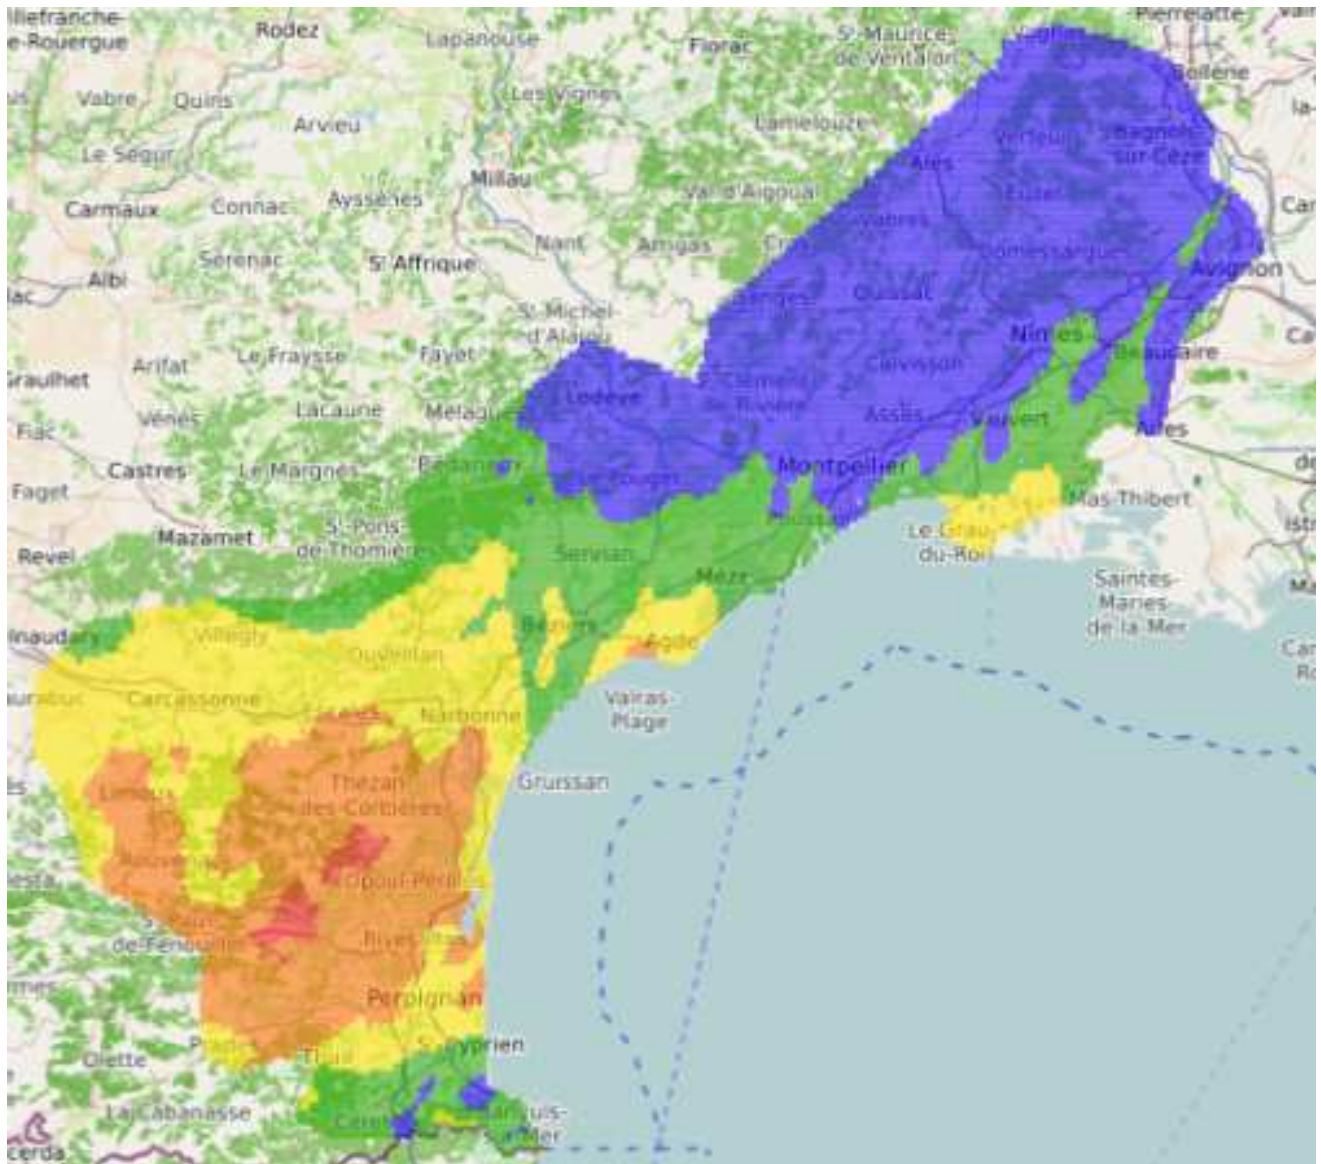

Cumul de pluie mensuelle en mm du 05/04/2022 au 10/05/2022

Source Weather Measures

Cumul de pluie mensuelle en mm du 05/04/2021 au 10/05/2021

Source Weather Measures