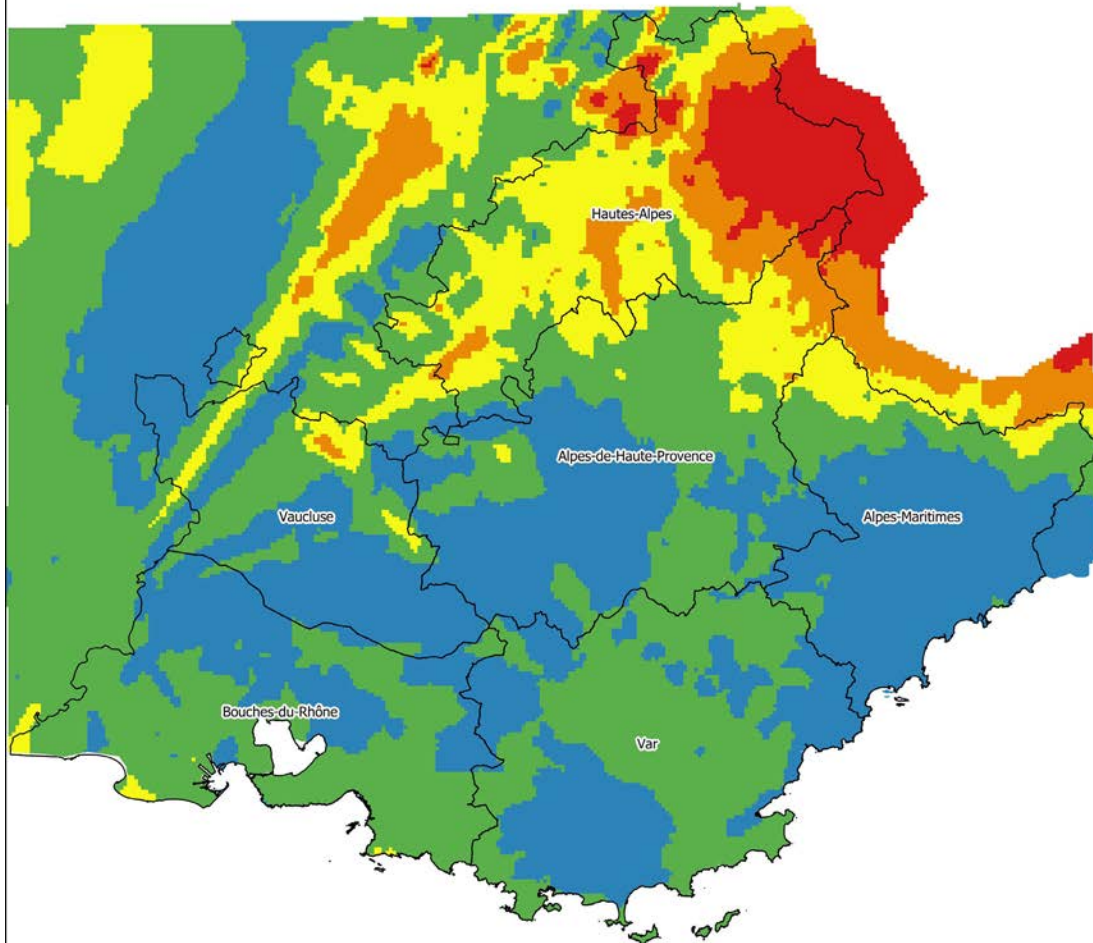

**Cumul de précipitation**  
05/04/2021 - 09/05/2021

Cumul P (en mm)

- 0-20
- 20-40
- 40-60
- 60-100
- > 100

Sources : Données météorologiques  
Weather Measures  
22WM-026

**Cumul de précipitation**  
05/04/2022 - 09/05/2022

Cumul P (en mm)

- 0-20
- 20-40
- 40-60
- 60-100
- > 100

Sources : Données météorologiques  
Weather Measures  
22WM-027

**Temps thermique**  
01/03/2021 - 09/05/2021

**Temps thermique**  
01/03/2022 - 09/05/2022