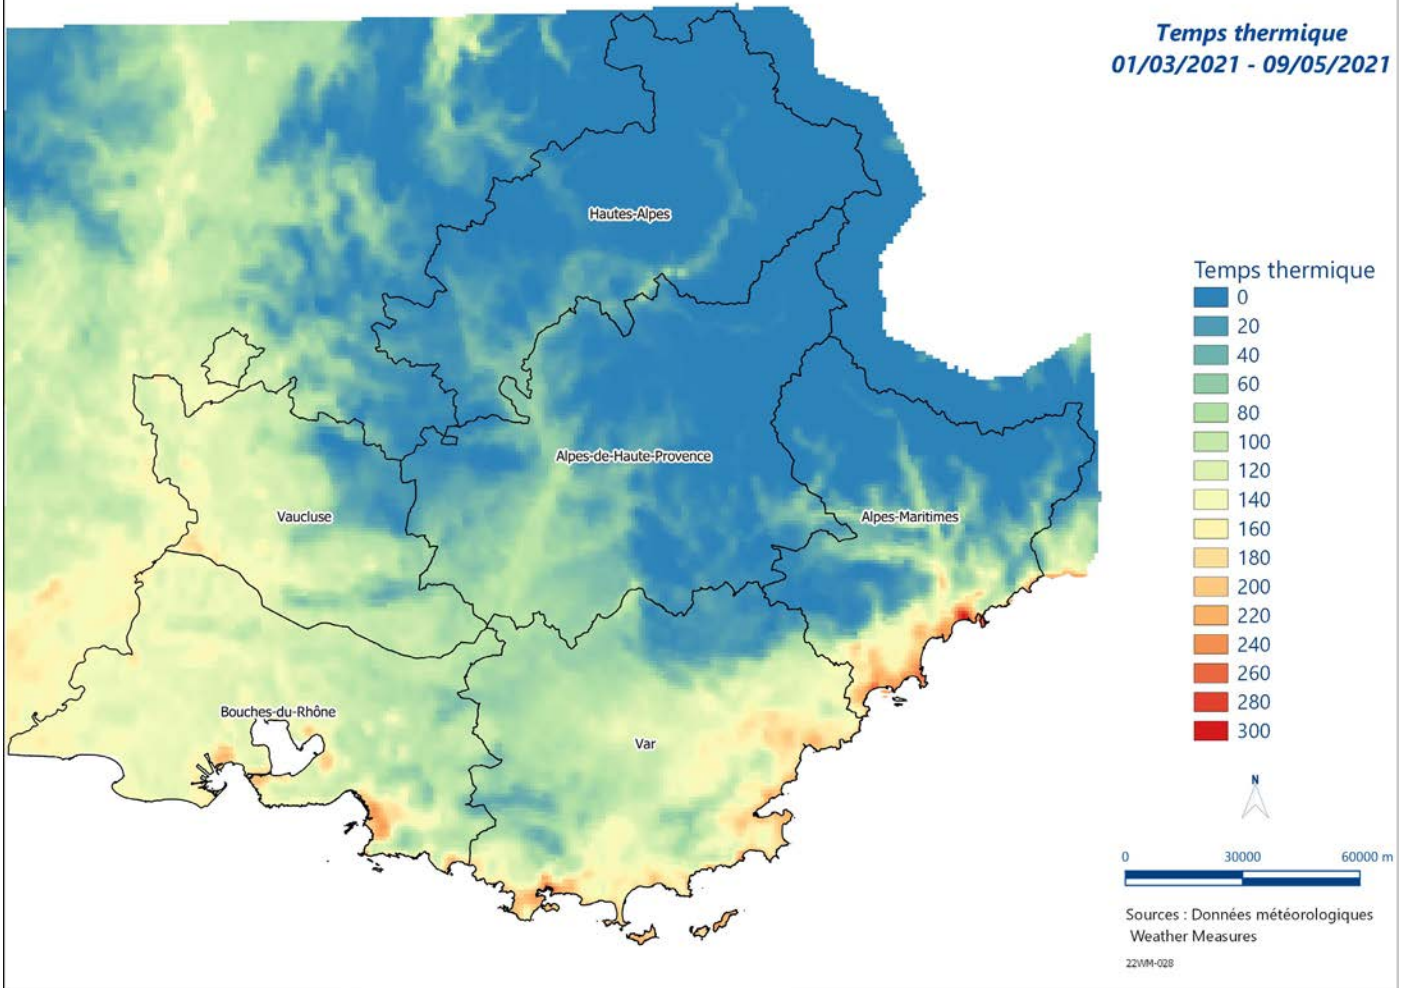

**Cumul de précipitation**  
05/04/2021 - 09/05/2021

Cumul P (en mm)

- 0-20
- 20-40
- 40-60
- 60-100
- > 100

Sources : Données météorologiques  
Weather Measures  
22WM-026

**Cumul de précipitation**  
05/04/2022 - 09/05/2022

Cumul P (en mm)

- 0-20
- 20-40
- 40-60
- 60-100
- > 100

Sources : Données météorologiques  
Weather Measures  
22WM-027

**Temps thermique**  
01/03/2021 - 09/05/2021

**Temps thermique**  
01/03/2022 - 09/05/2022