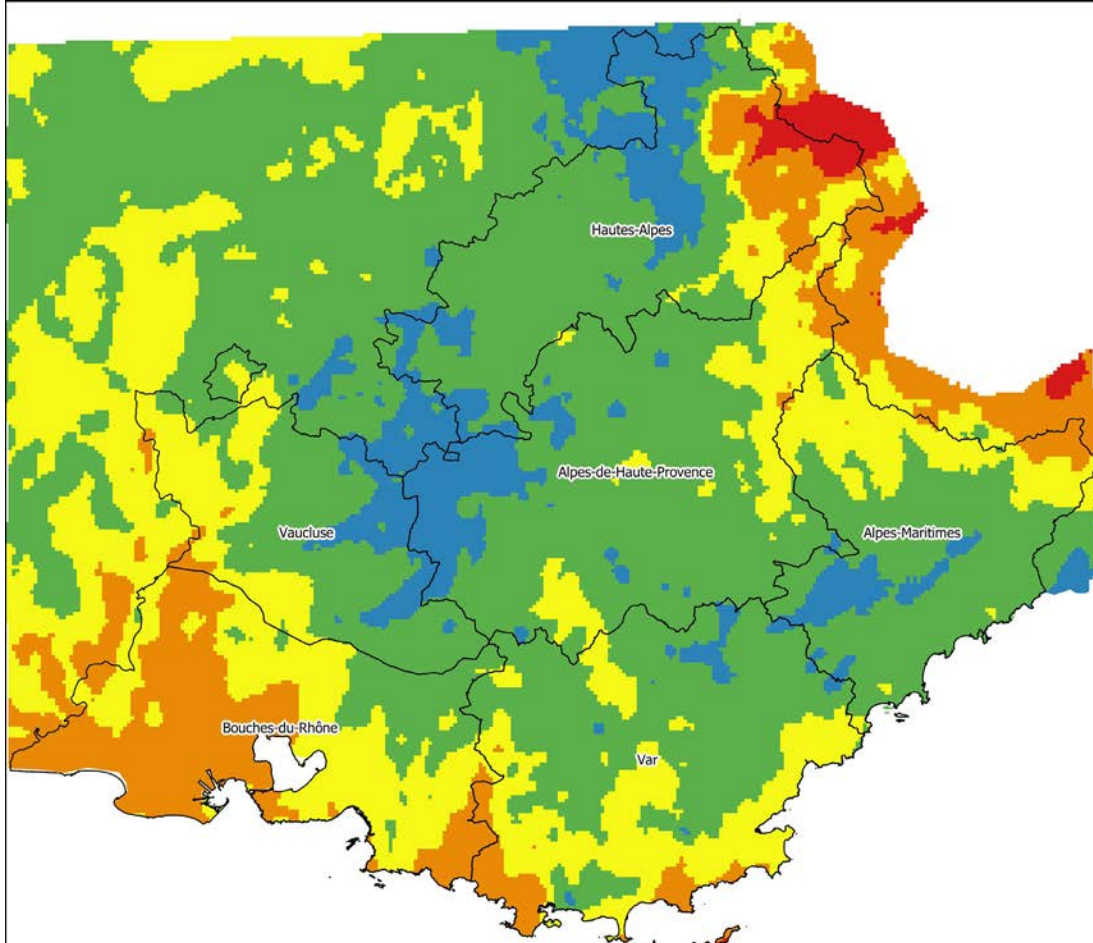

**Cumul de précipitation**  
05/04/2021 - 09/05/2021

Cumul P (en mm)

- 0-20
- 20-40
- 40-60
- 60-100
- > 100

Sources : Données météorologiques  
Weather Measures  
22WM-026

**Cumul de précipitation**  
05/04/2022 - 09/05/2022

Cumul P (en mm)

- 0-20
- 20-40
- 40-60
- 60-100
- > 100

Sources : Données météorologiques  
Weather Measures  
22WM-027

**Temps thermique**  
01/03/2021 - 09/05/2021

**Temps thermique**  
01/03/2022 - 09/05/2022