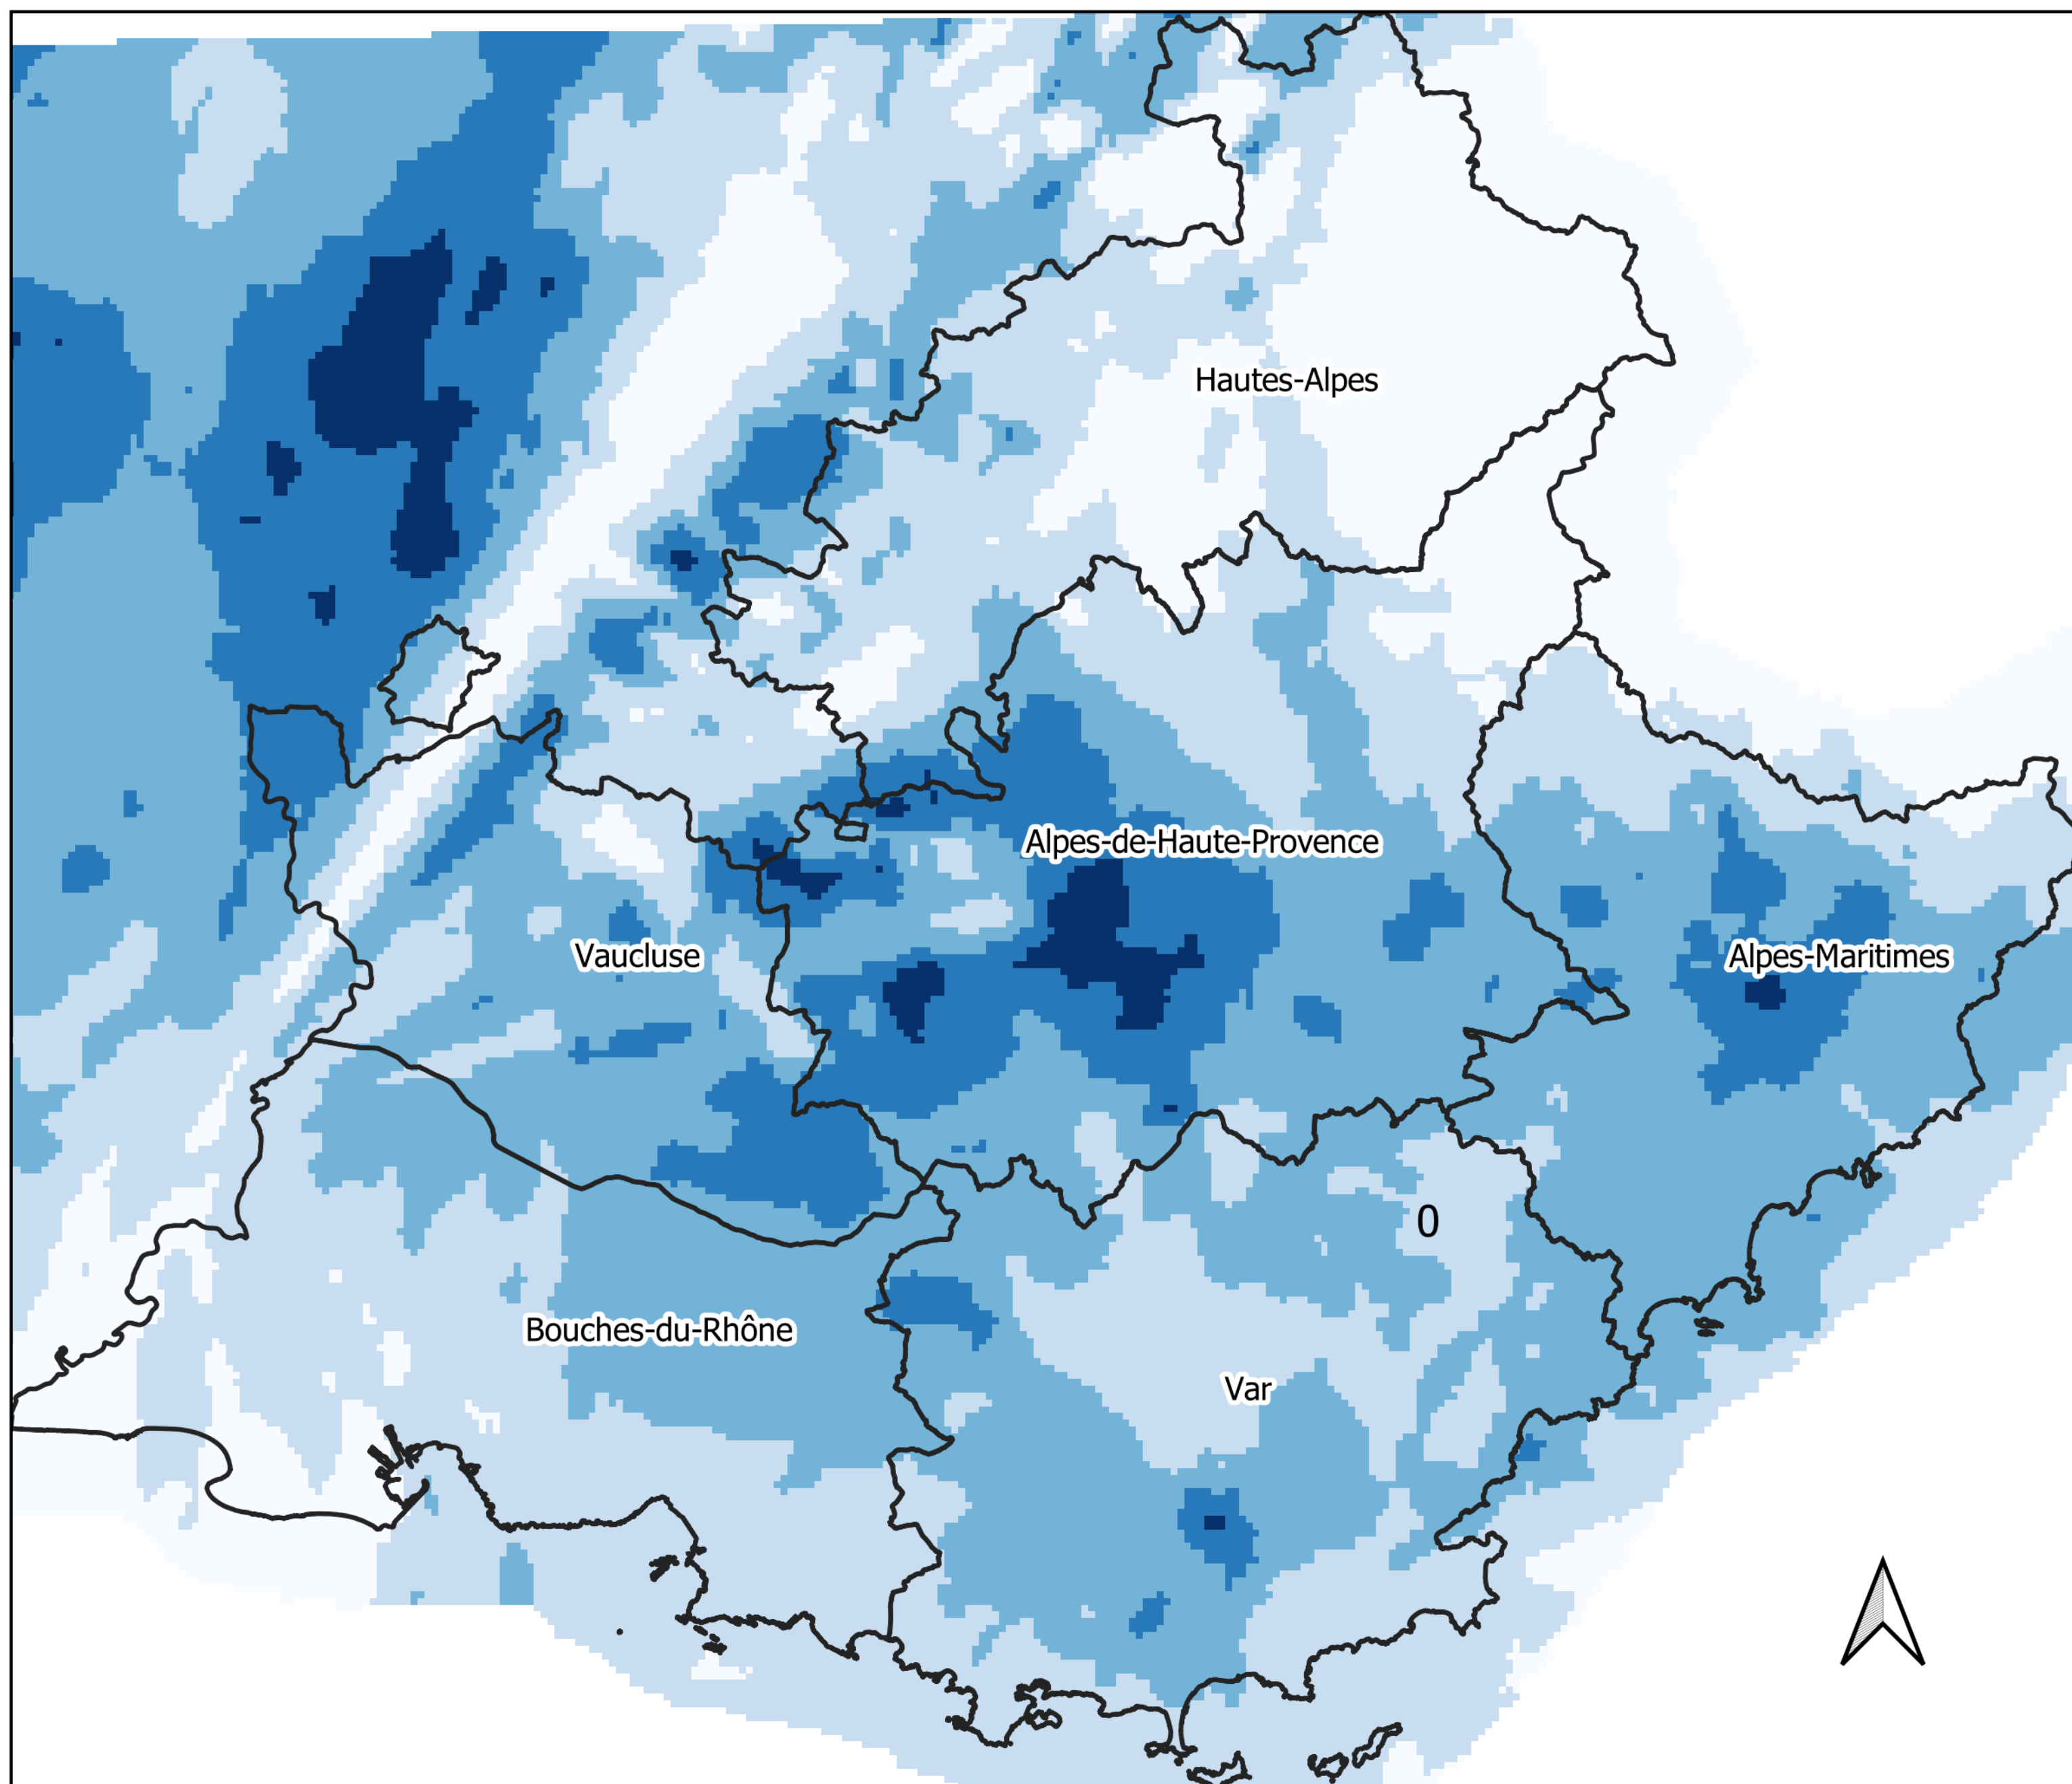

Cumul des précipitations (mm) du 01/04/2021 au 26/05/2021 sur la région Provence-Alpes-Côte d'Azur

AgriMeteo

▭ Limites administratives

Parametre meteo en (unité)

▭ ≤ 100

▭ 100 - 150

▭ 150 - 200

▭ 200 - 250

▭ > 250

0 24 48 72 km

Sources : Données météorologiques Weather Measures.